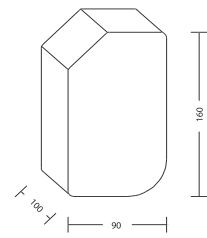

SZARY

GRAFITOWY

CZERWONY

JESIEŃ

SERPENTINO

WYMIARY cm	WAGA PALETY kg	ILOŚĆ NA PALECIE szt.	KOLORY	CENA 1 szt. NETTO	CENA 1 szt. BRUTTO
16 x 9 x 10	1400	432	GRAFITOWY	2,51	3,08
			CZERWONY	2,51	3,08
			BRĄZ JASNY	2,51	3,08
			BRĄZ CIEMNY	2,51	3,08

GRAFITOWY

CZERWONY

BRĄZ JASNY

BRĄZ CIEMNY

SERPENTINO ANTYK

WYMIARY cm	WAGA PALETY kg	ILOŚĆ NA PALECIE szt.	KOLORY	CENA 1 szt. NETTO	CENA 1 szt. BRUTTO
16 x 9 x 10	1400	432	GRAFITOWY	3,01	3,70
			CZERWONY	3,01	3,70
			BRĄZ JASNY	3,01	3,70
			BRĄZ CIEMNY	3,01	3,70