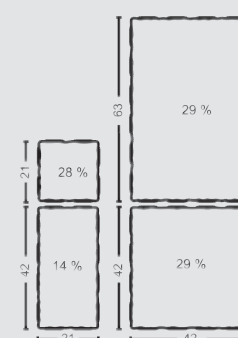

ROMEO

intrygująca
tajemniczość

ROMEO

-  GRUBOŚĆ
-  KOSTKA BEZ FAZY
-  MELANŻ
-  GŁADKA POWIERZCHNIA

GRUBOŚĆ cm	WAGA PALETY kg	ILOŚĆ NA PALECIE m ²	KOLORY	CENA 1m ² NETTO	CENA 1m ² BRUTTO
7	1900	11,70	GRAFITOWY	48,78	60,00
			POPIEL WULKANICZNA	52,85	65,00
			LATO	52,85	65,00
			JESIEŃ	52,85	65,00
			PUSTYNIA	52,85	65,00

klimat
i klasyka

PASSIONE

-  GRUBOŚĆ
-  NIERÓWNA POWIERZCHNIA
-  KOSTKA Z FAZĄ
-  MELANŻ

GRUBOŚĆ cm	WAGA PALETY kg	ILOŚĆ NA PALECIE m ²	KOLORY	CENA 1m ² NETTO	CENA 1m ² BRUTTO
6	1400	10,60	LATO	47,73	58,70
			JESIEŃ	47,73	58,70
			PUSTYNIA	47,73	58,70