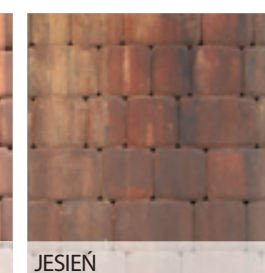

GRUBOŚĆ cm	WAGA PALETY kg	ILOŚĆ NA PALECIE m²	KOLORY	CENA 1m² NETTO	CENA 1m² BRUTTO
4	1400	15,68	JESIEŃ	35,00	43,00

GRUBOŚĆ cm	WAGA PALETY kg	ILOŚĆ NA PALECIE m²	KOLORY	CENA 1m² NETTO	CENA 1m² BRUTTO
6	1550	11,20	MAHOŃ	40,66	50,00
			CAPPUCCINO	40,66	50,00
			LATO	40,66	50,00
			JESIEŃ	40,66	50,00