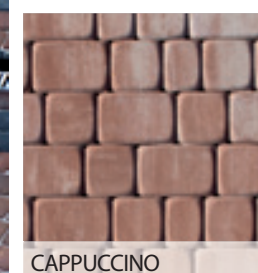

GRUBOŚĆ cm	WAGA PALETY kg	ILOŚĆ NA PALECIE m²	KOLORY	CENA 1m² NETTO	CENA 1m² BRUTTO
4	1400	15,68	JESIEŃ	35,00	43,00

GRUBOŚĆ cm	WAGA PALETY kg	ILOŚĆ NA PALECIE m²	KOLORY	CENA 1m² NETTO	CENA 1m² BRUTTO
6	1550	11,20	MAHOŃ	40,66	50,00
			CAPPUCCINO	40,66	50,00
			LATO	40,66	50,00
			JESIEŃ	40,66	50,00