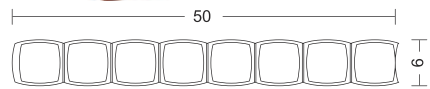

SZARY

GRAFITOWY

BRĄZ CIEMNY

BEŻOWY

PALISADA RING

WYMIARY cm	WAGA PALETY kg	ILOŚĆ NA PALECIE szt.	KOLORY	CENA 1 szt. NETTO	CENA 1 szt. BRUTTO
Ø11 X 25	820	168	SZARY	3,26	4,00
			GRAFITOWY	4,07	5,00
			CZERWONY	4,07	5,00
			BRĄZ CIEMNY	5,70	7,00

SZARY

GRAFITOWY

CZERWONY

BRĄZ CIEMNY

PALINEA

WYMIARY cm	WAGA PALETY kg	ILOŚĆ NA PALECIE szt.	KOLORY	CENA 1 szt. NETTO	CENA 1 szt. BRUTTO
50 X28X6	820	48	SZARY	8,94	11,00
			GRAFITOWY	10,98	13,50
			CZERWONY	10,98	13,50
			BRĄZ CIEMNY	10,98	13,50

WYMIARY cm	WAGA PALETY kg	ILOŚĆ NA PALECIE szt.	KOLORY	CENA 1 szt. NETTO	CENA 1 szt. BRUTTO
100 x 20 x 6	1110	39	SZARY	8,14	10,00
			GRAFITOWY	10,98	13,50
			CZERWONY	10,98	13,50
			BRĄZ CIEMNY	10,98	13,50
			JESIEŃ	16,18	19,90