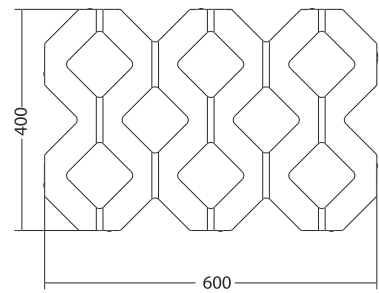

AŻUR

GRUBOŚĆ cm	WAGA PALETY kg	ILOŚĆ NA PALECIE szt.	KOLORY	CENA 1 szt. NETTO	CENA 1 szt. BRUTTO
10	1100	32	SZARY	8,14	10,00
			GRAFITOWY	9,35	11,50
			CZERWONY	9,35	11,50
			BRĄZ CIEMNY	9,35	11,50
			JESIEŃ	10,50	12,92

SYSTEM OGRODZENIOWY DASZKI

WYMIARY cm	WAGA PALETY kg	ILOŚĆ NA PALECIE szt.	KOLORY	CENA 1 szt. NETTO	CENA 1 szt. BRUTTO
25x30x7	1110	144	SZARY	8,49	11,00
			GRAFITOWY	10,00	12,30
			BRĄZ CIEMNY	10,00	12,30

WYMIARY cm	WAGA PALETY kg	ILOŚĆ NA PALECIE szt.	KOLORY	CENA 1m² NETTO	CENA 1 szt. BRUTTO
23x46x7	1000	96	SZARY	10,98	13,50
			GRAFITOWY	13,00	15,99
			BRĄZ CIEMNY	13,00	15,99

SYSTEM OGRODZENIOWY

WYMIARY cm	WAGA PALETY kg	ILOŚĆ NA PALECIE szt.	KOLORY	CENA 1 szt. NETTO	CENA 1 szt. BRUTTO
38x22x16	1250	78	GRAFITOWY	13,82	17,00
			ŻÓŁTY	15,00	18,45
			BEŻOWY	15,00	18,45
			PIASKOWY	15,00	18,45

WYMIARY cm	WAGA PALETY kg	ILOŚĆ NA PALECIE szt.	KOLORY	CENA 1 szt. NETTO	CENA 1 szt. BRUTTO
26x22x16	1250	78	GRAFITOWY	14,82	18,23
			ŻÓŁTY	16,00	19,68
			BEŻOWY	16,00	19,68
			PIASKOWY	16,00	19,68

WYMIARY cm	WAGA PALETY kg	ILOŚĆ NA PALECIE szt.	KOLORY	CENA 1 szt. NETTO	CENA 1 szt. BRUTTO
38x38x16	950	36	GRAFITOWY	17,89	22,00
			ŻÓŁTY	19,51	24,00
			BEŻOWY	19,51	24,00
			PIASKOWY	19,51	24,00

WYMIARY cm	WAGA PALETY kg	ILOŚĆ NA PALECIE szt.	KOLORY	CENA 1 szt. NETTO	CENA 1 szt. BRUTTO
26x38x16	950	36	GRAFITOWY	18,89	23,23
			ŻÓŁTY	20,51	25,23
			BEŻOWY	20,51	25,23
			PIASKOWY	20,51	25,23