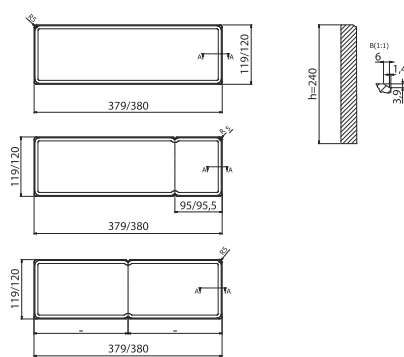

PUSTAK OGRODZENIOWY ŁUPANY - SŁUPKOWY

WYMIARY cm	WAGA PALETY kg	ILOŚĆ NA PALECIE szt.	KOLORY	CENA 1 szt. NETTO	CENA 1 szt. BRUTTO
26x22x16	1250	78	GRAFITOWY	14,82	18,23
			ŻÓŁTY	16,00	19,68
			BEŻOWY	16,00	19,68
			PIASKOWY	16,00	19,68

PUSTAK OGRODZENIOWY ŁUPANY - COKOŁOWY

PUSTAK OGRODZENIOWY ŁUPANY - SŁUPKOWY

WYMIARY cm	WAGA PALETY kg	ILOŚĆ NA PALECIE szt.	KOLORY	CENA 1 szt. NETTO	CENA 1 szt. BRUTTO
38x38x16	950	36	GRAFITOWY	17,89	22,00
			ŻÓŁTY	19,51	24,00
			BEŻOWY	19,51	24,00
			PIASKOWY	19,51	24,00

WYMIARY cm	WAGA PALETY kg	ILOŚĆ NA PALECIE szt.	KOLORY	CENA 1 szt. NETTO	CENA 1 szt. BRUTTO
26x38x16	950	36	GRAFITOWY	18,89	23,23
			ŻÓŁTY	20,51	25,23
			BEŻOWY	20,51	25,23
			PIASKOWY	20,51	25,23

BLOCZKI BETONOWE Z FAZĄ

WYMIARY cm	WAGA PALETY kg	ILOŚĆ NA PALECIE szt.	KOLORY	CENA 1 szt. NETTO	CENA 1 szt. BRUTTO
12 x 24 x 38	1200	48	SZARY	3,26	4,00

SZARY

MINI FLOR

WYMIARY cm	WAGA PALETY kg	ILOŚĆ NA PALECIE szt.	KOLORY	CENA 1 szt. NETTO	CENA 1 szt. BRUTTO
34,5X20	650	36	GRAFITOWY	8,94	11,00
			CZERWONY	10,98	13,50
			BRĄZ CIEMNY	10,98	13,50