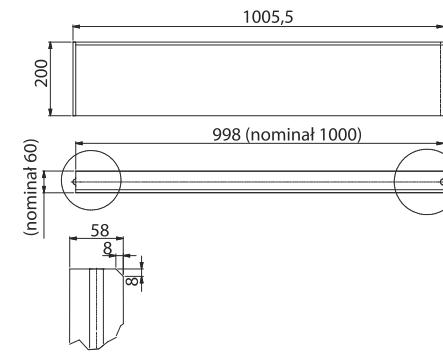

SZARY

GRAFITOWY

BRĄZ CIEMNY

BEŻOWY

PALISADA RING

WYMIARY cm	WAGA PALETY kg	ILOŚĆ NA PALECIE szt.	KOLORY	CENA 1 szt. NETTO	CENA 1 szt. BRUTTO
Ø11 X 25	820	168	SZARY	3,26	4,00
			GRAFITOWY	4,07	5,00
			CZERWONY	4,07	5,00
			BRĄZ CIEMNY	5,70	7,00

SZARY

GRAFITOWY

CZERWONY

BRĄZ CIEMNY

PALINEA

WYMIARY cm	WAGA PALETY kg	ILOŚĆ NA PALECIE szt.	KOLORY	CENA 1 szt. NETTO	CENA 1 szt. BRUTTO
50 X28X6	820	48	SZARY	8,94	11,00
			GRAFITOWY	10,98	13,50
			CZERWONY	10,98	13,50
			BRĄZ CIEMNY	10,98	13,50

WYMIARY cm	WAGA PALETY kg	ILOŚĆ NA PALECIE szt.	KOLORY	CENA 1 szt. NETTO	CENA 1 szt. BRUTTO
100 x 20 x 6	1110	39	SZARY	8,14	10,00
			GRAFITOWY	10,98	13,50
			CZERWONY	10,98	13,50
			BRĄZ CIEMNY	10,98	13,50
			JESIEŃ	16,18	19,90