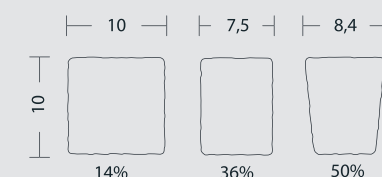

ARCO ANTYK

GRUBOŚĆ

NIERÓWNA POWIERZCHNIA

MELANŻ

SZARY