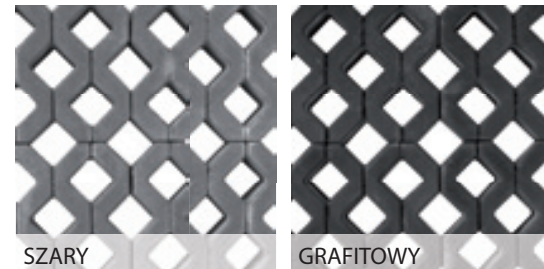

GRUBOŚĆ cm	WAGA PALETY kg	ILOŚĆ NA PALECIE szt.	KOLORY	CENA 1 szt. NETTO	CENA 1 szt. BRUTTO
10	1100	32	SZARY	8,14	10,00
			GRAFITOWY	9,35	11,50
			CZERWONY	9,35	11,50
			BRĄZ CIEMNY	9,35	11,50
			JESIEŃ	10,50	12,92