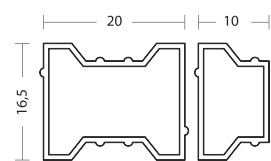

szykowność
i piękno

-  GRUBOŚĆ
-  GRUBOŚĆ
-  ZAOKRĄGLONE NAROŻNIKI
-  MELANŻ
-  GŁADKA POWIERZCHNIA

NOSTALIT MELANŻ

GRUBOŚĆ cm	WAGA PALETY kg	ILOŚĆ NA PALECIE m ²	KOLORY	CENA 1m ² NETTO	CENA 1m ² BRUTTO
4	1400	15,68	JESIEŃ	35,00	43,00

GRUBOŚĆ cm	WAGA PALETY kg	ILOŚĆ NA PALECIE m ²	KOLORY	CENA 1m ² NETTO	CENA 1m ² BRUTTO
6	1550	11,20	MAHOŃ	40,66	50,00
			CAPPUCCINO	40,66	50,00
			LATO	40,66	50,00
			JESIEŃ	40,66	50,00

BEHATON Z FAZĄ

-  GRUBOŚĆ
-  GRUBOŚĆ
-  KOSTKA BEZ FAZY
-  KOSTKA Z FAZĄ
-  GŁADKA POWIERZCHNIA