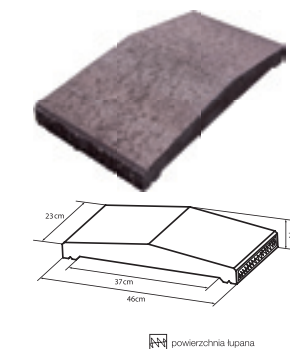

OPORNIK DROGOWY

WYMIARY cm	WAGA PALETY kg	ILOŚĆ NA PALECIE szt.	KOLORY	CENA 1 szt. NETTO	CENA 1 szt. BRUTTO
100 x 30 x 15	1800	18	SZARY	25,86	31,80

WYMIARY cm	WAGA PALETY kg	ILOŚĆ NA PALECIE szt.	KOLORY	CENA 1 szt. NETTO	CENA 1 szt. BRUTTO
100 x 30 x 8	1200	22	SZARY	13,42	16,50
			GRAFITOWY	15,45	19,00
			CZERWONY	15,45	19,00

AŻUR

GRUBOŚĆ cm	WAGA PALETY kg	ILOŚĆ NA PALECIE szt.	KOLORY	CENA 1 szt. NETTO	CENA 1 szt. BRUTTO
10	1100	32	SZARY	8,14	10,00
			GRAFITOWY	9,35	11,50
			CZERWONY	9,35	11,50
			BRĄZ CIEMNY	9,35	11,50
			JESIEŃ	10,50	12,92

SYSTEM OGRODZENIOWY DASZKI

DASZEK OGRODZENIOWY Z ŁUPANYM LICEM - COKOŁOWY

WYMIARY cm	WAGA PALETY kg	ILOŚĆ NA PALECIE szt.	KOLORY	CENA 1 szt. NETTO	CENA 1 szt. BRUTTO
25x30x7	1110	144	SZARY	8,49	11,00
			GRAFITOWY	10,00	12,30
			BRĄZ CIEMNY	10,00	12,30

DASZEK OGRODZENIOWY Z ŁUPANYM LICEM - SŁUPKOWY

WYMIARY cm	WAGA PALETY kg	ILOŚĆ NA PALECIE szt.	KOLORY	CENA 1m ² NETTO	CENA 1 szt. BRUTTO
23x46x7	1000	96	SZARY	10,98	13,50
			GRAFITOWY	13,00	15,99
			BRĄZ CIEMNY	13,00	15,99