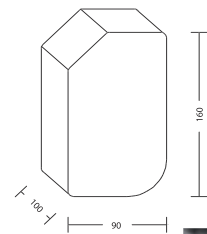

SZARY

GRAFITOWY

CZERWONY

JESIEŃ

SERPENTINO

WYMIARY cm	WAGA PALETY kg	ILOŚĆ NA PALECIE szt.	KOLORY	CENA 1 szt. NETTO	CENA 1 szt. BRUTTO
16 x 9 x 10	1400	432	GRAFITOWY	2,51	3,08
			CZERWONY	2,51	3,08
			BRĄZ JASNY	2,51	3,08
			BRĄZ CIEMNY	2,51	3,08

GRAFITOWY

CZERWONY

BRĄZ JASNY

BRĄZ CIEMNY

SERPENTINO ANTYK

WYMIARY cm	WAGA PALETY kg	ILOŚĆ NA PALECIE szt.	KOLORY	CENA 1 szt. NETTO	CENA 1 szt. BRUTTO
16 x 9 x 10	1400	432	GRAFITOWY	3,01	3,70
			CZERWONY	3,01	3,70
			BRĄZ JASNY	3,01	3,70
			BRĄZ CIEMNY	3,01	3,70

GRAFITOWY

CZERWONY

BRĄZ JASNY

BRĄZ CIEMNY

PALISADA ŁUPANA

WYMIARY cm	WAGA PALETY kg	ILOŚĆ NA PALECIE szt.	KOLORY	CENA 1 szt. NETTO	CENA 1 szt. BRUTTO
8x8x27	1450	390	SZARY	7,32	9,00
			GRAFITOWY	8,94	11,00
			BRĄZ CIEMNY	8,94	11,00
			BEŻOWY	8,94	11,00
8x8x50	1650	208	SZARY	8,94	11,00
			GRAFITOWY	10,98	13,50
			BRĄZ CIEMNY	10,98	13,50
			BEŻOWY		