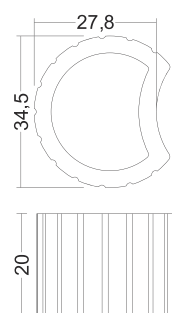

PUSTAK OGRODZENIOWY ŁUPANY - COKOŁOWY

PUSTAK OGRODZENIOWY ŁUPANY - SŁUPKOWY

WYMIARY cm	WAGA PALETY kg	ILOŚĆ NA PALECIE szt.	KOLORY	CENA 1 szt. NETTO	CENA 1 szt. BRUTTO
38x38x16	950	36	GRAFITOWY	17,89	22,00
			ŻÓŁTY	19,51	24,00
			BEŻOWY	19,51	24,00
			PIASKOWY	19,51	24,00

WYMIARY cm	WAGA PALETY kg	ILOŚĆ NA PALECIE szt.	KOLORY	CENA 1 szt. NETTO	CENA 1 szt. BRUTTO
26x38x16	950	36	GRAFITOWY	18,89	23,23
			ŻÓŁTY	20,51	25,23
			BEŻOWY	20,51	25,23
			PIASKOWY	20,51	25,23

BLOCZKI BETONOWE Z FAZĄ

WYMIARY cm	WAGA PALETY kg	ILOŚĆ NA PALECIE szt.	KOLORY	CENA 1 szt. NETTO	CENA 1 szt. BRUTTO
12 x 24 x 38	1200	48	SZARY	3,26	4,00

SZARY

MINI FLOR

WYMIARY cm	WAGA PALETY kg	ILOŚĆ NA PALECIE szt.	KOLORY	CENA 1 szt. NETTO	CENA 1 szt. BRUTTO
34,5X20	650	36	GRAFITOWY	8,94	11,00
			CZERWONY	10,98	13,50
			BRĄZ CIEMNY	10,98	13,50