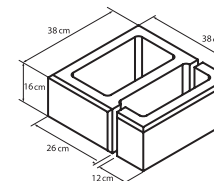

SYSTEM OGRODZENIOWY

PUSTAK OGRODZENIOWY ŁUPANY - COKOŁOWY

WYMIARY cm	WAGA PALETY kg	ILOŚĆ NA PALECIE szt.	KOLORY	CENA 1 szt. NETTO	CENA 1 szt. BRUTTO
38x22x16	1250	78	GRAFITOWY	13,82	17,00
			ŻÓŁTY	15,00	18,45
			BEŻOWY	15,00	18,45
			PIASKOWY	15,00	18,45

PUSTAK OGRODZENIOWY ŁUPANY - SŁUPKOWY

WYMIARY cm	WAGA PALETY kg	ILOŚĆ NA PALECIE szt.	KOLORY	CENA 1 szt. NETTO	CENA 1 szt. BRUTTO
26x22x16	1250	78	GRAFITOWY	14,82	18,23
			ŻÓŁTY	16,00	19,68
			BEŻOWY	16,00	19,68
			PIASKOWY	16,00	19,68

PUSTAK OGRODZENIOWY ŁUPANY - COKOŁOWY

PUSTAK OGRODZENIOWY ŁUPANY - SŁUPKOWY

WYMIARY cm	WAGA PALETY kg	ILOŚĆ NA PALECIE szt.	KOLORY	CENA 1 szt. NETTO	CENA 1 szt. BRUTTO
38x38x16	950	36	GRAFITOWY	17,89	22,00
			ŻÓŁTY	19,51	24,00
			BEŻOWY	19,51	24,00
			PIASKOWY	19,51	24,00