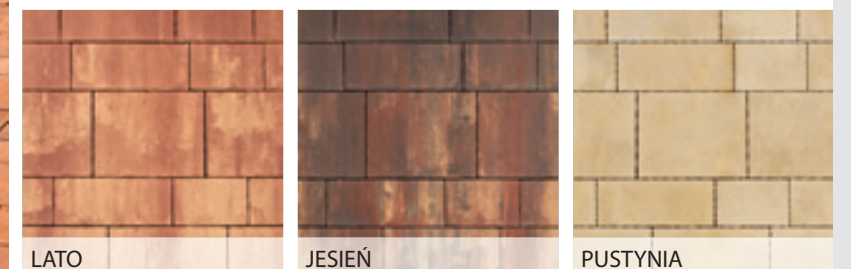

GRUBOŚĆ cm	WAGA PALETY kg	ILOŚĆ NA PALECIE m²	KOLORY	CENA 1m² NETTO	CENA 1m² BRUTTO
7	1900	11,70	GRAFITOWY	48,78	60,00
			POPIEL WULKANICZNA	52,85	65,00
			LATO	52,85	65,00
			JESIEŃ	52,85	65,00
			PUSTYNIA	52,85	65,00