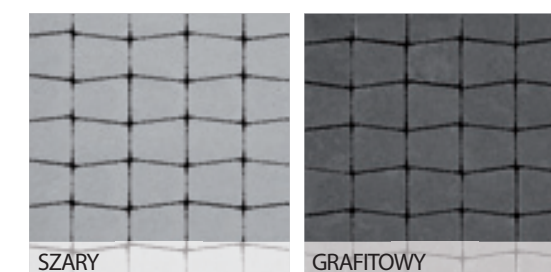

ARCO

harmonia
i równowaga

ARCO

-  GRUBOŚĆ
-  KOSTKA BEZ FAZY
-  GŁADKA POWIERZCHNIA

GRUBOŚĆ cm	WAGA PALETY kg	ILOŚĆ NA PALECIE m ²	KOLORY	CENA 1m ² NETTO	CENA 1m ² BRUTTO
6	1400	9,90	SZARY	34,15	42,00
			GRAFITOWY	36,59	45,00
			CZERWONY	39,84	49,00
			BRĄZ CIEMNY	36,59	45,00
			ŻÓŁTY	39,84	49,00
			BIAŁY	40,66	50,00
			BEŻOWY	39,84	49,00

elegancja
i harmonia

-  GRUBOŚĆ
-  KOSTKA BEZ FAZY
-  MELANŻ
-  GŁADKA POWIERZCHNIA

ARCO MELANŻ

GRUBOŚĆ cm	WAGA PALETY kg	ILOŚĆ NA PALECIE m ²	KOLORY	CENA 1m ² NETTO	CENA 1m ² BRUTTO
6	1400	9,90	MAHOŃ	40,66	50,00
			CAPPUCCINO	40,66	50,00
			LATO	40,66	50,00
			JESIEŃ	40,66	50,00