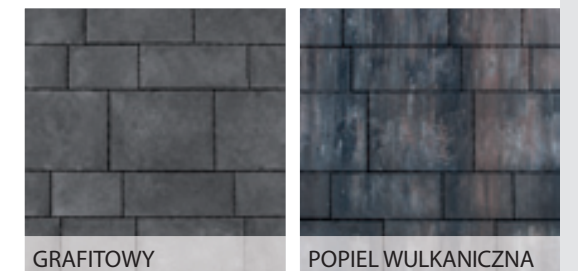

GRUBOŚĆ cm	WAGA PALETY kg	ILOŚĆ NA PALECIE m²	KOLORY	CENA 1m² NETTO	CENA 1m² BRUTTO
7	1900	11,70	GRAFITOWY	48,78	60,00
			POPIEL WULKANICZNA	52,85	65,00
			LATO	52,85	65,00
			JESIEŃ	52,85	65,00
			PUSTYNIA	52,85	65,00