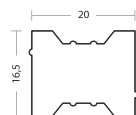

BEHATON Z FAZĄ

- GRUBOŚĆ
- GRUBOŚĆ
- KOSTKA BEZ FAZY
- KOSTKA Z FAZĄ
- GŁADKA POWIERZCHNIA

GRUBOŚĆ cm	WAGA PALETY kg	ILOŚĆ NA PALECIE m²	KOLORY	CENA 1m² NETTO	CENA 1m² BRUTTO
6	1250	9,20	SZARY	29,27	36,00
			GRAFITOWY	31,71	39,00
			CZERWONY	31,71	39,00
8	1800	10,3	SZARY	31,71	39,00
			GRAFITOWY	35,78	44,00
			CZERWONY	35,78	44,00

BEHATON BEZ FAZY

GRUBOŚĆ cm	WAGA PALETY kg	ILOŚĆ NA PALECIE m²	KOLORY	CENA 1m² NETTO	CENA 1m² BRUTTO
8	1800	10,3	SZARY	34,07	41,90
			GRAFITOWY	40,57	49,90
			CZERWONY	40,57	49,90

HOLLAND Z FAZĄ

- GRUBOŚĆ
- GRUBOŚĆ
- KOSTKA BEZ FAZY
- KOSTKA Z FAZĄ
- MELANŻ
- GŁADKA POWIERZCHNIA

GRUBOŚĆ cm	WAGA PALETY kg	ILOŚĆ NA PALECIE m²	KOLORY	CENA 1m² NETTO	CENA 1m² BRUTTO
6	1450	10,60	SZARY	29,27	36,00
			GRAFITOWY	31,71	39,00
			CZERWONY	33,34	39,00
			JESIEŃ	40,66	50,00
8	1850	10,60	SZARY	31,71	39,00
			GRAFITOWY	35,78	44,00
			CZERWONY	38,22	47,00

HOLLAND BEZ FAZY

GRUBOŚĆ cm	WAGA PALETY kg	ILOŚĆ NA PALECIE m²	KOLORY	CENA 1m² NETTO	CENA 1m² BRUTTO
6	1450	10,60	SZARY	30,09	37,00
			GRAFITOWY	33,74	41,50
			CZERWONY	35,37	43,50
8	1850	10,60	SZARY	34,07	41,90
			GRAFITOWY	40,57	49,90
			CZERWONY	40,57	49,90