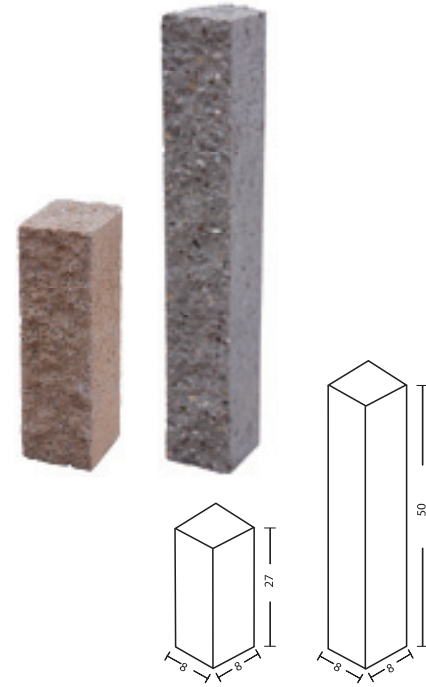

GRAFITOWY

CZERWONY

BRĄZ JASNY

BRĄZ CIEMNY

PALISADA ŁUPANA

WYMIARY cm	WAGA PALETY kg	ILOŚĆ NA PALECIE szt.	KOLORY	CENA 1 szt. NETTO	CENA 1 szt. BRUTTO
8x8x27	1450	390	SZARY	7,32	9,00
			GRAFITOWY	8,94	11,00
			BRĄZ CIEMNY	8,94	11,00
			BEŻOWY	8,94	11,00
8x8x50	1650	208	SZARY	8,94	11,00
			GRAFITOWY	10,98	13,50
			BRĄZ CIEMNY	10,98	13,50
			BEŻOWY		