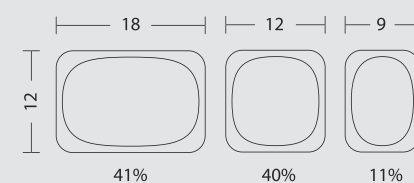

WOSTALIT

dobry smak
klasyki

NOSTALIT

-  GRUBOŚĆ
-  GRUBOŚĆ
-  ZAOKRĄGLONE NAROŻNIKI
-  GŁADKA POWIERZCHNIA

GRUBOŚĆ cm	WAGA PALETY kg	ILOŚĆ NA PALECIE m ²	KOLORY	CENA 1m ² NETTO	CENA 1m ² BRUTTO
4	1400	15,68	SZARY	29,27	36,00
			CZERWONY	33,34	41,00
			GRAFITOWY	33,34	41,00
			ŻÓŁTY	33,34	41,00

GRUBOŚĆ cm	WAGA PALETY kg	ILOŚĆ NA PALECIE m ²	KOLORY	CENA 1m ² NETTO	CENA 1m ² BRUTTO
6	1550	11,20	SZARY	34,15	42,00
			GRAFITOWY	36,59	45,00
			CZERWONY	38,22	47,00
			BRĄZ CIEMNY	36,59	45,00
			ŻÓŁTY	38,22	47,00

szykowność
i piękno

-  GRUBOŚĆ
-  GRUBOŚĆ
-  ZAOKRĄGLONE NAROŻNIKI
-  MELANŻ
-  GŁADKA POWIERZCHNIA

NOSTALIT MELANŻ

GRUBOŚĆ cm	WAGA PALETY kg	ILOŚĆ NA PALECIE m ²	KOLORY	CENA 1m ² NETTO	CENA 1m ² BRUTTO
4	1400	15,68	JESIEŃ	35,00	43,00