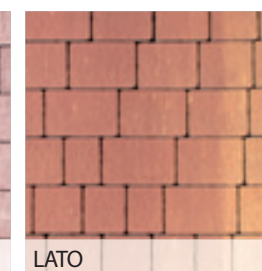

GRUBOŚĆ cm	WAGA PALETY kg	ILOŚĆ NA PALECIE m²	KOLORY	CENA 1m² NETTO	CENA 1m² BRUTTO
4	1400	15,12	JESIEŃ	35,00	43,00

GRUBOŚĆ cm	WAGA PALETY kg	ILOŚĆ NA PALECIE m²	KOLORY	CENA 1m² NETTO	CENA 1m² BRUTTO
6	1500	10,80	MAHOŃ	40,66	50,00
			CAPPUCCINO	40,66	50,00
			LATO	40,66	50,00
			JESIEŃ	40,66	50,00