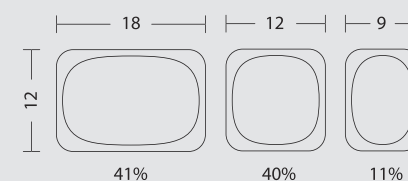

WOSTALIT

dobry smak
klasyki

NOSTALIT

-  GRUBOŚĆ
-  GRUBOŚĆ
-  ZAOKRĄGLONE NAROŻNIKI
-  GŁADKA POWIERZCHNIA

GRUBOŚĆ cm	WAGA PALETY kg	ILOŚĆ NA PALECIE m ²	KOLORY	CENA 1m ² NETTO	CENA 1m ² BRUTTO
4	1400	15,68	SZARY	29,27	36,00
			CZERWONY	33,34	41,00
			GRAFITOWY	33,34	41,00
			ŻÓŁTY	33,34	41,00

GRUBOŚĆ cm	WAGA PALETY kg	ILOŚĆ NA PALECIE m ²	KOLORY	CENA 1m ² NETTO	CENA 1m ² BRUTTO
6	1550	11,20	SZARY	34,15	42,00
			GRAFITOWY	36,59	45,00
			CZERWONY	38,22	47,00
			BRĄZ CIEMNY	36,59	45,00
			ŻÓŁTY	38,22	47,00

szykowność
i piękno

-  GRUBOŚĆ
-  GRUBOŚĆ
-  ZAOKRĄGLONE NAROŻNIKI
-  MELANŻ
-  GŁADKA POWIERZCHNIA

NOSTALIT MELANŻ

GRUBOŚĆ cm	WAGA PALETY kg	ILOŚĆ NA PALECIE m ²	KOLORY	CENA 1m ² NETTO	CENA 1m ² BRUTTO
4	1400	15,68	JESIEŃ	35,00	43,00