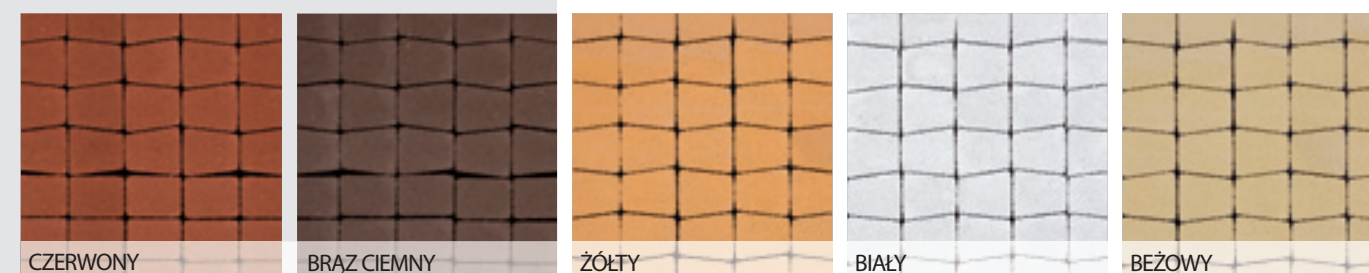

JESIEŃ

BEŻOWY

Ułożone z kostki Arco alejki mają bajeczne kształty. System złożony z trapezów i kwadratu jest zaskakująco dekoracyjny dzięki temu kostka Arco z powodzeniem wkomponuje się w każdą posesję.

ARCO

harmonia
i równowaga

ARCO

-  GRUBOŚĆ
-  KOSTKA BEZ FAZY
-  GŁADKA POWIERZCHNIA

GRUBOŚĆ cm	WAGA PALETY kg	ILOŚĆ NA PALECIE m ²	KOLORY	CENA 1m ² NETTO	CENA 1m ² BRUTTO
6	1400	9,90	SZARY	34,15	42,00
			GRAFITOWY	36,59	45,00
			CZERWONY	39,84	49,00
			BRĄZ CIEMNY	36,59	45,00
			ŻÓŁTY	39,84	49,00
			BIAŁY	40,66	50,00
			BEŻOWY	39,84	49,00

elegancja
i harmonia

-  GRUBOŚĆ
-  KOSTKA BEZ FAZY
-  MELANŻ
-  GŁADKA POWIERZCHNIA

ARCO MELANŻ

GRUBOŚĆ cm	WAGA PALETY kg	ILOŚĆ NA PALECIE m ²	KOLORY	CENA 1m ² NETTO	CENA 1m ² BRUTTO
6	1400	9,90	MAHOŃ	40,66	50,00
			CAPPUCCINO	40,66	50,00
			LATO	40,66	50,00
			JESIEŃ	40,66	50,00