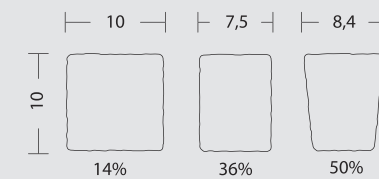

ARCO

harmonia
i równowaga

ARCO

-  GRUBOŚĆ
-  KOSTKA BEZ FAZY
-  GŁADKA POWIERZCHNIA

GRUBOŚĆ cm	WAGA PALETY kg	ILOŚĆ NA PALECIE m ²	KOLORY	CENA 1m ² NETTO	CENA 1m ² BRUTTO
6	1400	9,90	SZARY	34,15	42,00
			GRAFITOWY	36,59	45,00
			CZERWONY	39,84	49,00
			BRĄZ CIEMNY	36,59	45,00
			ŻÓŁTY	39,84	49,00
			BIAŁY	40,66	50,00
			BEŻOWY	39,84	49,00

elegancja
i harmonia

-  GRUBOŚĆ
-  KOSTKA BEZ FAZY
-  MELANŻ
-  GŁADKA POWIERZCHNIA

ARCO MELANŻ

GRUBOŚĆ cm	WAGA PALETY kg	ILOŚĆ NA PALECIE m ²	KOLORY	CENA 1m ² NETTO	CENA 1m ² BRUTTO
6	1400	9,90	MAHOŃ	40,66	50,00
			CAPPUCCINO	40,66	50,00
			LATO	40,66	50,00
			JESIEŃ	40,66	50,00