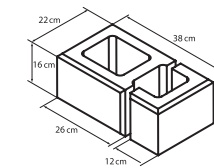

DASZEK OGRODZENIOWY Z ŁUPANYM LICEM - SŁUPKOWY

WYMIARY cm	WAGA PALETY kg	ILOŚĆ NA PALECIE szt.	KOLORY	CENA 1m ² NETTO	CENA 1 szt. BRUTTO
23x46x7	1000	96	SZARY	10,98	13,50
			GRAFITOWY	13,00	15,99
			BRĄZ CIEMNY	13,00	15,99

SYSTEM OGRODZENIOWY

PUSTAK OGRODZENIOWY ŁUPANY - COKOŁOWY

WYMIARY cm	WAGA PALETY kg	ILOŚĆ NA PALECIE szt.	KOLORY	CENA 1 szt. NETTO	CENA 1 szt. BRUTTO
38x22x16	1250	78	GRAFITOWY	13,82	17,00
			ŻÓŁTY	15,00	18,45
			BEŻOWY	15,00	18,45
			PIASKOWY	15,00	18,45

PUSTAK OGRODZENIOWY ŁUPANY - SŁUPKOWY

WYMIARY cm	WAGA PALETY kg	ILOŚĆ NA PALECIE szt.	KOLORY	CENA 1 szt. NETTO	CENA 1 szt. BRUTTO
26x22x16	1250	78	GRAFITOWY	14,82	18,23
			ŻÓŁTY	16,00	19,68
			BEŻOWY	16,00	19,68
			PIASKOWY	16,00	19,68