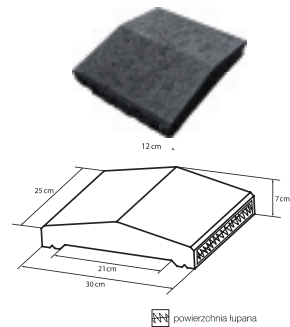

OPORNIK DROGOWY

WYMIARY cm	WAGA PALETY kg	ILOŚĆ NA PALECIE szt.	KOLORY	CENA 1 szt. NETTO	CENA 1 szt. BRUTTO
100 x 30 x 15	1800	18	SZARY	25,86	31,80

WYMIARY cm	WAGA PALETY kg	ILOŚĆ NA PALECIE szt.	KOLORY	CENA 1 szt. NETTO	CENA 1 szt. BRUTTO
100 x 30 x 8	1200	22	SZARY	13,42	16,50
			GRAFITOWY	15,45	19,00
			CZERWONY	15,45	19,00

AŻUR

GRUBOŚĆ cm	WAGA PALETY kg	ILOŚĆ NA PALECIE szt.	KOLORY	CENA 1 szt. NETTO	CENA 1 szt. BRUTTO
10	1100	32	SZARY	8,14	10,00
			GRAFITOWY	9,35	11,50
			CZERWONY	9,35	11,50
			BRĄZ CIEMNY	9,35	11,50
			JESIEŃ	10,50	12,92

SYSTEM OGRODZENIOWY DASZKI

DASZEK OGRODZENIOWY Z ŁUPANYM LICEM - COKOŁOWY

WYMIARY cm	WAGA PALETY kg	ILOŚĆ NA PALECIE szt.	KOLORY	CENA 1 szt. NETTO	CENA 1 szt. BRUTTO
25x30x7	1110	144	SZARY	8,49	11,00
			GRAFITOWY	10,00	12,30
			BRĄZ CIEMNY	10,00	12,30

DASZEK OGRODZENIOWY Z ŁUPANYM LICEM - SŁUPKOWY

WYMIARY cm	WAGA PALETY kg	ILOŚĆ NA PALECIE szt.	KOLORY	CENA 1m ² NETTO	CENA 1 szt. BRUTTO
23x46x7	1000	96	SZARY	10,98	13,50
			GRAFITOWY	13,00	15,99
			BRĄZ CIEMNY	13,00	15,99