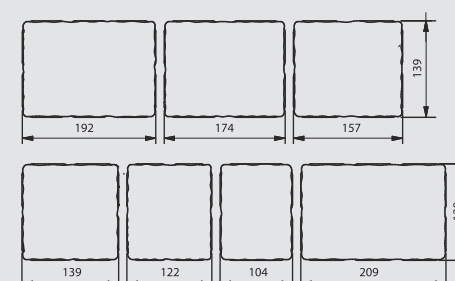

BRUK KRAKOWSKI ANTYK

GRUBOŚĆ

NIERÓWNA POWIERZCHNIA

MELANŻ

GRUBOŚĆ cm	WAGA PALETY kg	ILOŚĆ NA PALECIE m ²	KOLORY	CENA 1m ² NETTO	CENA 1m ² BRUTTO
6	1400	10,80	SZARY	40,66	50,00
			GRAFITOWY	44,72	55,00
			CZERWONY	48,79	60,00
			BRĄZ CIEMNY	44,72	55,00
			MACHOŃ	52,85	65,00
			ŻÓŁTY	48,79	60,00
			BIAŁY	48,79	60,00
			LATO	52,85	65,00
			JESIEŃ	52,85	65,00
			BEŻOWY	52,85	65,00