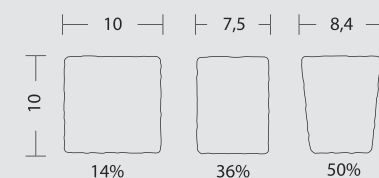

ARCO

harmonia
i równowaga

ARCO

-  GRUBOŚĆ
-  KOSTKA BEZ FAZY
-  GŁADKA POWIERZCHNIA

GRUBOŚĆ cm	WAGA PALETY kg	ILOŚĆ NA PALECIE m ²	KOLORY	CENA 1m ² NETTO	CENA 1m ² BRUTTO
6	1400	9,90	SZARY	34,15	42,00
			GRAFITOWY	36,59	45,00
			CZERWONY	39,84	49,00
			BRĄZ CIEMNY	36,59	45,00
			ŻÓŁTY	39,84	49,00
			BIAŁY	40,66	50,00
			BEŻOWY	39,84	49,00