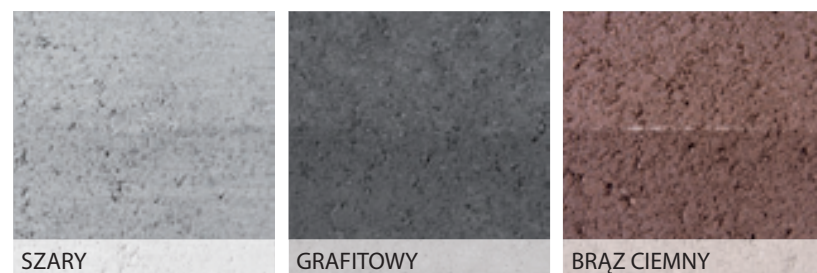

WYMIARY cm	WAGA PALETY kg	ILOŚĆ NA PALECIE szt.	KOLORY	CENA 1m² NETTO	CENA 1 szt. BRUTTO
23x46x7	1000	96	SZARY	10,98	13,50
			GRAFITOWY	13,00	15,99
			BRĄZ CIEMNY	13,00	15,99