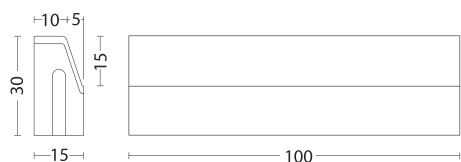

OPORNIK DROGOWY