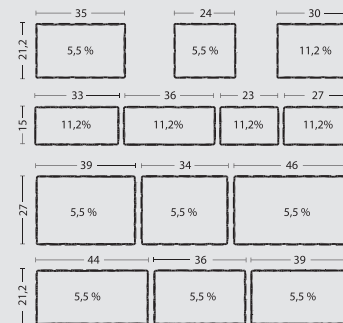

ROMEO

intrygująca
tajemniczość

ROMEO

-  GRUBOŚĆ
-  KOSTKA BEZ FAZY
-  MELANŻ
-  GŁADKA POWIERZCHNIA

GRUBOŚĆ cm	WAGA PALETY kg	ILOŚĆ NA PALECIE m ²	KOLORY	CENA 1m ² NETTO	CENA 1m ² BRUTTO
7	1900	11,70	GRAFITOWY	48,78	60,00
			POPIEL WULKANICZNA	52,85	65,00
			LATO	52,85	65,00
			JESIEŃ	52,85	65,00
			PUSTYNIA	52,85	65,00