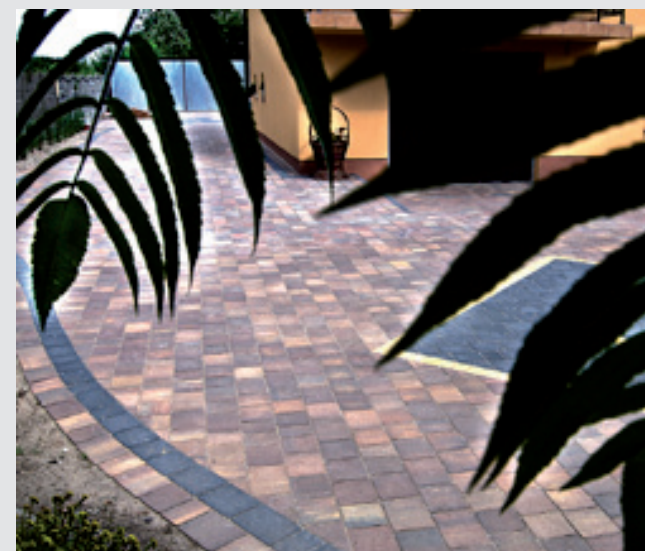

elegancja
i harmonia

-  GRUBOŚĆ
-  KOSTKA BEZ FAZY
-  MELANŻ
-  GŁADKA POWIERZCHNIA

ARCO MELANŻ

GRUBOŚĆ cm	WAGA PALETY kg	ILOŚĆ NA PALECIE m ²	KOLORY	CENA 1m ² NETTO	CENA 1m ² BRUTTO
6	1400	9,90	MAHOŃ	40,66	50,00
			CAPPUCCINO	40,66	50,00
			LATO	40,66	50,00
			JESIEŃ	40,66	50,00