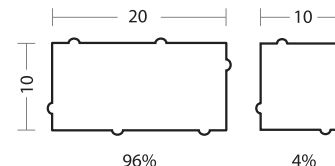

HOLLAND BEZ FAZY

GRUBOŚĆ cm	WAGA PALETY kg	ILOŚĆ NA PALECIE m²	KOLORY	CENA 1m² NETTO	CENA 1m² BRUTTO
6	1450	10,60	SZARY	30,09	37,00
			GRAFITOWY	33,74	41,50
			CZERWONY	35,37	43,50
8	1850	10,60	SZARY	34,07	41,90
			GRAFITOWY	40,57	49,90
			CZERWONY	40,57	49,90