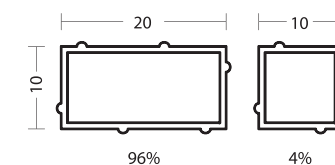

BEHATON BEZ FAZY

GRUBOŚĆ cm	WAGA PALETY kg	ILOŚĆ NA PALECIE m ²	KOLORY	CENA 1m ² NETTO	CENA 1m ² BRUTTO
8	1800	10,3	SZARY	34,07	41,90
			GRAFITOWY	40,57	49,90
			CZERWONY	40,57	49,90

SZARY

GRAFITOWY

CZERWONY

HOLLAND Z FAZĄ

-  GRUBOŚĆ
-  GRUBOŚĆ
-  KOSTKA BEZ FAZY
-  KOSTKA Z FAZĄ
-  MELANŻ
-  GŁADKA POWIERZCHNIA

GRUBOŚĆ cm	WAGA PALETY kg	ILOŚĆ NA PALECIE m ²	KOLORY	CENA 1m ² NETTO	CENA 1m ² BRUTTO
6	1450	10,60	SZARY	29,27	36,00
			GRAFITOWY	31,71	39,00
			CZERWONY	33,34	39,00
			JESIEŃ	40,66	50,00
8	1850	10,60	SZARY	31,71	39,00
			GRAFITOWY	35,78	44,00
			CZERWONY	38,22	47,00