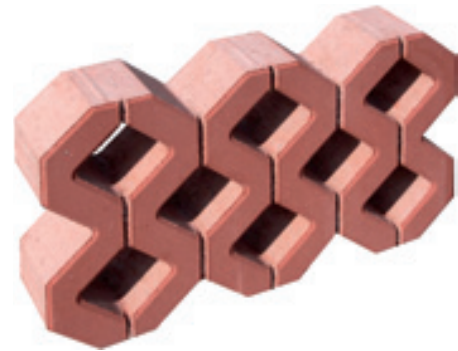

AŻUR

GRUBOŚĆ cm	WAGA PALETY kg	ILOŚĆ NA PALECIE szt.	KOLORY	CENA 1 szt. NETTO	CENA 1 szt. BRUTTO
10	1100	32	SZARY	8,14	10,00
			GRAFITOWY	9,35	11,50
			CZERWONY	9,35	11,50
			BRĄZ CIEMNY	9,35	11,50
			JESIEŃ	10,50	12,92

SYSTEM OGRODZENIOWY DASZKI

WYMIARY cm	WAGA PALETY kg	ILOŚĆ NA PALECIE szt.	KOLORY	CENA 1 szt. NETTO	CENA 1 szt. BRUTTO
25x30x7	1110	144	SZARY	8,49	11,00
			GRAFITOWY	10,00	12,30
			BRĄZ CIEMNY	10,00	12,30

WYMIARY cm	WAGA PALETY kg	ILOŚĆ NA PALECIE szt.	KOLORY	CENA 1m² NETTO	CENA 1 szt. BRUTTO
23x46x7	1000	96	SZARY	10,98	13,50
			GRAFITOWY	13,00	15,99
			BRĄZ CIEMNY	13,00	15,99

SYSTEM OGRODZENIOWY

WYMIARY cm	WAGA PALETY kg	ILOŚĆ NA PALECIE szt.	KOLORY	CENA 1 szt. NETTO	CENA 1 szt. BRUTTO
38x22x16	1250	78	GRAFITOWY	13,82	17,00
			ŻÓŁTY	15,00	18,45
			BEŻOWY	15,00	18,45
			PIASKOWY	15,00	18,45

WYMIARY cm	WAGA PALETY kg	ILOŚĆ NA PALECIE szt.	KOLORY	CENA 1 szt. NETTO	CENA 1 szt. BRUTTO
26x22x16	1250	78	GRAFITOWY	14,82	18,23
			ŻÓŁTY	16,00	19,68
			BEŻOWY	16,00	19,68
			PIASKOWY	16,00	19,68

WYMIARY cm	WAGA PALETY kg	ILOŚĆ NA PALECIE szt.	KOLORY	CENA 1 szt. NETTO	CENA 1 szt. BRUTTO
38x38x16	950	36	GRAFITOWY	17,89	22,00
			ŻÓŁTY	19,51	24,00
			BEŻOWY	19,51	24,00
			PIASKOWY	19,51	24,00

WYMIARY cm	WAGA PALETY kg	ILOŚĆ NA PALECIE szt.	KOLORY	CENA 1 szt. NETTO	CENA 1 szt. BRUTTO
26x38x16	950	36	GRAFITOWY	18,89	23,23
			ŻÓŁTY	20,51	25,23
			BEŻOWY	20,51	25,23
			PIASKOWY	20,51	25,23