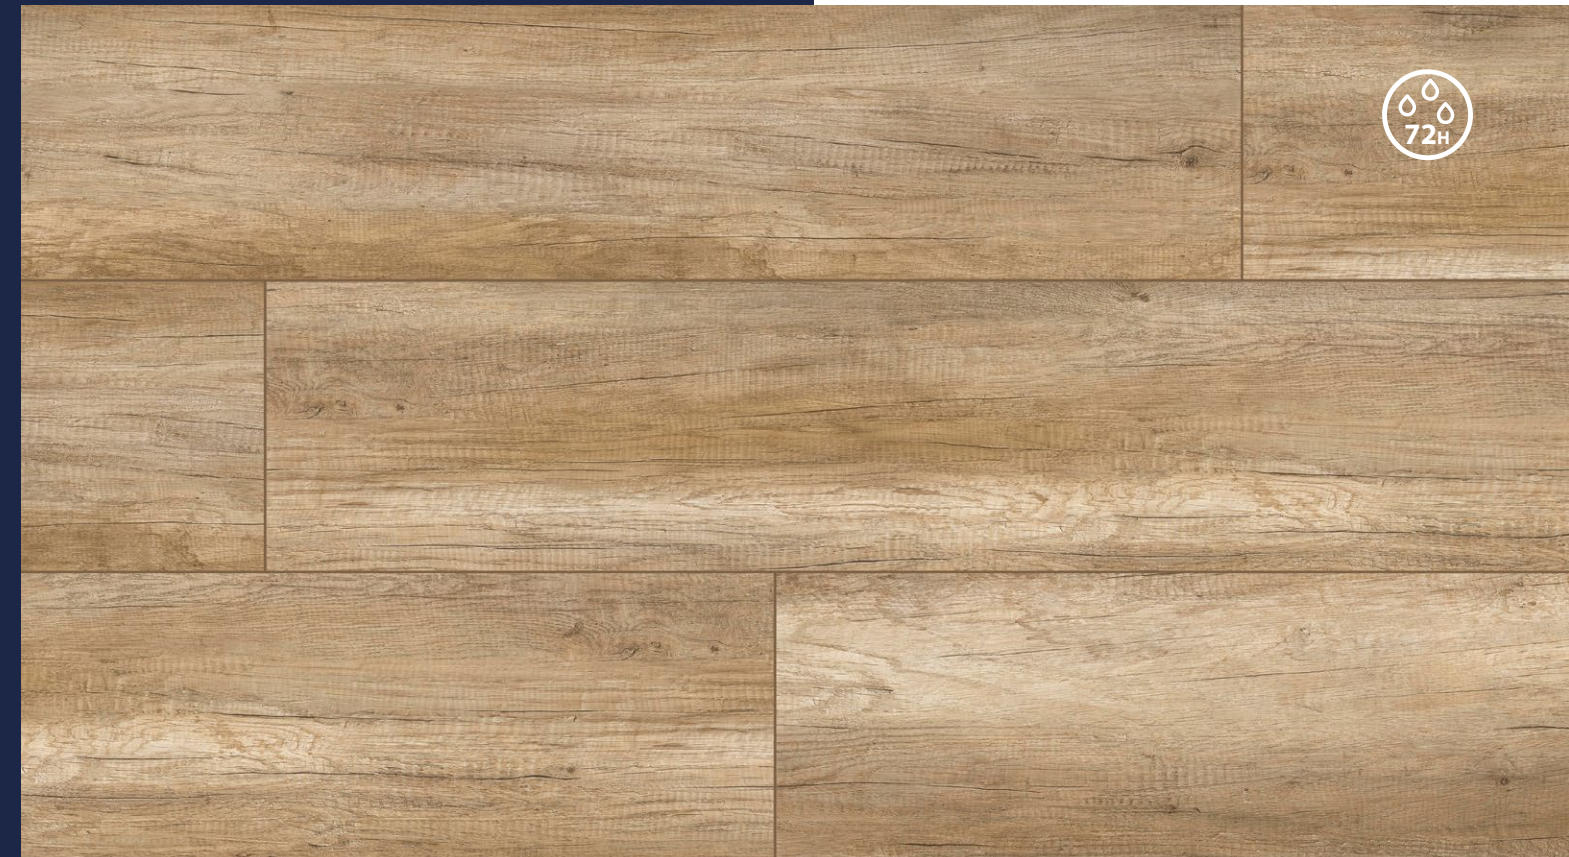

1285 x 280 x 8 mm

DAB SIPADAN

54814 XL

57539 - 80TH L3940