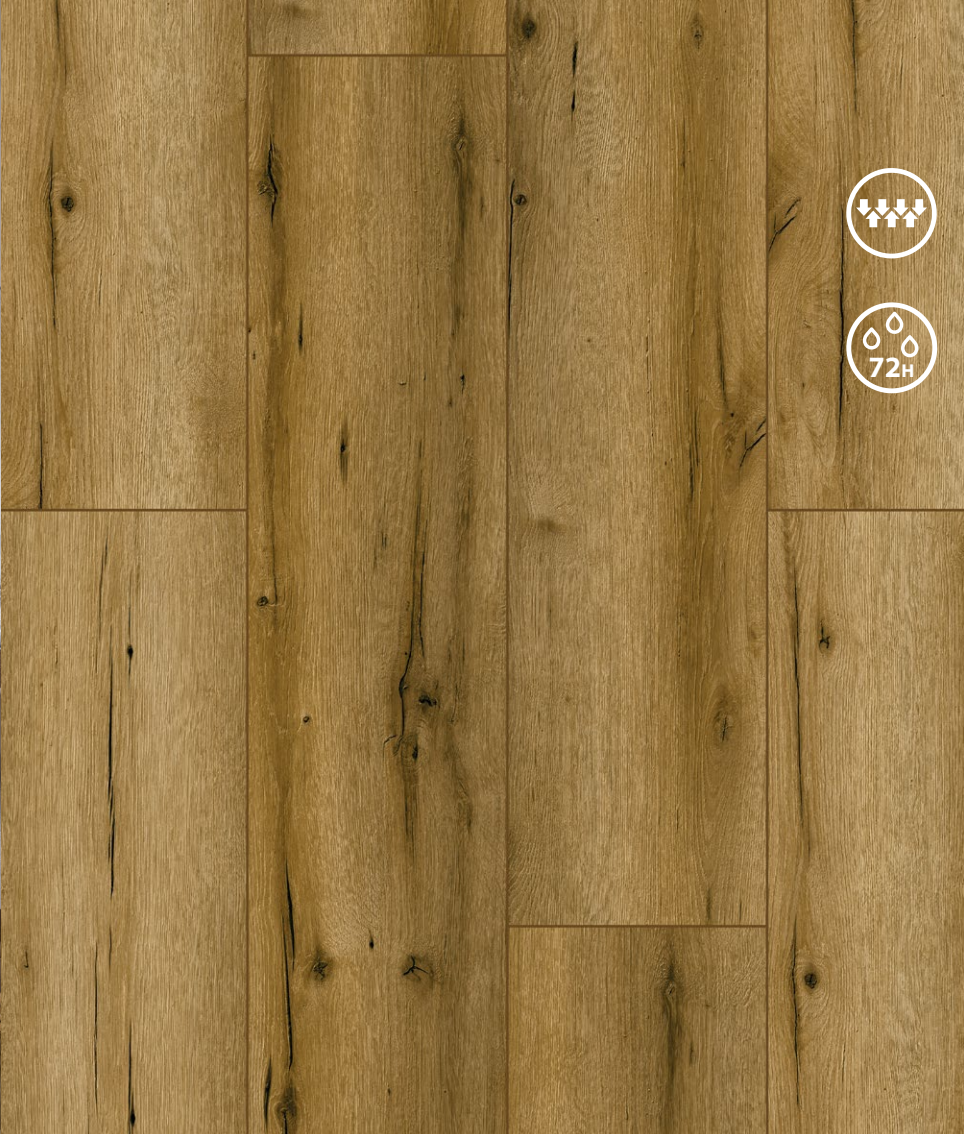

DAB KRUGER

54830 XL

1285 x 280 x 8 mm

57534 - 80TH L3938