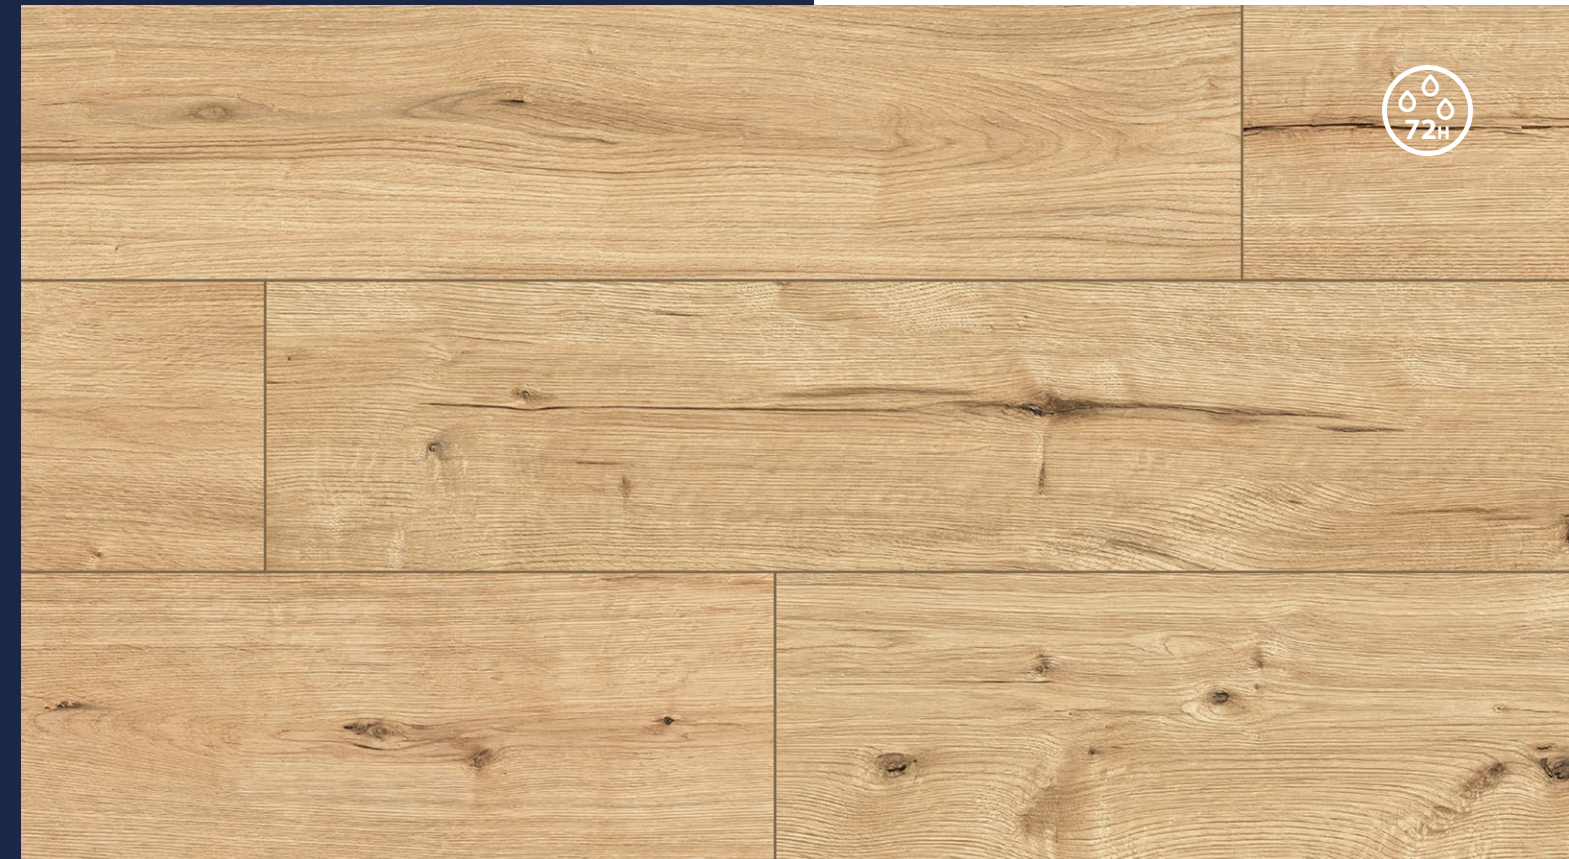

1285 x 280 x 8 mm

DAB ATAKAMA

55092 XL

57525 - 80TH D6446