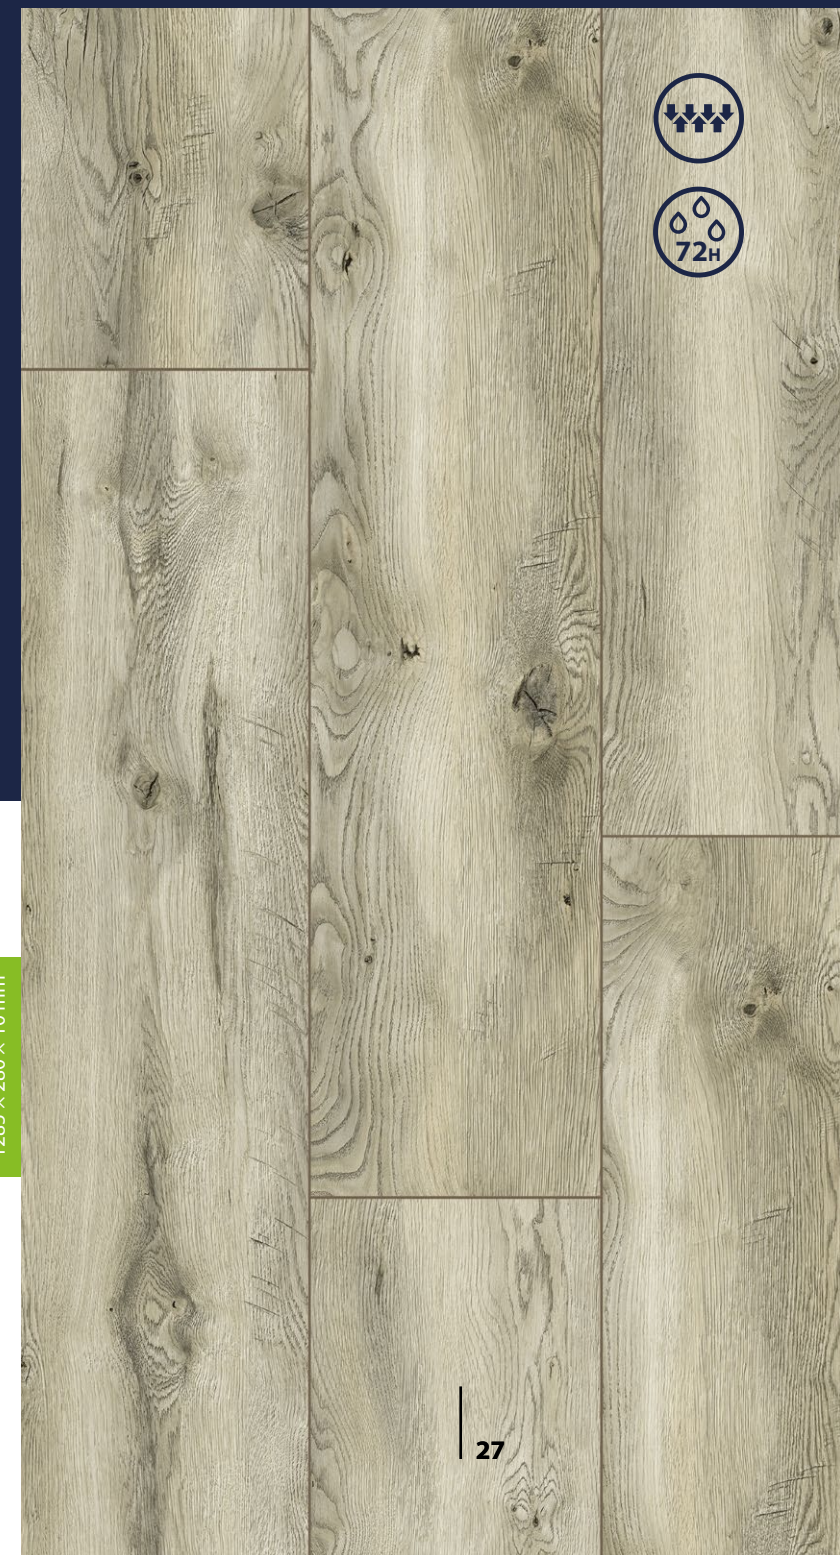

DAB INDIANAPOLIS

54848 XL

57541 - 80TH L3941

1285 x 280 x 10 mm