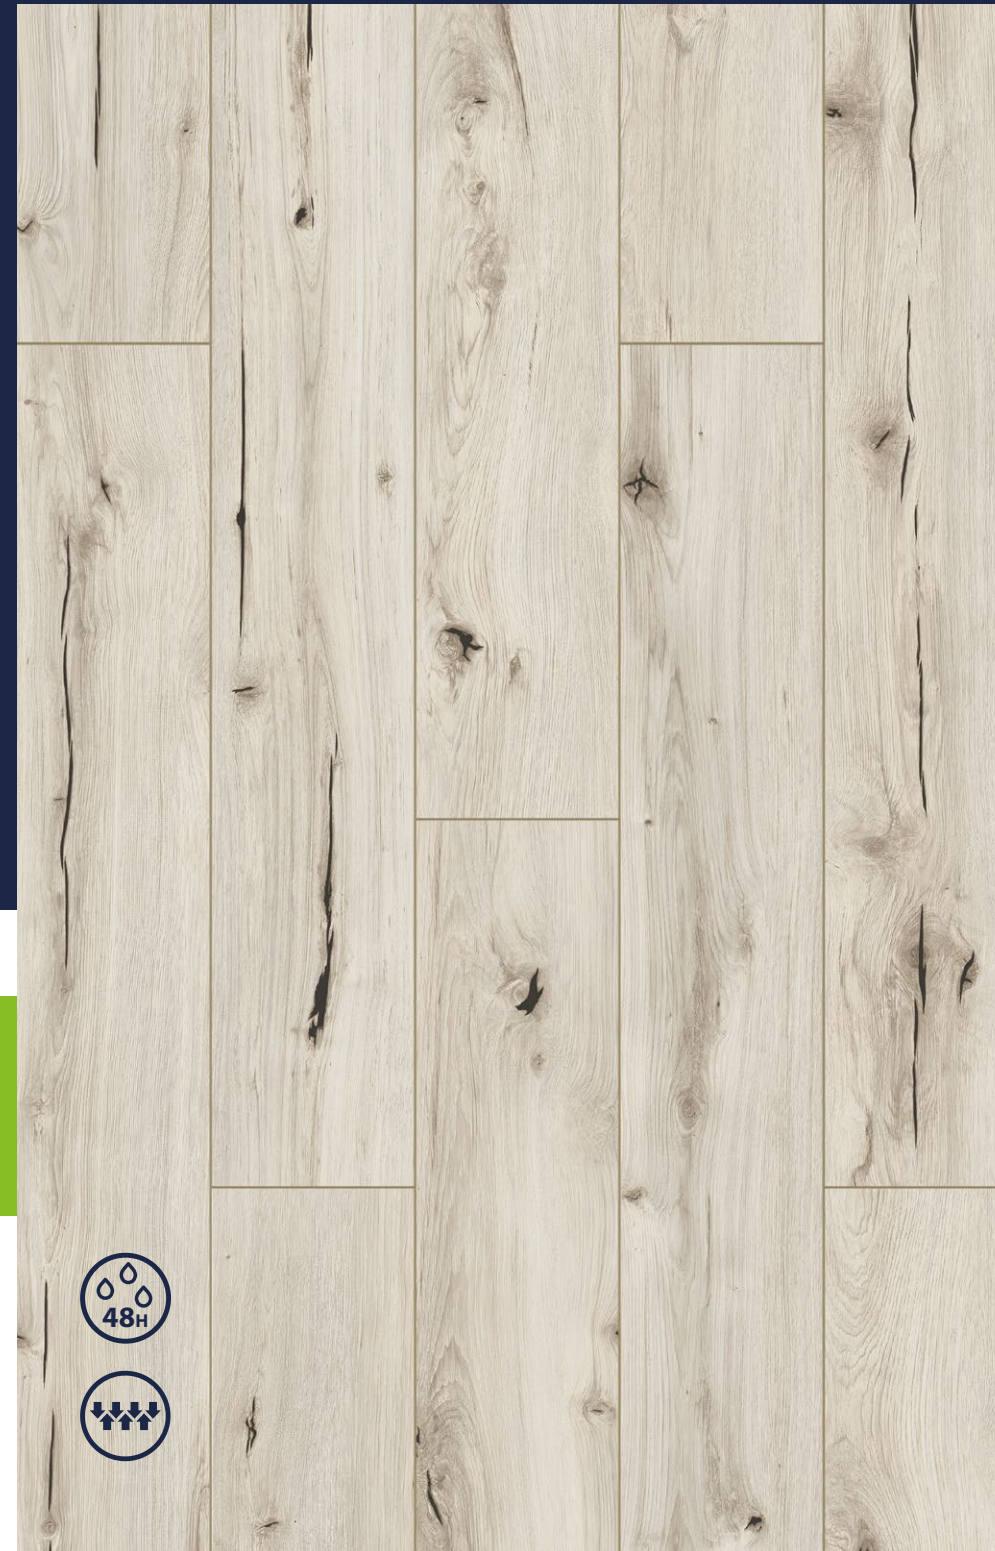

DAB DARFUR

62749 M

1285 x 192 x 8 mm

57521 - 80TH D4509