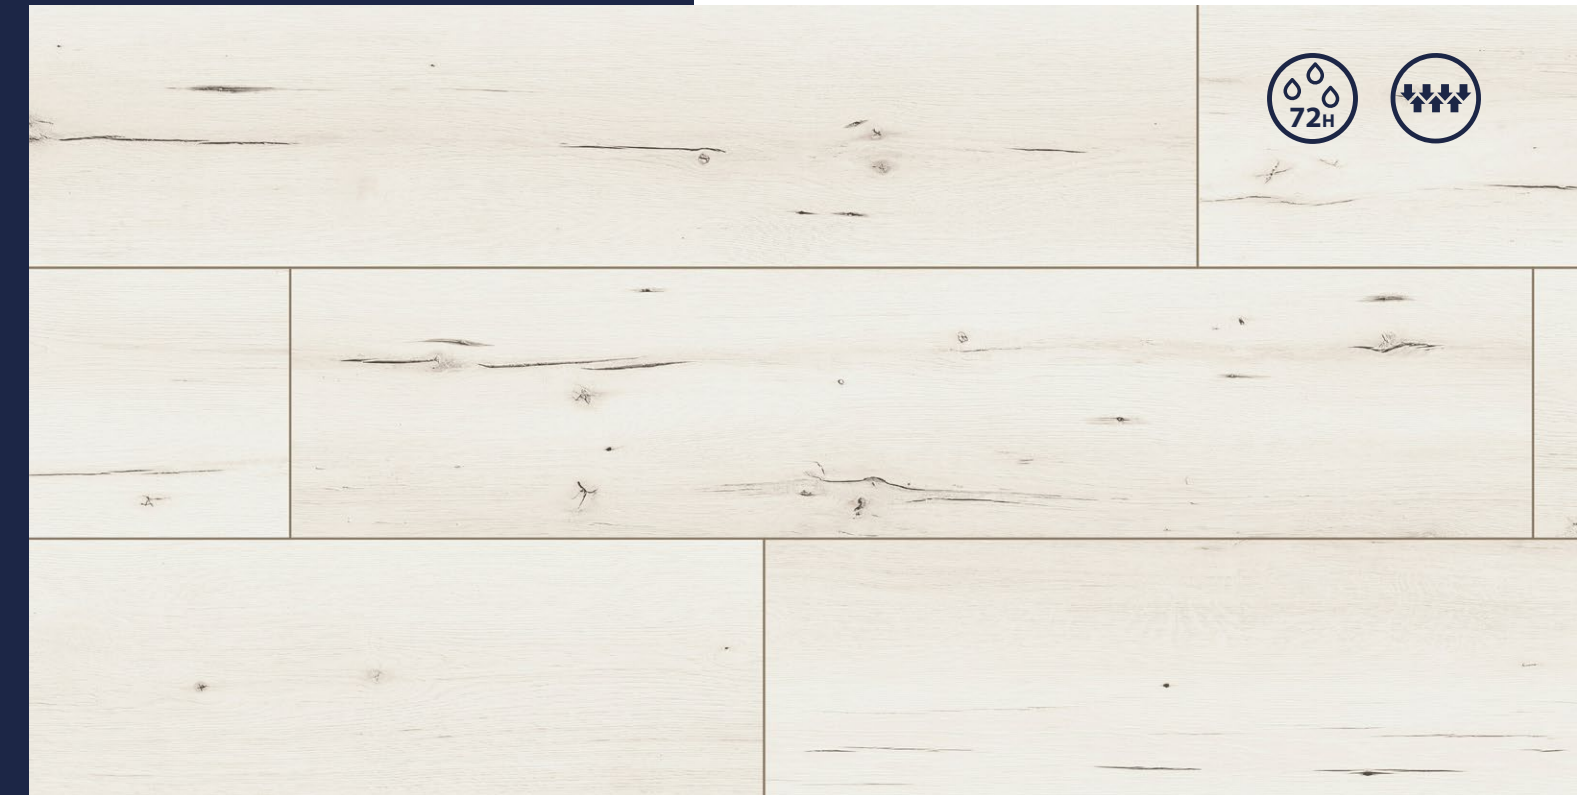

1285 x 280 x 8 mm

DAB FAMARA

54832 XL

57524 - 80TH L3891