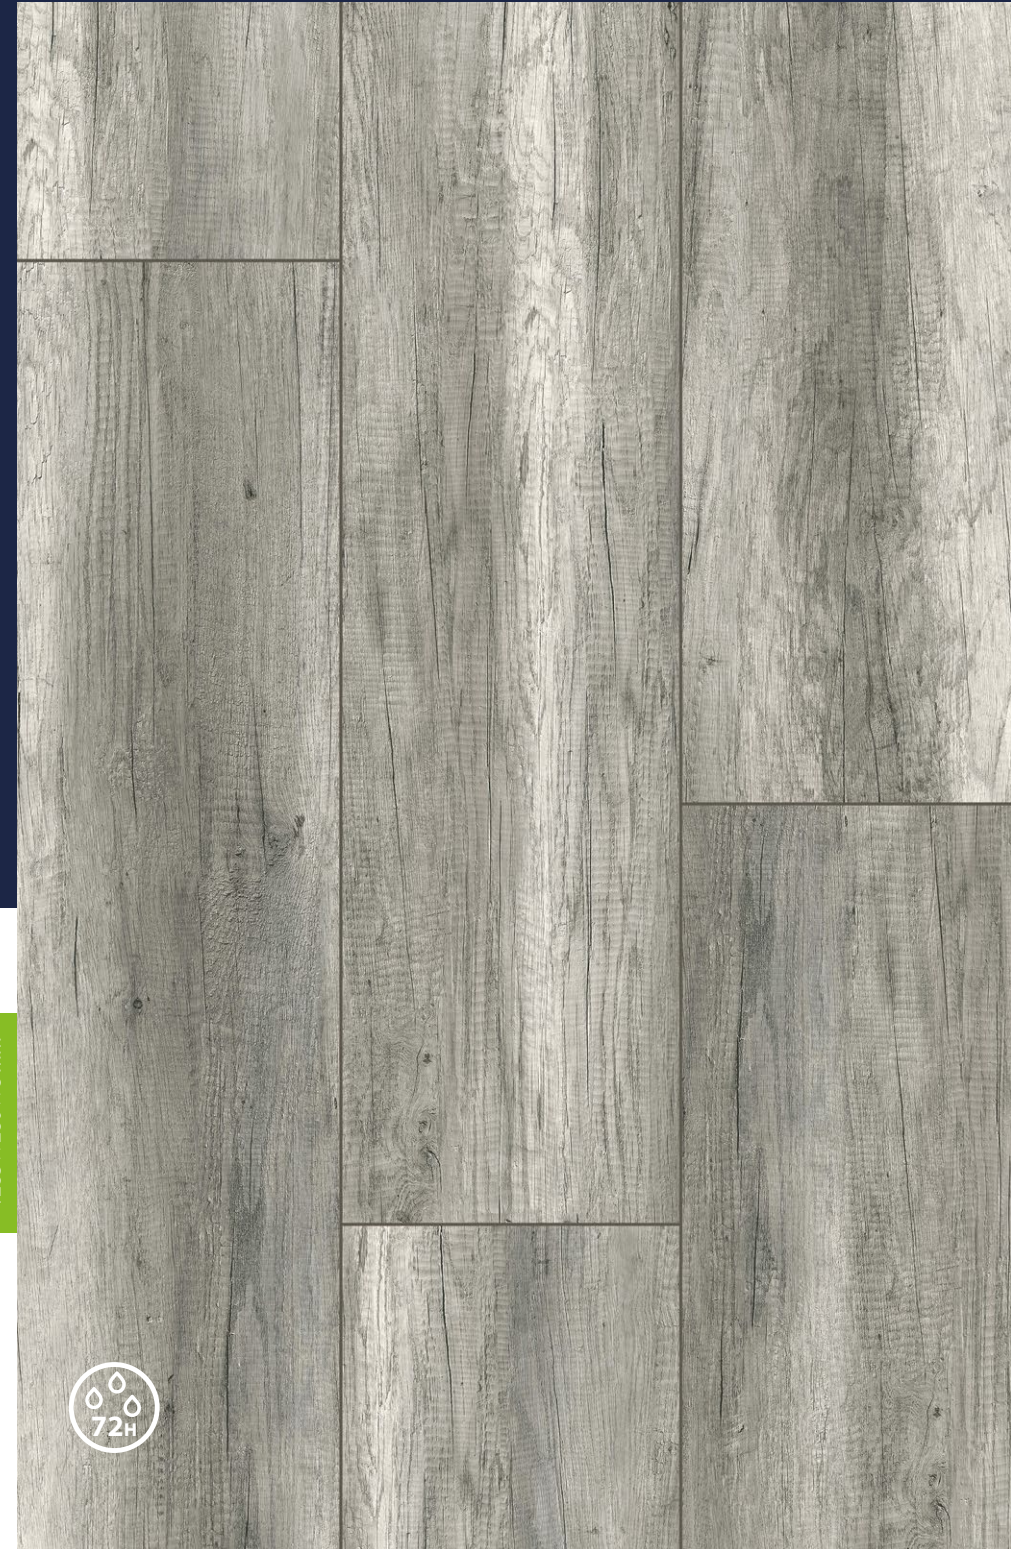

DAB DAKAR

54823 XL

1285 x 280 x 8 mm

57515 - 80TH L3905