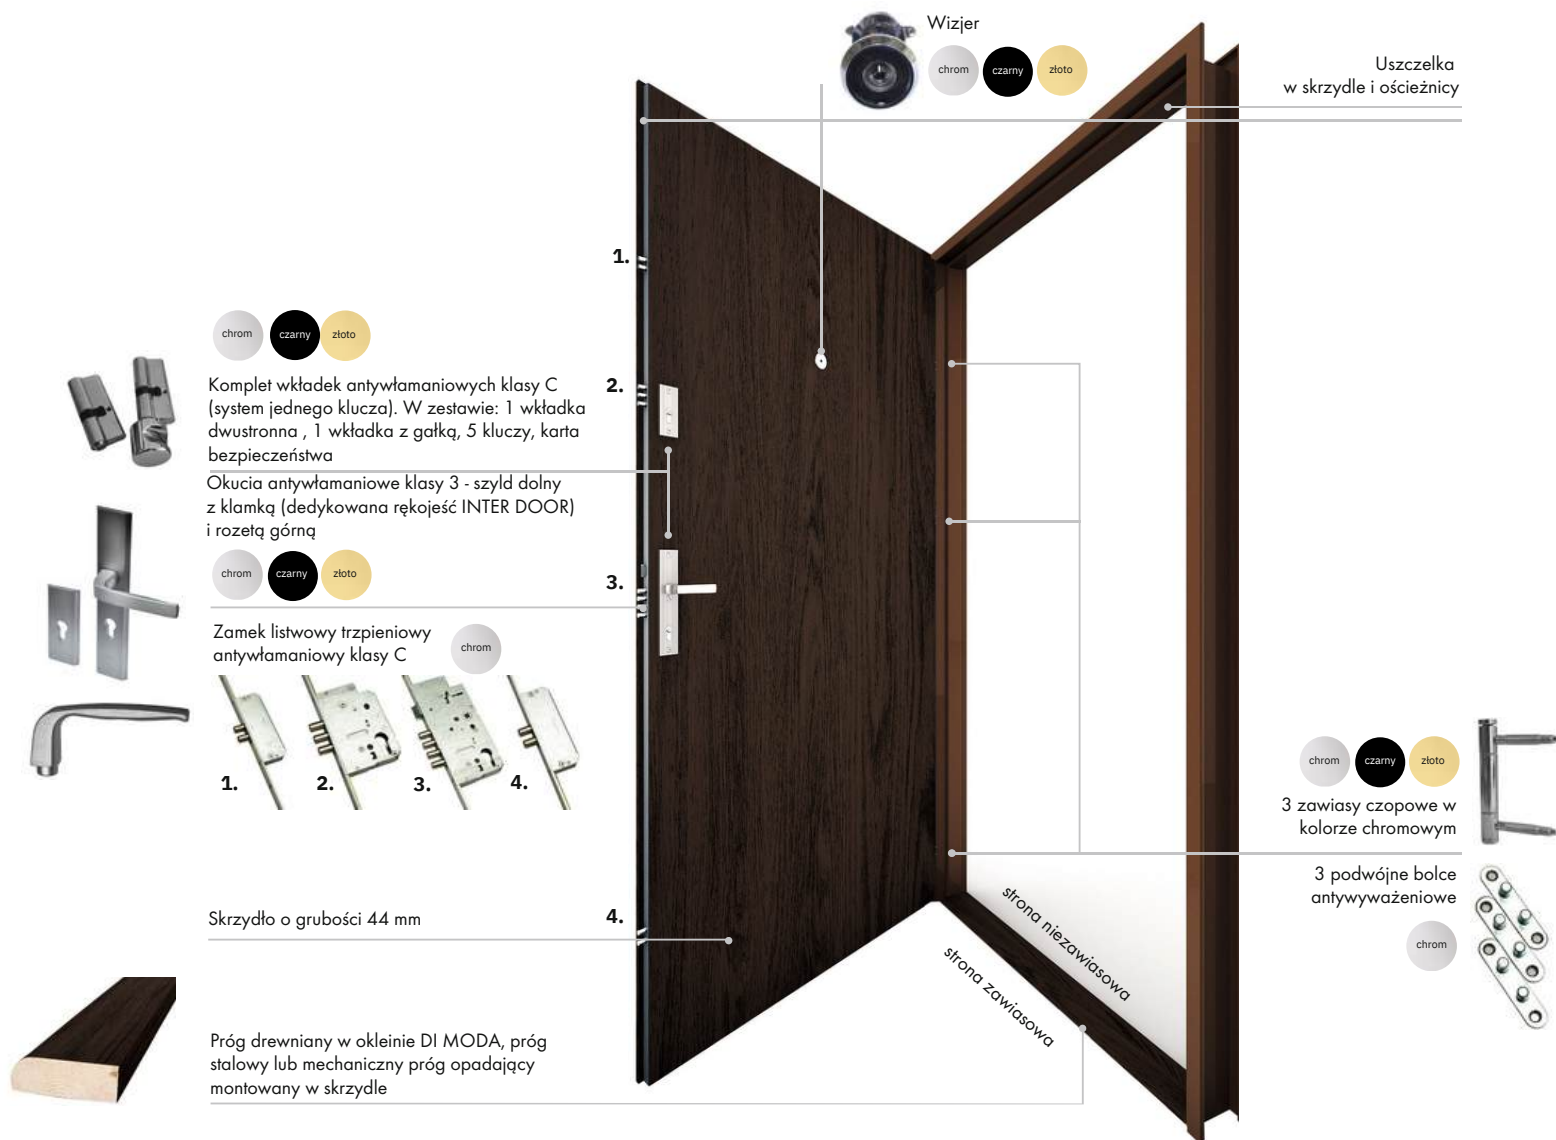

DRZWI WEWNĘTRZNE

DRZWI WEJŚCIOWE

DRZWI PRZECIWOPOŻAROWE

DRZWI TOWER

Na rysunku przedstawiono drzwi TOWER na ościeżnicy MDF stałej.

DRZWI TOWER STRONG

Na rysunku przedstawiono drzwi TOWER STRONG na ościeżnicy metalowej regulowanej.

DRZWI DIAMENT

Na rysunku przedstawiono drzwi DIAMENT na ościeżnicy hybrydowej.

KONSTRUKCJE SKRZYDEŁ

TOWER

KONSTRUKCJA SKRZYDŁA TOWER

TOWER STRONG

KONSTRUKCJA SKRZYDŁA TOWER STRONG

DIAMENT

KONSTRUKCJA SKRZYDŁA DIAMENT

OŚCIEŻNICE

Ościeżnica MDF stała na grubość muru

Ościeżnica MDF z opaską regulacyjną ANTIC (od strony niezawiasowej)

Ościeżnica MDF stała na grubość muru

Ościeżnica MDF z opaską regulacyjną ANTIC (od strony niezawiasowej)

Ościeżnica hybrydowa z opaską regulacyjną ANTIC (od strony niezawiasowej)

Ościeżnica metalowa kątowa

Ościeżnica metalowa regulowana

Ościeżnica metalowa kątowa

Ościeżnica metalowa regulowana

Ościeżnica metalowa kątowa