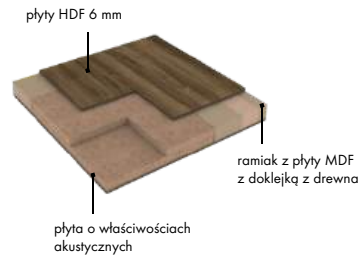

Szyba matowa lub przezroczysta w skrzydłach z przeszkleniem

Błacha zaczepowa w ościeżnicy

KONSTRUKCJA SKRZYDEŁ WEWNĄTRZLOKALOWYCH

PRZEKRÓJ SKRZYDŁA

ALBA, BARI, CLASSIC, FRESA, PŁASKIE, OMIC I VITA

DERBY, LIVORNO, LUKKA, SIENA