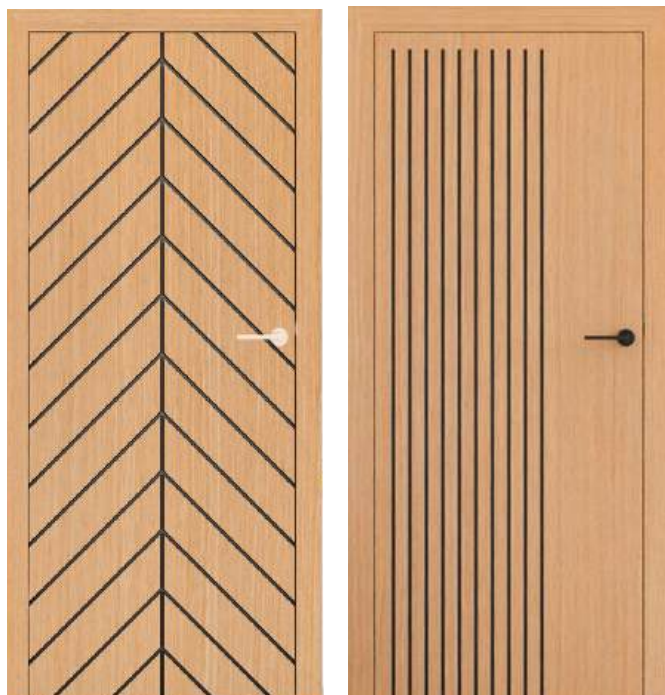

BARI BLACK 8
NATURA dqb classic

BARI BLACK 7
NATURA dqb classic