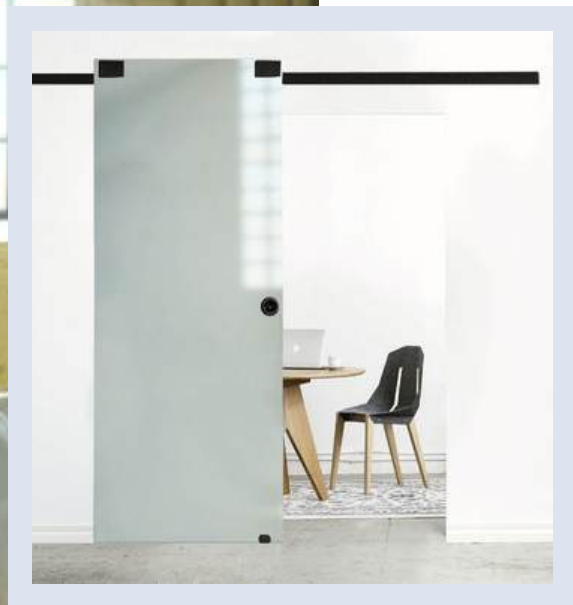

system naścienny
DIVA MODERN
czarny, tafla szklana