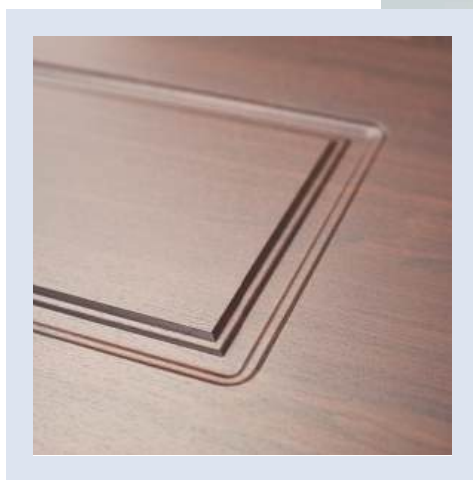

zaokrąglony frez