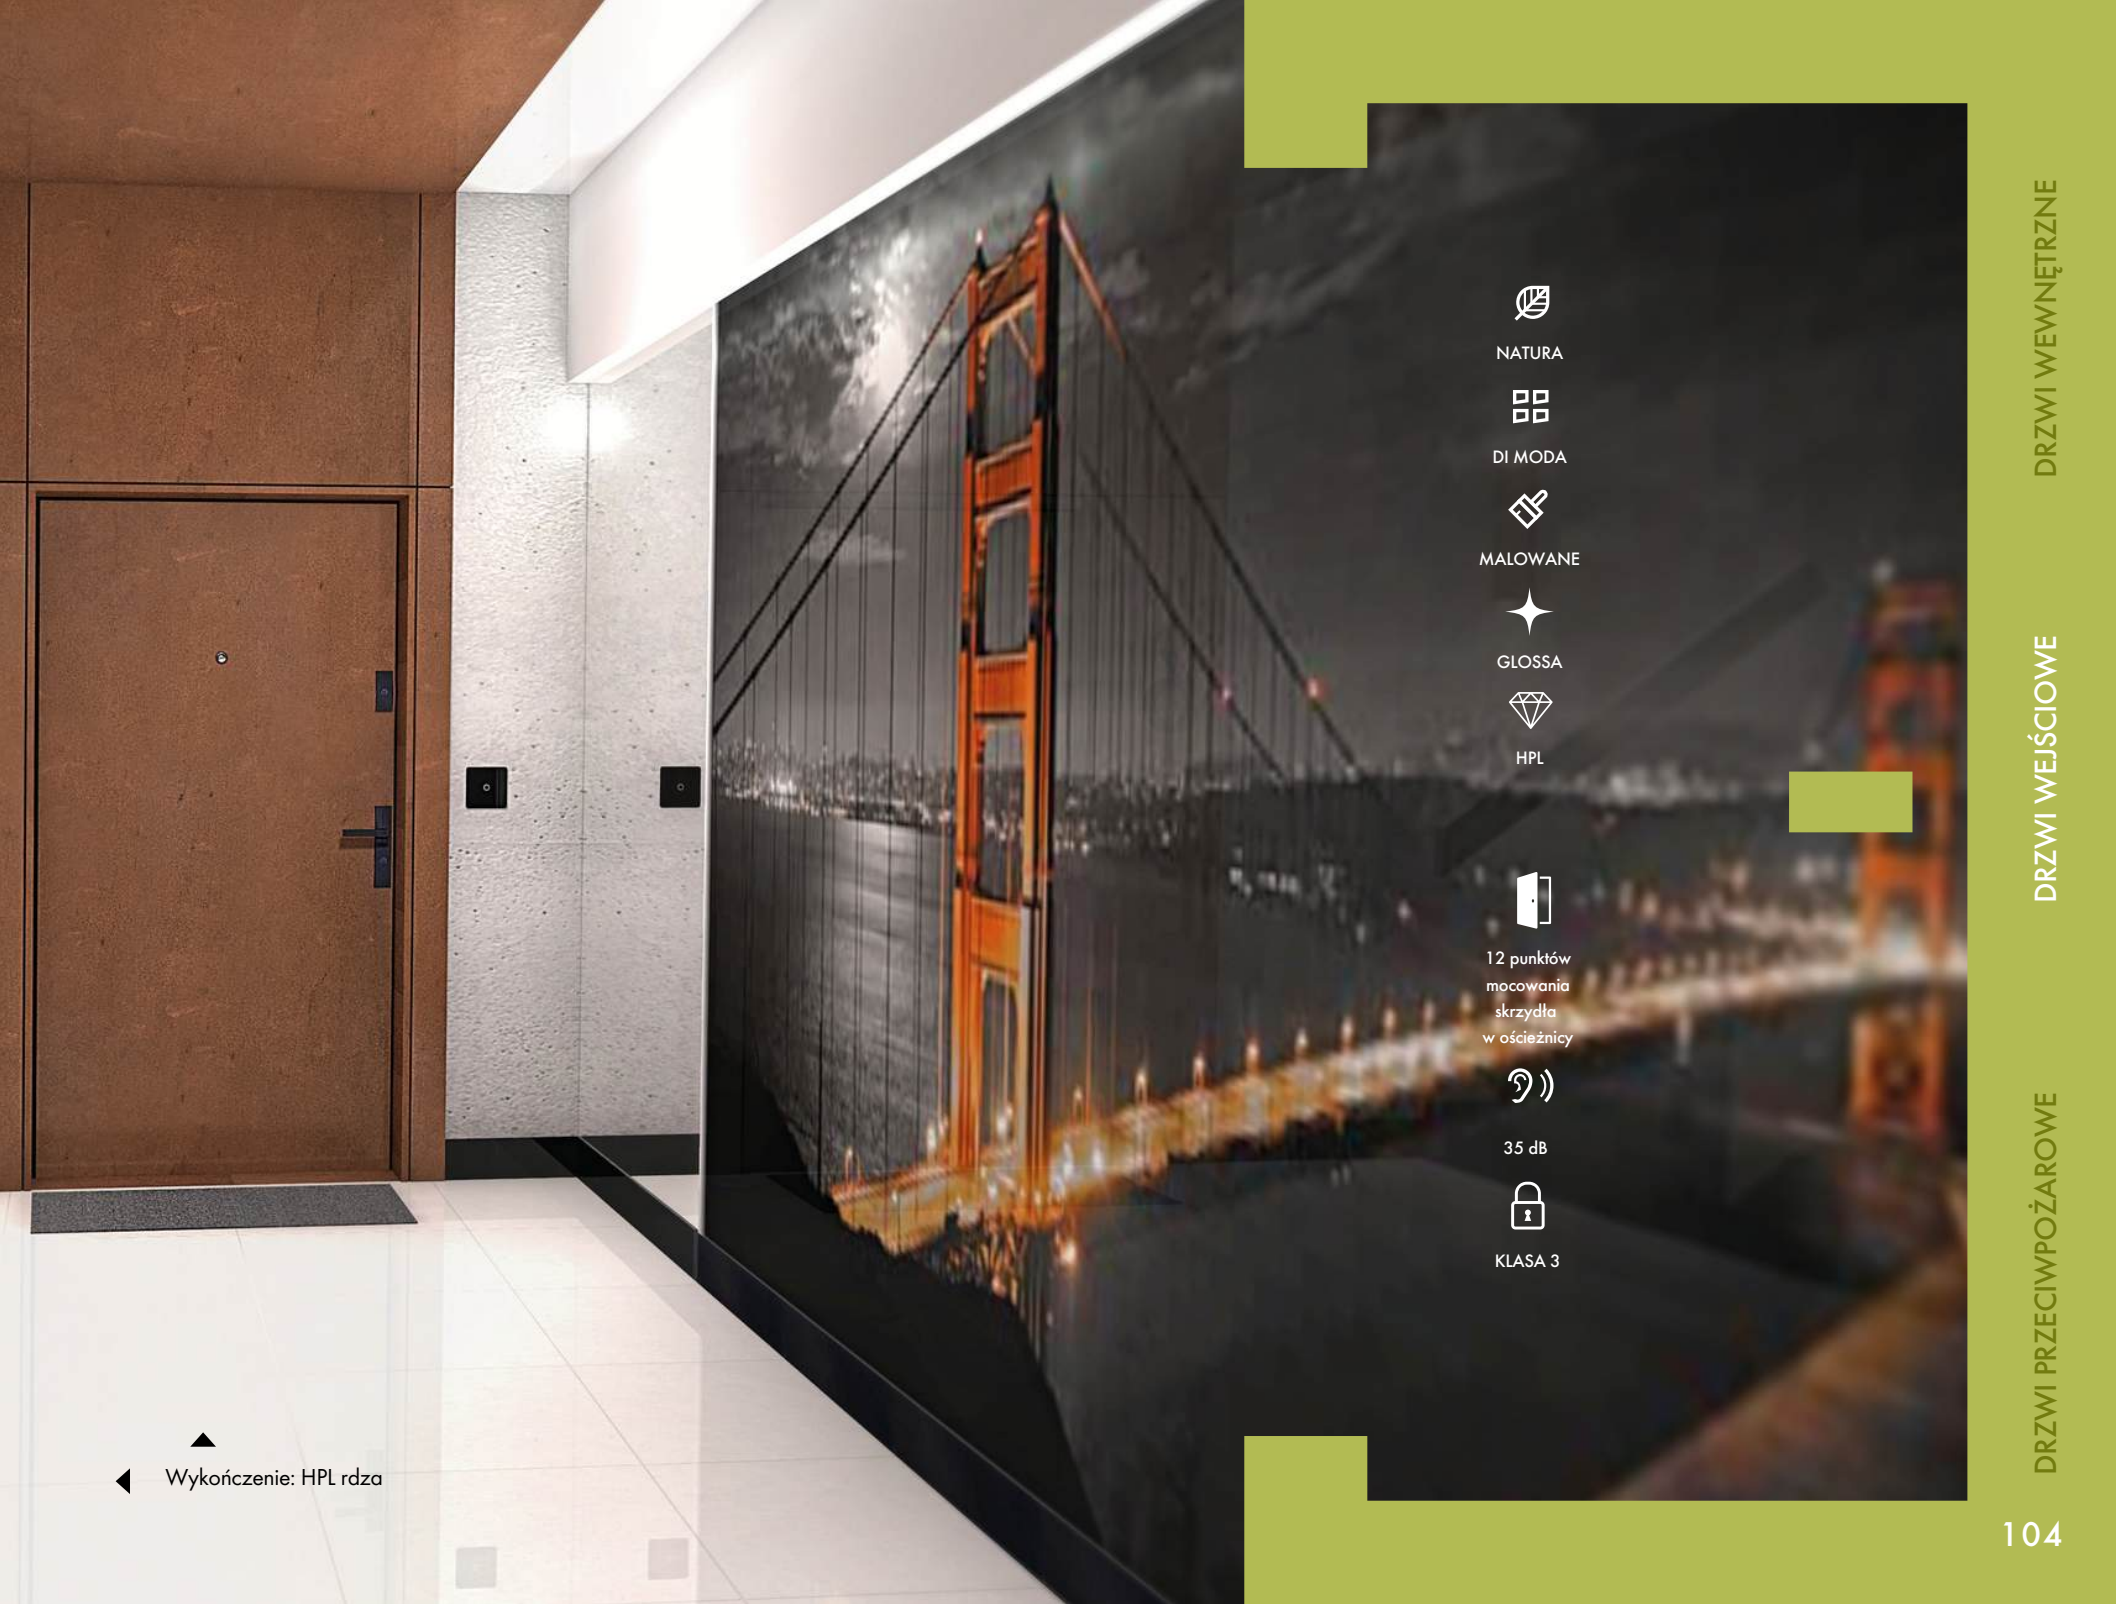

▲
◀ Wykończenie: HPL rdza

NATURA

DI MODA

MALOWANE

GLOSSA

HPL

12 punktów
mocowania
skrzydła
w ościeżnicy

35 dB

KLASA 3

DRZWI WEWNĘTRZNE

DRZWI WEJŚCIOWE

DRZWI PRZECIWOŻAROWE