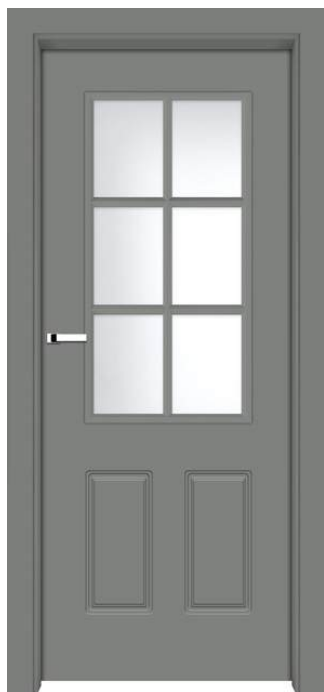

CLASSIC 4 mały szpros
MALOWANE RAL 7036