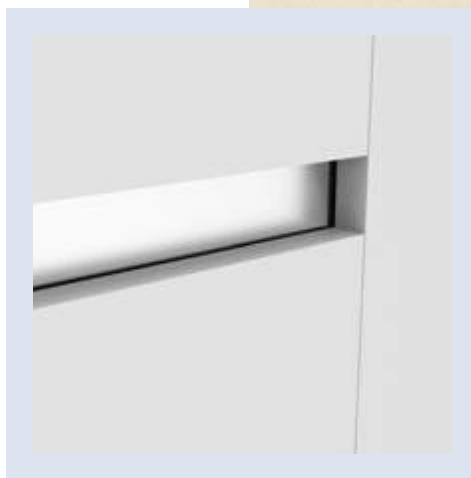

gładkie łączenie poziomych
i pionowych ramiaków