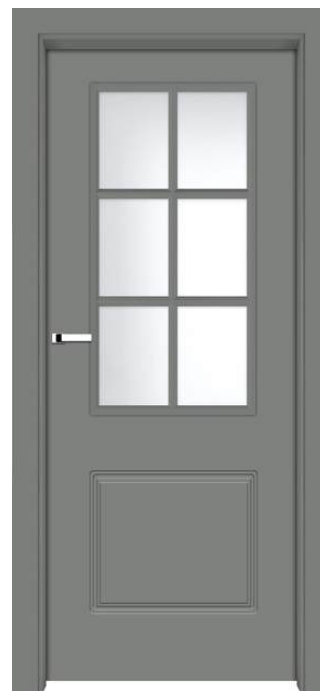

DRZWI WEWNĘTRZNE

DRZWI WEJŚCIOWE

DRZWI PRZECIWOPOŻAROWE

CLASSIC 4 duży szpros
MALOWANE RAL 7036

CLASSIC 5 pełne
MALOWANE RAL 7036

CLASSIC 5 mały szpros
MALOWANE RAL 7036

CLASSIC 6 pełne
MALOWANE RAL 7036

W katalogu przedstawione są przykładowe wzory skrzydeł CLASSIC.
Wszystkie wzory dostępne są na stronie www.interdoor.pl.