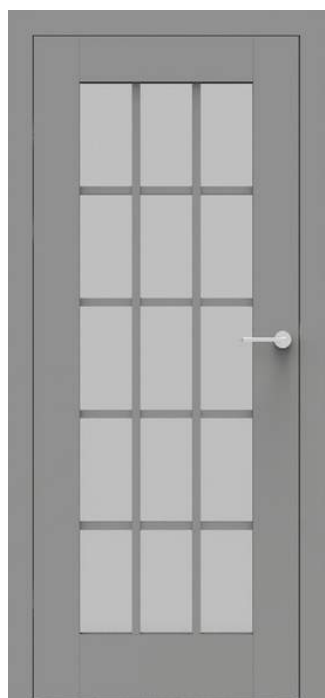

ponad
200
kolorów

LOGGIA małe
przeszklenie
MALOWANE RAL 7037

LOGGIA duże
przeszklenie
MALOWANE RAL 7037

CENA: od 2747 zł brutto

cena dotyczy kompletu skrzydła + ościeżnicy

LOGGIA mały szpros
MALOWANE RAL 7037