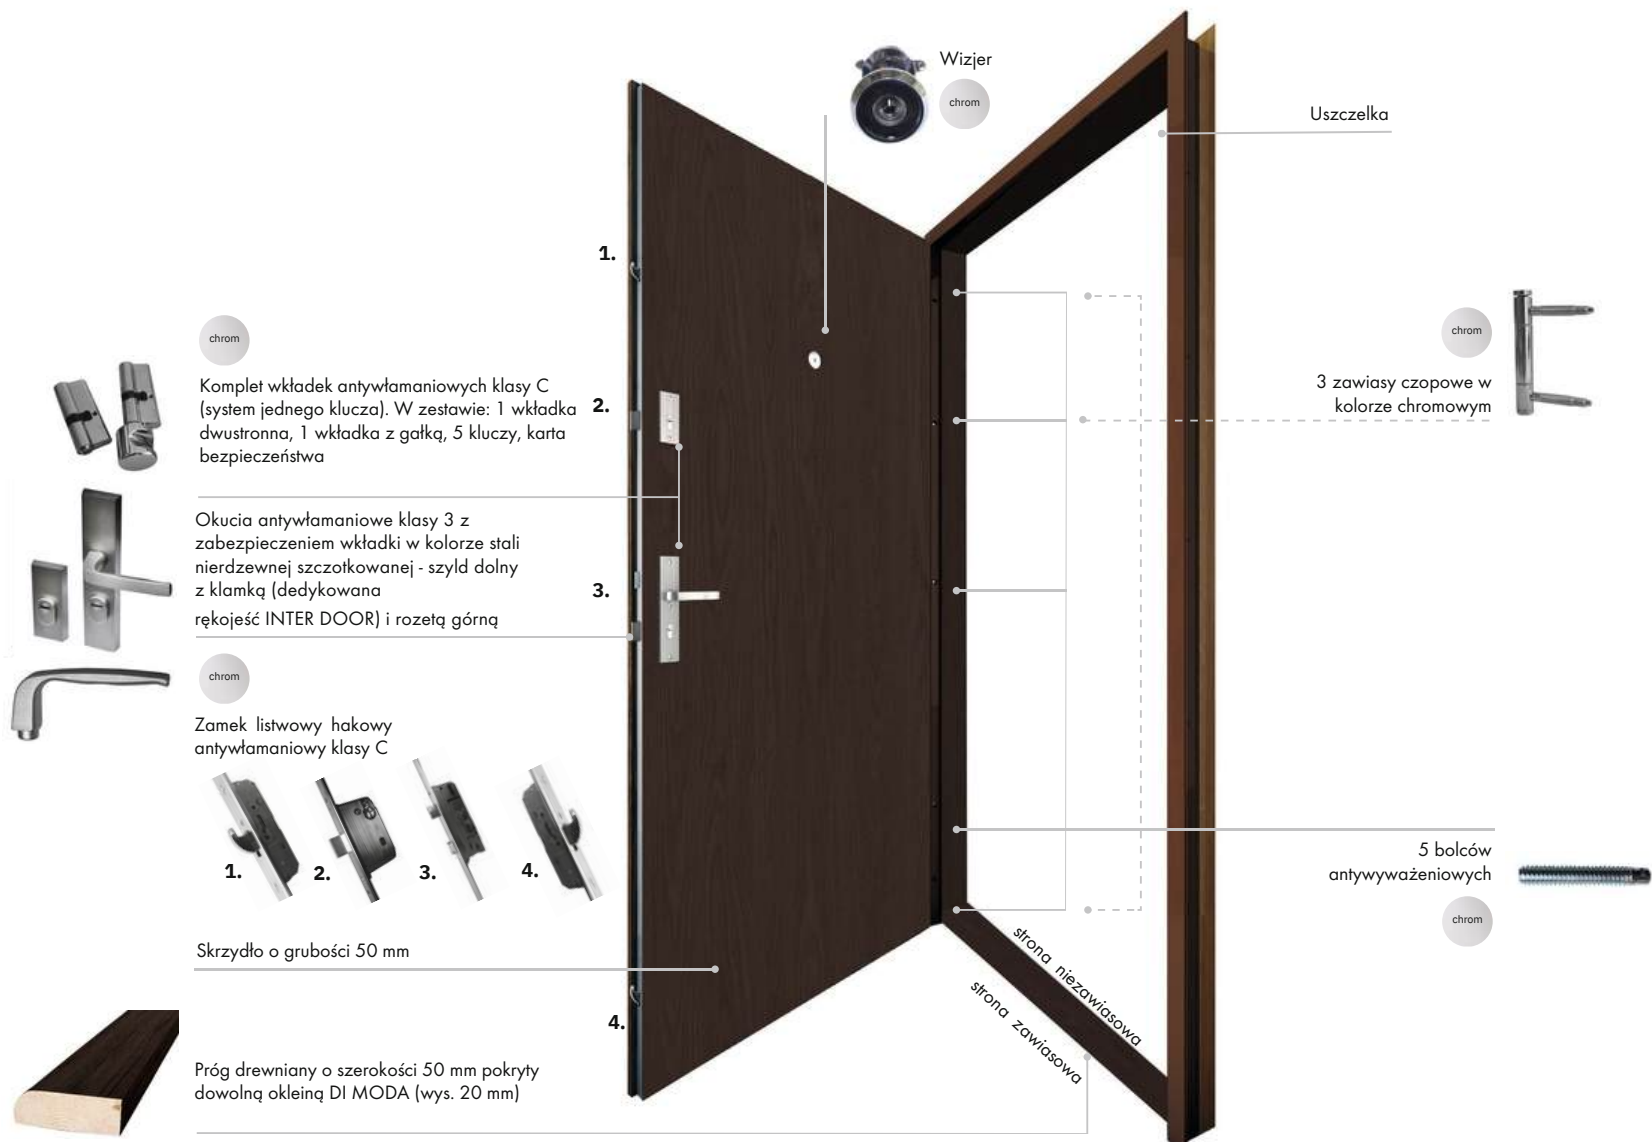

DRZWI WEWNĘTRZNE

DRZWI WEJŚCIOWE

DRZWI PRZECIWOPOŻAROWE

DRZWI TOWER

Na rysunku przedstawiono drzwi TOWER na ościeżnicy MDF stałej.

DRZWI TOWER STRONG

Na rysunku przedstawiono drzwi TOWER STRONG na ościeżnicy metalowej regulowanej.

DRZWI DIAMENT

Na rysunku przedstawiono drzwi DIAMENT na ościeżnicy hybrydowej.

KONSTRUKCJE SKRZYDEŁ

TOWER

KONSTRUKCJA SKRZYDŁA TOWER

TOWER STRONG

KONSTRUKCJA SKRZYDŁA TOWER STRONG

DIAMENT