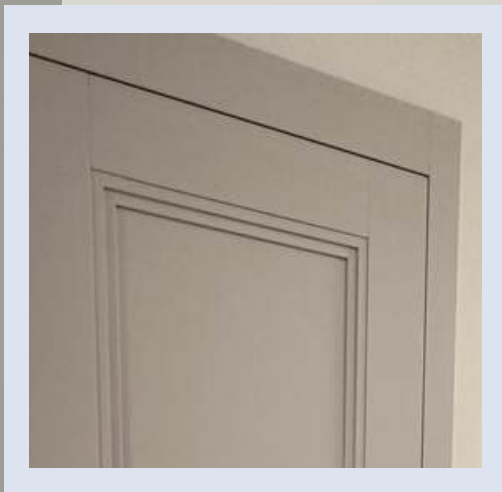

Zbliżenie na detal