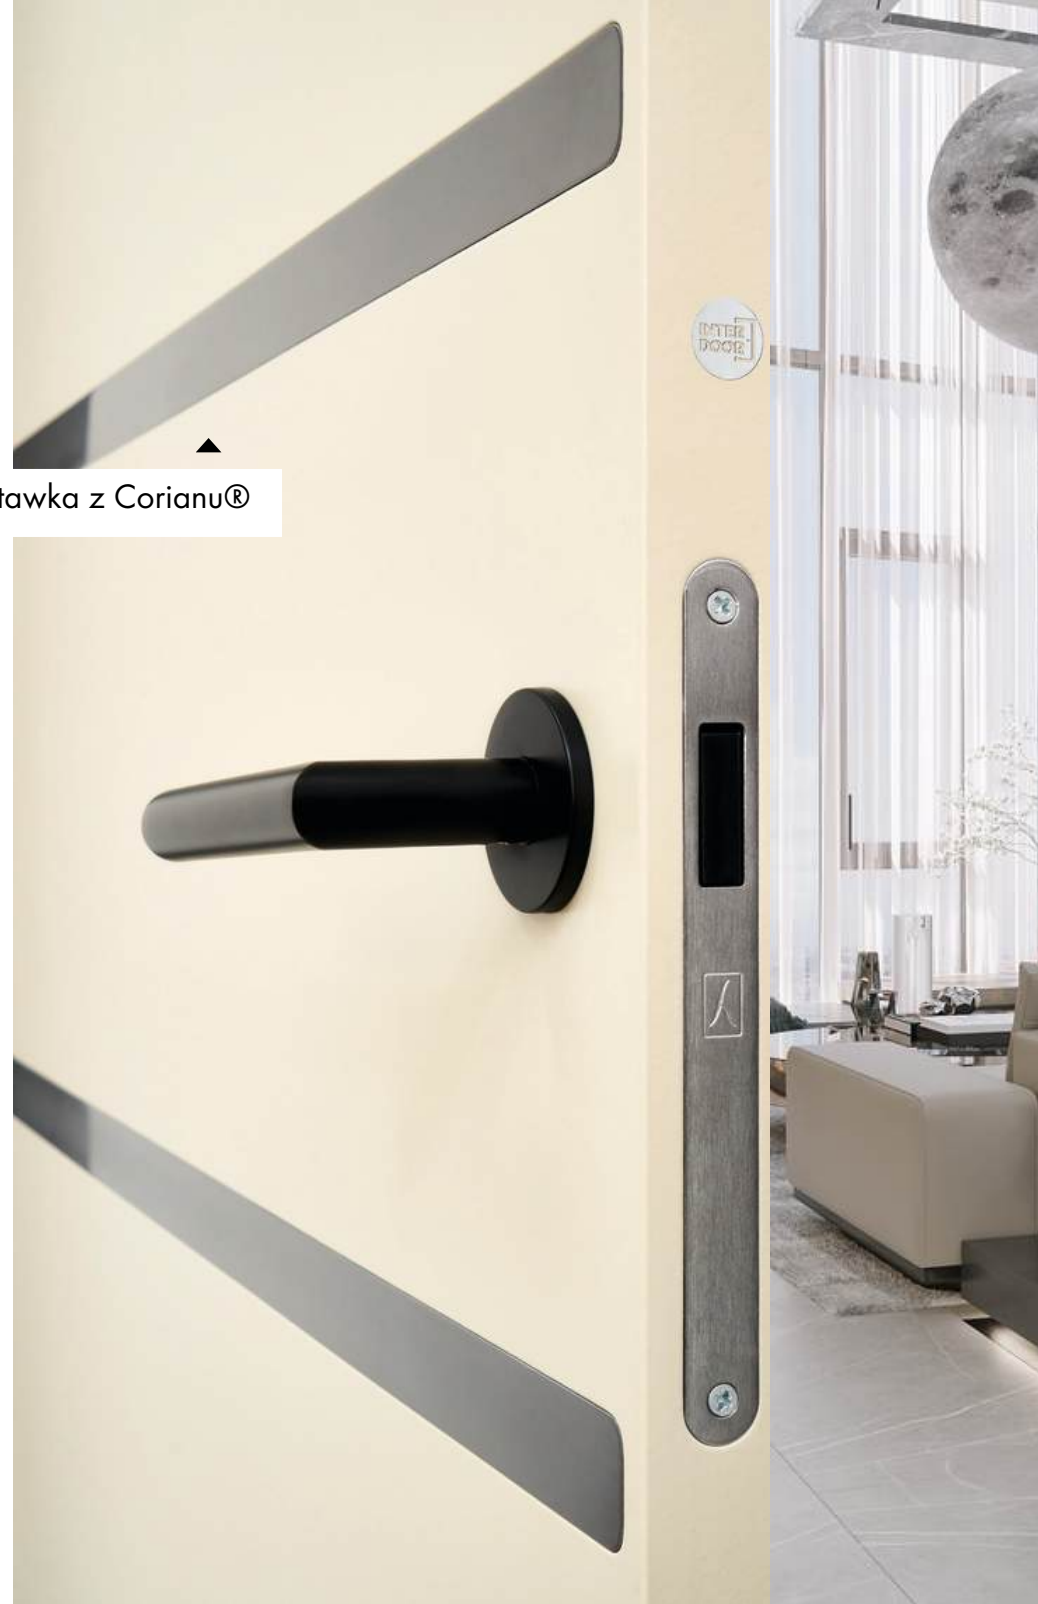

*Model ALBA COR 1 i ALBA COR 2
z podwyższonym panelem górnym

Wykończenie: ▶
MALOWANE RAL 1013

Wstawka z Corianu®

Drzwi ALBA FREZ spodobać się osobom gustującym w minimalistycznych formach. Modele te nie posiadają intarsji - jedynymi ozdobnikami są tu frezy i to właśnie w nich tkwi największy urok. Idealnie odnajdą się w nowoczesnych, minimalistycznych wnętrzach. Mamy do wyboru kilka rodzajów frezowania od 1 do 4 linii.