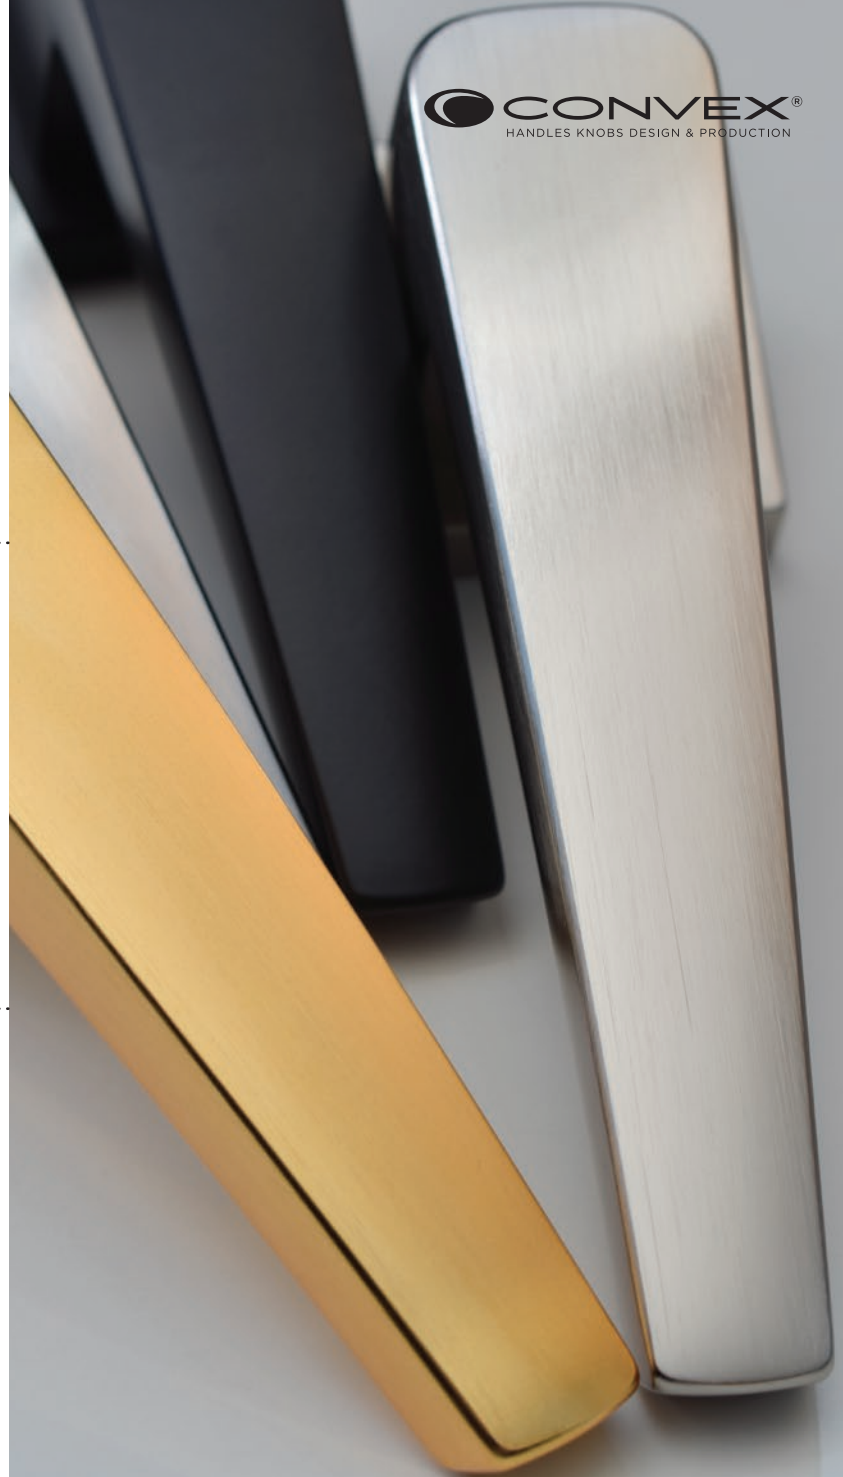

MOSIĄDZ ANTYCZNY
S73 S73

15-183	WK	69,60	85,61
15-185	WB	69,60	85,61
15-041	WC	118,80	146,12

25-498 BDR
359,99
442,79

ZŁOTY SATYNA
S30 S30

25-367	WK	64,80	79,70
25-369	WB	64,80	79,70
25-368	WC	116,40	143,17