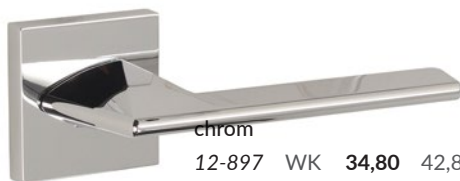

chrom

12-897	WK	34,80	42,80
12-899	WB	34,80	42,80
12-898	WC	47,40	58,30