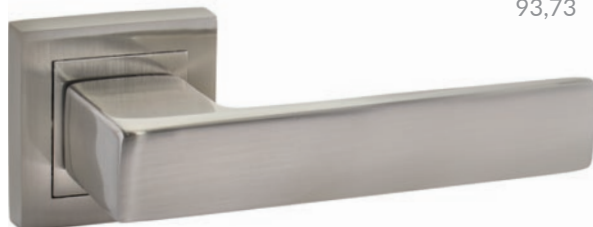

TITO QR15

NOWOŚĆ

12-834 **76,20**
93,73