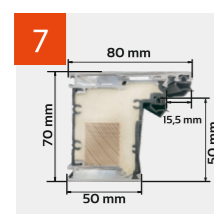

7 CIEPŁA OŚCIEŻNICA ALUMINIOWA Z IZOLACJĄ