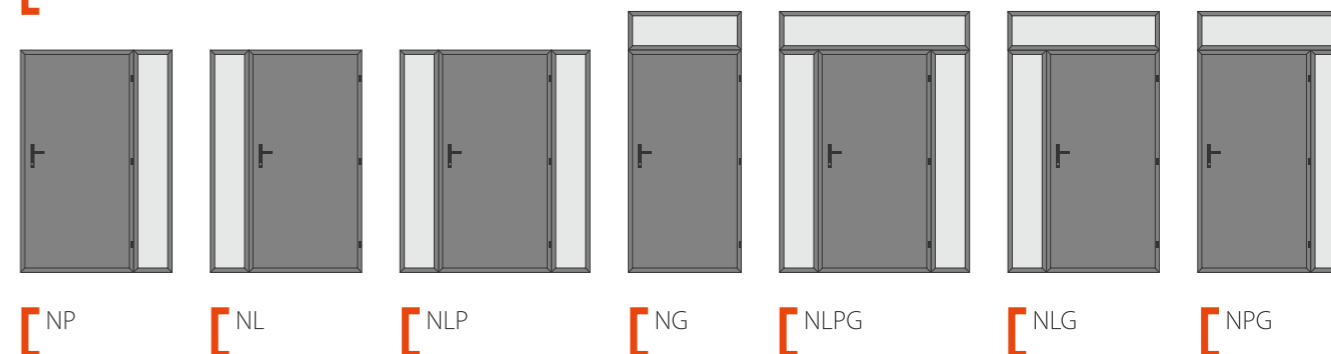

NAŚWIETLA

DRZWI STALOWO-ALUMINIOWE 68,92 mm

- wysokość naświetli górnych od 20 do 70 cm
- szerokość naświetli bocznych od 20 do 100 cm
- dostępne szklenie: reflex brązowy, reflex czarny, lustro, mleczne
- poszerzenia: 2,5 cm; 5 cm; 10 cm
- **nietypowy wymiar naświetla - dopłata 25%**
- **szyba reflex czarny - dopłata 20%**
- **naświetla w kolorze czarnym ^{nowość} w tej samej cenie**

NAŚWIETLA GÓRNE CENY NETTO					
SKŁAD NAŚWIETLI: wkręty mocujące ościeżnicę z naświetlem taśma rozprężna uszczelniająca łącznie z naświetlem, uszczelka łącząca ościeżnicę z naświetlem zestaw montażowy: kotwy lub kołki w zależności od rodzaju naświetla					
wysokość	szerokość do 110 cm	szerokość do 150 cm	szerokość do 200 cm	szerokość do 250 cm	szerokość do 300 cm
20 cm	1300,00 PLN	1350,00 PLN	1400,00 PLN	1550,00 PLN	1800,00 PLN
30 cm	1350,00 PLN	1400,00 PLN	1450,00 PLN	1750,00 PLN	2000,00 PLN
40 cm	1400,00 PLN	1500,00 PLN	1600,00 PLN	1950,00 PLN	2200,00 PLN
50 cm	1450,00 PLN	1550,00 PLN	1750,00 PLN	2150,00 PLN	2400,00 PLN
60 cm	1500,00 PLN	1600,00 PLN	1900,00 PLN	2350,00 PLN	2600,00 PLN
70 cm	1550,00 PLN	1650,00 PLN	2050,00 PLN	2550,00 PLN	2800,00 PLN

NAŚWIETLA BOCZNE CENY NETTO	
szerokość	wysokość do 210 cm
20 cm	1550,00 PLN
30 cm	1650,00 PLN
40 cm	1750,00 PLN
50 cm	1900,00 PLN
60 cm	2100,00 PLN
70 cm	2250,00 PLN
80 cm	2400,00 PLN
90 cm	2600,00 PLN
100 cm	2800,00 PLN

1. profil aluminiowy
2. wypełnione materiałem izolacyjnym
3. pakiet 3 szybowy

OPCJA: