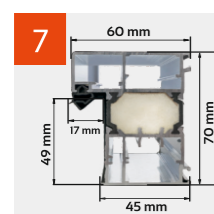

CIEPŁA OŚCIEŻNICA Z IZOLACJĄ