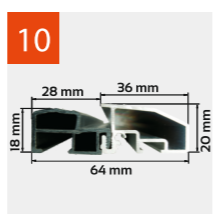

10 CIEPŁY PRÓG ALUMINIOWY Z WKŁADKĄ PCV