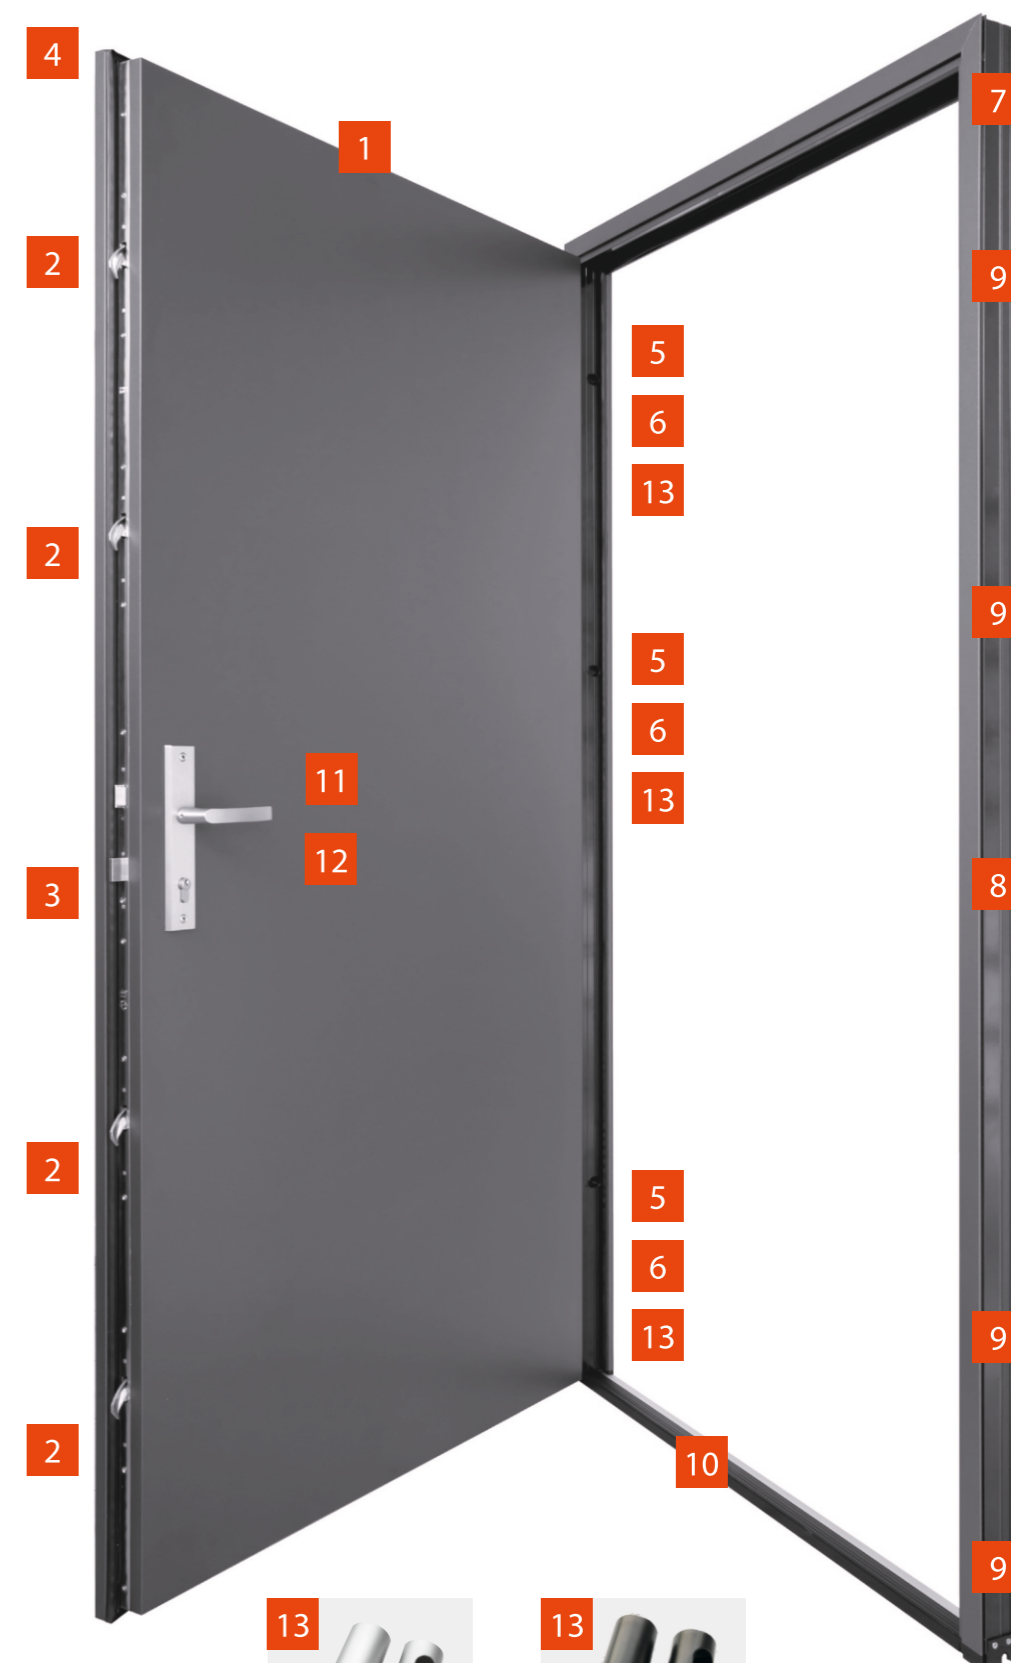

## PRZESZKLENIA

SZYBA REFLEX BRĄZOWY

SZYBA REFLEX CZARNY  
dopłata do szyby reflex czarny 200,00 PLN

SZYBA LUSTRO

SZYBA MLECZNA

GRUBOŚĆ SKRZYDŁA 68MM

GÓRNE I DOLNE RYGLOWANIE HAKOWE 4 SZT.

ZAMEK