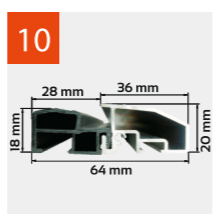

CIEPŁY PRÓG ALUMINIOWY Z WKŁADKĄ PCV