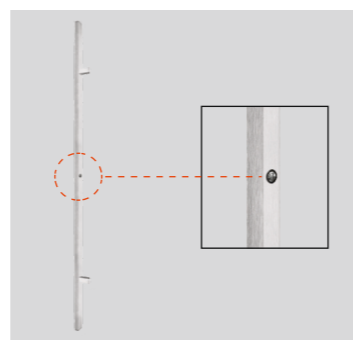

POCHWYT Z ELEKTROPRZYCISKIEM BEZPRZEWODOWYM

POSZERZENIE metr bieżący	
szerokość	CENA NETTO
2,5 cm	165,00 PLN
5,0 cm	201,00 PLN
10 cm	264,00 PLN

* poszerzenie nie występuje w kolorze czarnym

KLAMKA SOLID SOLO FLEX	CENA NETTO
dopłata do ceny wybranego okucia	240,00 PLN

WKŁADKA KLASY C	
92	CENA NETTO
wkładka	258,00 PLN
wkładko-gałka	294,00 PLN
68	CENA NETTO
wkładka	179,00 PLN
wkładko-gałka	205,00 PLN

KLAMKO-KLAMKA SOLID FLEX	CENA NETTO
dopłata do ceny wybranego okucia	240,00 PLN

CENA NETTO	
podwalina	45,00 PLN
elektrozaczep	210,00 PLN
preparat do pielęgnacji stali nierdzewnej	55,00 PLN
samozamkacz srebrny, szynowy	330,00 PLN
dopłata do pochwytu bezprzewodowego w komplecie z zasilaczem i nadajnikiem radiowym	600,00 PLN