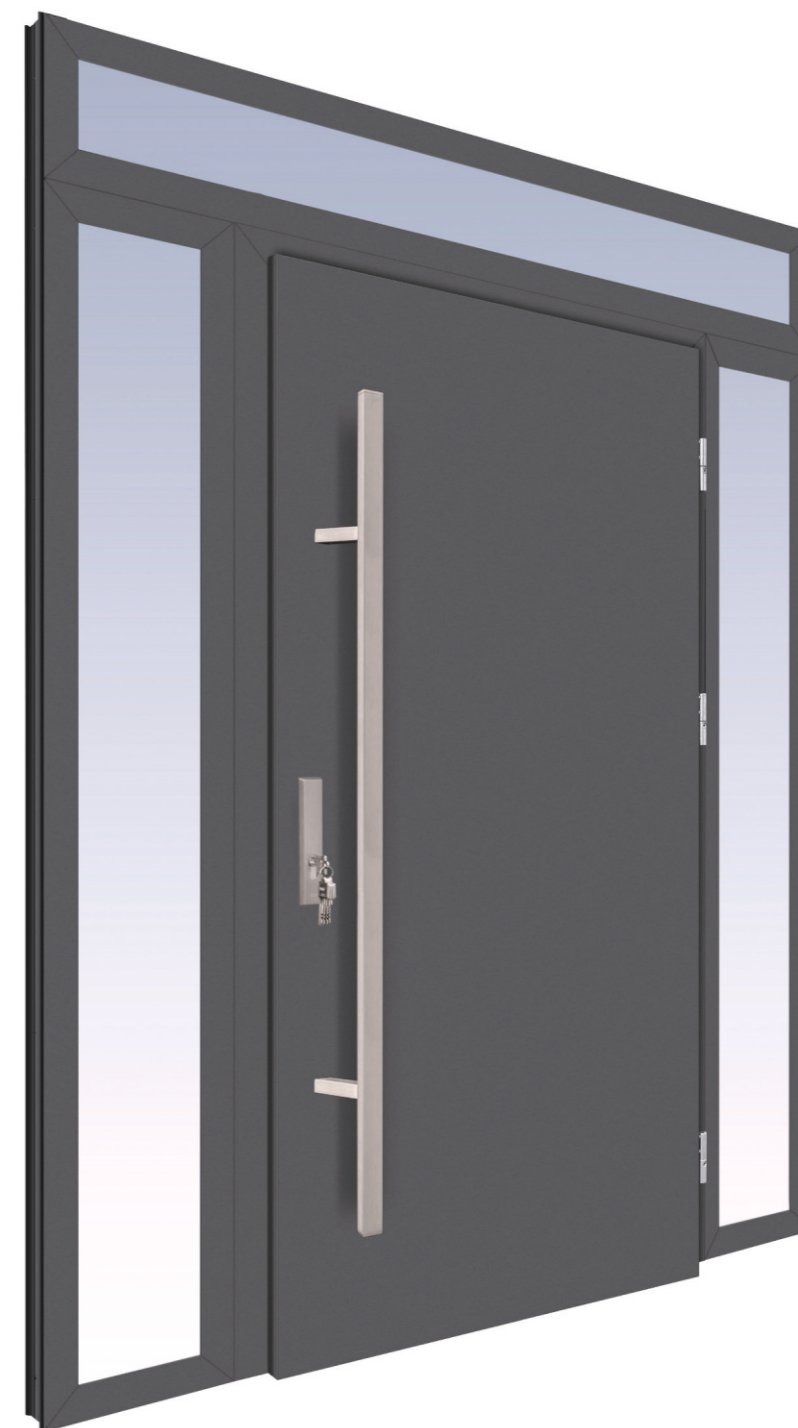

NAŚWIETLA

DRZWI STALOWO-ALUMINIOWE 68,92 mm

- wysokość naświetli górnych od 20 do 70 cm
- szerokość naświetli bocznych od 20 do 100 cm
- dostępne szklenie: reflex brązowy, reflex czarny, lustro, mleczne
- poszerzenia: 2,5 cm; 5 cm; 10 cm
- **nietypowy wymiar naświetla - dopłata 25%**
- **szyba reflex czarny - dopłata 20%**
- **naświetla w kolorze czarnym ^{nowość} w tej samej cenie**

NAŚWIETLA GÓRNE CENY NETTO					
SKŁAD NAŚWIETLI: wkręty mocujące ościeżnicę z naświetlem taśma rozprężna uszczelniająca łącznie z naświetlem, uszczelka łącząca ościeżnicę z naświetlem zestaw montażowy: kotwy lub kołki w zależności od rodzaju naświetla					
wysokość	szerokość do 110 cm	szerokość do 150 cm	szerokość do 200 cm	szerokość do 250 cm	szerokość do 300 cm
20 cm	1300,00 PLN	1350,00 PLN	1400,00 PLN	1550,00 PLN	1800,00 PLN
30 cm	1350,00 PLN	1400,00 PLN	1450,00 PLN	1750,00 PLN	2000,00 PLN
40 cm	1400,00 PLN	1500,00 PLN	1600,00 PLN	1950,00 PLN	2200,00 PLN
50 cm	1450,00 PLN	1550,00 PLN	1750,00 PLN	2150,00 PLN	2400,00 PLN
60 cm	1500,00 PLN	1600,00 PLN	1900,00 PLN	2350,00 PLN	2600,00 PLN
70 cm	1550,00 PLN	1650,00 PLN	2050,00 PLN	2550,00 PLN	2800,00 PLN

NAŚWIETLA BOCZNE CENY NETTO	
szerokość	wysokość do 210 cm
20 cm	1550,00 PLN
30 cm	1650,00 PLN
40 cm	1750,00 PLN
50 cm	1900,00 PLN
60 cm	2100,00 PLN
70 cm	2250,00 PLN
80 cm	2400,00 PLN
90 cm	2600,00 PLN
100 cm	2800,00 PLN

1. profil aluminiowy
2. wypełnione materiałem izolacyjnym
3. pakiet 3 szybowy

OPCJA: