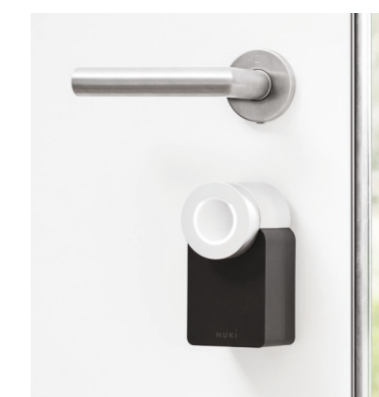

CENA NETTO	
NUKI SMART LOCK do zastosowania systemu NUKI	1837,00 PLN
konieczny jest zakup wkładki klasy C	

CENY NETTO / DO CEN NALEŻY DOLICZYĆ PODATEK VAT