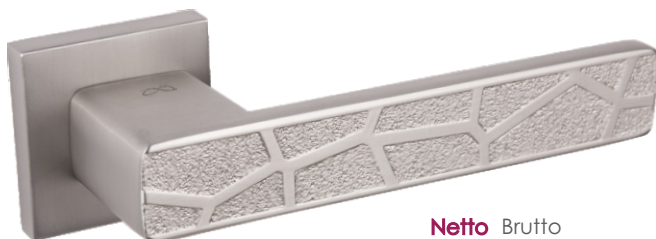

Volare KVOL 600

	Netto	Brutto
Klamka	125,93	154,90
Szyld BB/PZ	43,41	53,40
Szyld WC	57,93	71,26

STANDARD 10 mm

Kolor: SATYNA MAT NIKIEL

Pasujące rozetki: RYQ 601, RYQ 602, RYQ 603