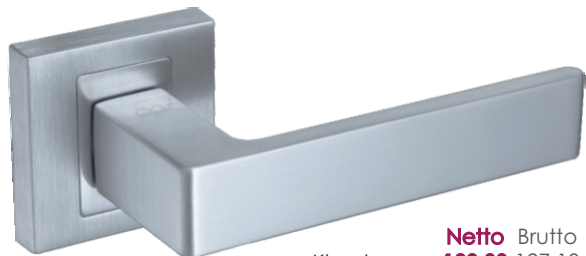

RCO G01

RCO G02

RCO G03

Apollo KAO M700

HIT!

Klamka	Netto	Brutto
	103,33	127,10
Szyld BB/PZ	31,99	39,35
Szyld WC	49,99	61,49

Wersja STANDARD

Kolor: CHROM MAT