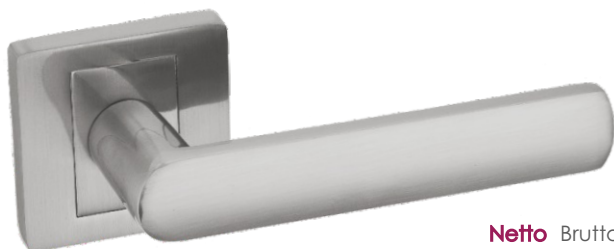

Diuna KDI 300

Klamka	Netto	Brutto
	60,34	74,22
Szyld BB/PZ	27,96	34,39
Szyld WC	42,53	52,31

Kolor: SATYNA

Pasujące rozetki: RGQ 301, RGQ 302, RGQ 303

Torino KTR 300

Klamka	Netto	Brutto
	56,87	69,95
Szyld BB/PZ	31,99	39,35
Szyld WC	49,99	61,49