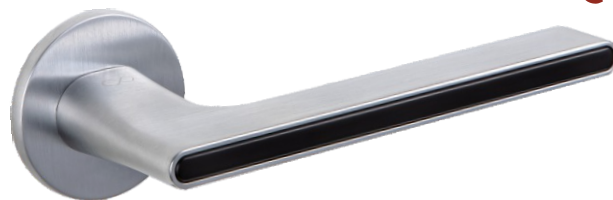

Ferrara KFRA S O M700/B00

NOWOŚĆ

	Netto	Brutto
Klamka	235,72	289,93
Szyld BB/PZ	51,68	63,57
Szyld WC	68,36	84,09

Kolor: CHROM-MAT / CZARNY

Pasujące rozetki: RCC S M701, RCC S M702, RCC S M703