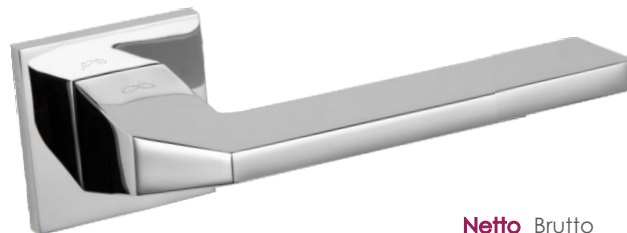

Etna KETA S 700

	Netto	Brutto
Klamka	161,59	198,76
Szyld BB/PZ	51,68	63,57
Szyld WC	68,36	84,09

SLIM 5 mm

Kolor: CHROM

Pasujące rozetki: RYQ S 701, RYQ S 702, RYQ S 703