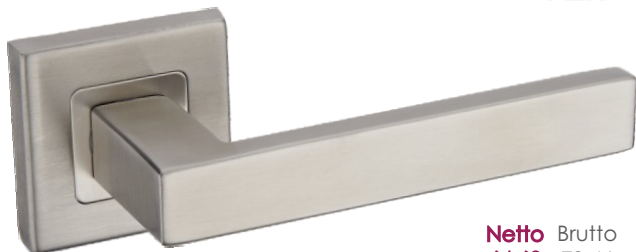

Quatro KUQ 500

HIT! ATEST
HIGIENICZNY
PZH

	Netto	Brutto
Klamka	64,60	79,46
Szyld BB/PZ	25,55	31,43
Szyld WC	44,92	55,25

Kolor: STAL NIERDZEWNA
Pasujące rozetki: RXQ 501, RXQ 502, RXQ 503