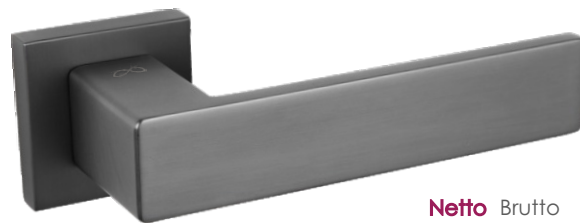

SLIM 5 mm

Kolor: CHROM

Pasujące rozetki: RYQ S 701, RYQ S 702, RYQ S 703

Gusto KGST 600

	Netto	Brutto
Klamka	109,97	135,27
Szyld BB/PZ	43,41	53,40
Szyld WC	57,93	71,26

STANDARD 10 mm

Kolor: SATYNA MAT NIKIEL

Pasujące rozetki: RYQ 601, RYQ 602, RYQ 603

Imperia KIMP 200

HIT!

	Netto	Brutto
Klamka	145,04	178,40
Szyld BB/PZ	43,41	53,40
Szyld WC	57,93	71,26

STANDARD 10 mm

Kolor: TYTAN

Pasujące rozetki: RYQ 201, RYQ 202, RYQ 203