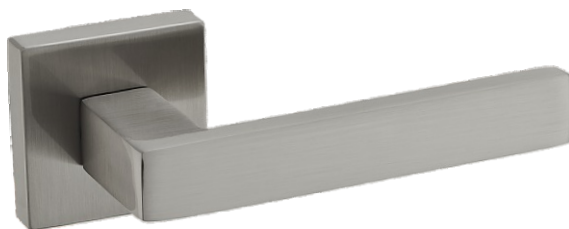

Carlo KCL B00

HIT!

	Netto	Brutto
Klamka	64,75	79,64
Szyld BB/PZ	27,96	34,39
Szyld WC	42,53	52,31

Kolor: CZARNY

Pasujące rozetki: RGQ B01, RGQ B02, RGQ B03

Maxim KMX 300

	Netto	Brutto
Klamka	64,80	79,71
Szyld BB/PZ	27,96	34,39
Szyld WC	42,53	52,31