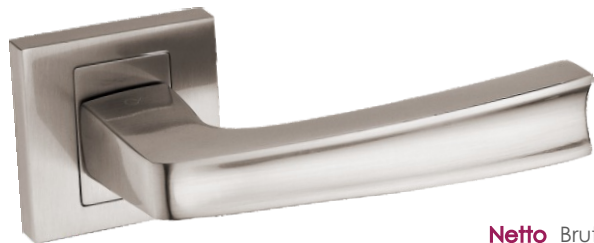

Paola KPA 300

	Netto	Brutto
Klamka	62,67	77,08
Szyld BB/PZ	31,99	39,35
Szyld WC	49,99	61,49

Kolor: SATYNA

Pasujące rozetki: RNQ 301, RNQ 302, RNQ 303

Cezar KCR 300

	Netto	Brutto
Klamka	57,88	71,20
Szyld BB/PZ	31,99	39,35
Szyld WC	49,99	61,49