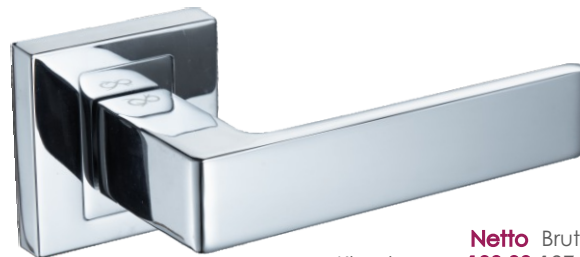

Apollo KAO 700

Klamka	Netto	Brutto
	103,33	127,10
Szyld BB/PZ	31,99	39,35
Szyld WC	49,99	61,49

Wersja STANDARD

Kolor: CHROM

Pasujące rozetki: RNQ 701, RNQ 702, RNQ 703