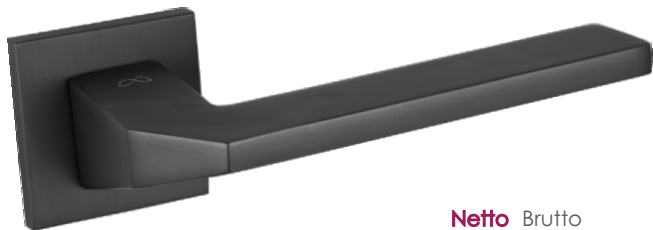

SLIM 5 mm

Kolor: CHROM MAT

Pasujące rozetki: RYQ S M701, RYQ S M702, RYQ S M703

Etna KETA S 700

	Netto	Brutto
Klamka	161,59	198,76
Szyld BB/PZ	51,68	63,57
Szyld WC	68,36	84,09

SLIM 5 mm

Kolor: CHROM

Pasujące rozetki: RYQ S 701, RYQ S 702, RYQ S 703

Imperia KIMP S 700

	Netto	Brutto
Klamka	161,76	198,96
Szyld BB/PZ	51,68	63,57
Szyld WC	68,36	84,09

SLIM 5 mm

Kolor: CHROM

Pasujące rozetki: RYQ S 701, RYQ S 702, RYQ S 703

Imperia KIMP S B00

	Netto	Brutto
Klamka	161,76	198,96
Szyld BB/PZ	51,68	63,57
Szyld WC	68,36	84,09

SLIM 5 mm

Kolor: CZARNY

Pasujące rozetki: RYQ S B01, RYQ S B02, RYQ S B03

Etna KETA S B00

HIT!

	Netto	Brutto
Klamka	161,59	198,76
Szyld BB/PZ	51,68	63,57
Szyld WC	68,36	84,09

SLIM 5 mm

Kolor: CZARNY