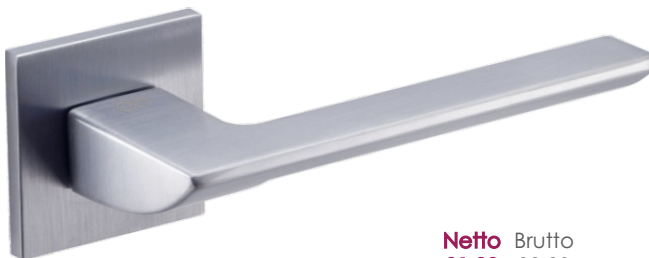

Vega KVG B00

NOWOŚĆ

Klamka	Netto	Brutto
	81,22	99,90
Szyld BB/PZ	41,82	51,44
Szyld WC	60,17	74,00

FIT 6 mm

Kolor: CZARNY

Pasujące rozetki: RFQ B01, RFQ B02, RFQ B03

Astra KSA M700

NOWOŚĆ

Klamka	Netto	Brutto
	81,22	99,90
Szyld BB/PZ	41,82	51,44
Szyld WC	60,17	74,00

FIT 6 mm

Kolor: CHROM MAT

Pasujące rozetki: RFQ M701, RFQ M702, RFQ M703

Vega KVG M700

NOWOŚĆ

Klamka	Netto	Brutto
	81,22	99,90
Szyld BB/PZ	41,82	51,44
Szyld WC	60,17	74,00