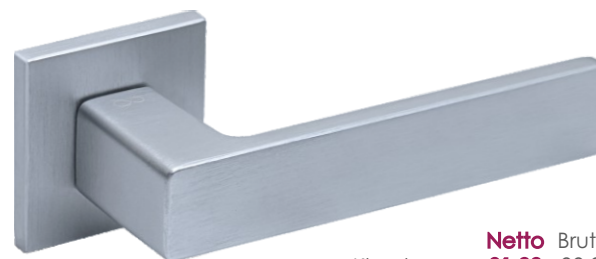

Cavo KVO M700

	Netto	Brutto
Klamka	81,22	99,90
Szyld BB/PZ	41,82	51,44
Szyld WC	60,17	74,00

FIT 6mm

Kolor: CHROM MAT

Pasujące rozetki: RFQ M701, RFQ M702, RFQ M703