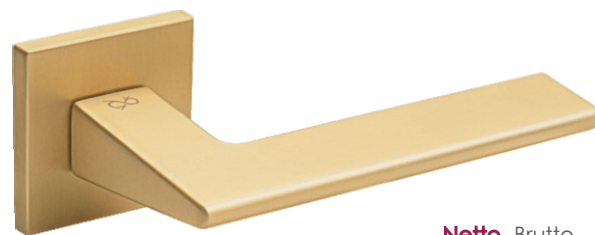

Shark KSH M G00

Klamka	Netto 138,52	Brutto 170,38
Szylk BB/PZ	44,28	54,47
Szylk WC	62,33	76,67

FIT 6 mm

Kolor: ŻŁOTY MAT

Pasujące rozetki: RFQ M G01, RFQ M G02, RFQ M G03