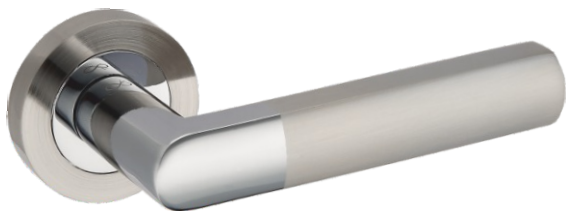

Torino KTR O 100

	Netto	Brutto
Klamka	61,21	75,29
Szyld BB/PZ	24,48	30,11
Szyld WC	32,62	40,13

Kolor: CHROM SATYNA

Pasujące rozetki: RCK 101, RCK 102, RCK 103