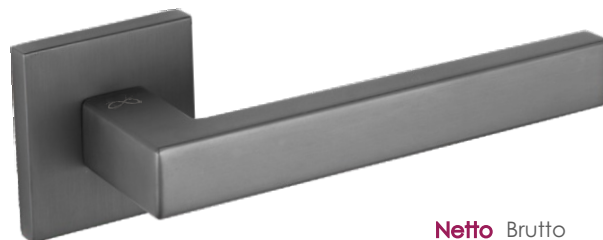

Volare KVOL 600

	Netto	Brutto
Klamka	125,93	154,90
Szyld BB/PZ	43,41	53,40
Szyld WC	57,93	71,26

STANDARD 10 mm

Kolor: SATYNA MAT NIKIEL

Pasujące rozetki: RYQ 601, RYQ 602, RYQ 603

Stella KSTE 200

	Netto	Brutto
Klamka	136,40	167,77
Szyld BB/PZ	43,41	53,40
Szyld WC	57,93	71,26