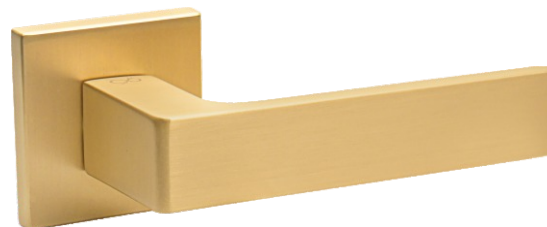

Apollo Fit KAF M700

	Netto	Brutto
Klamka	129,34	159,09
Szyld BB/PZ	41,82	51,44
Szyld WC	60,17	74,00

FIT 6 mm

Kolor: CHROM MAT

Pasujące rozetki: RFQ M701, RFQ M702, RFQ M703

Apollo Fit KAF M G00

	Netto	Brutto
Klamka	138,76	170,67
Szyld BB/PZ	44,28	54,47
Szyld WC	62,33	76,67