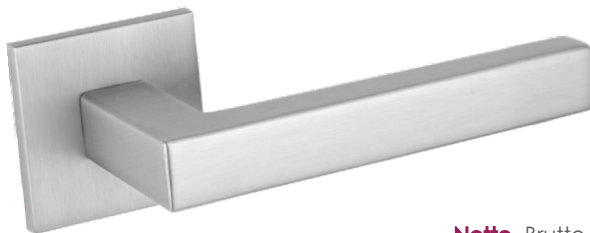

Stella KSTE S M700

	Netto	Brutto
Klamka	161,59	198,75
Szyld BB/PZ	51,68	63,57
Szyld WC	68,36	84,09

SLIM 5 mm

Kolor: CHROM MAT

Pasujące rozetki: RYQ S M701, RYQ S M702, RYQ S M703