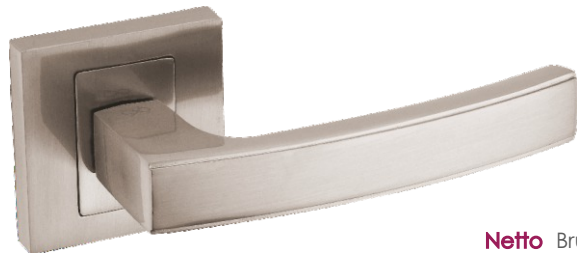

Hermes KHR 300

HIT!