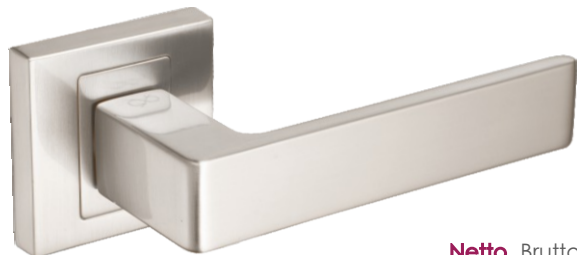

Apollo KAO 300

HIT!

Klamka	Netto	Brutto
	103,33	127,10
Szyld BB/PZ	31,99	39,35
Szyld WC	49,99	61,49

Wersja STANDARD

Kolor: SATYNA

Pasujące rozetki: RNQ 301, RNQ 302, RNQ 303