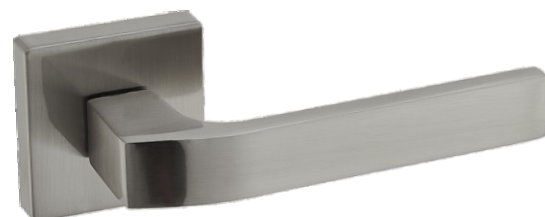

Carlo KCL 300

	Netto	Brutto
Klamka	64,75	79,64
Szyld BB/PZ	27,96	34,39
Szyld WC	42,53	52,31

Kolor: SATYNA

Pasujące rozetki: RGQ 301, RGQ 302, RGQ 303