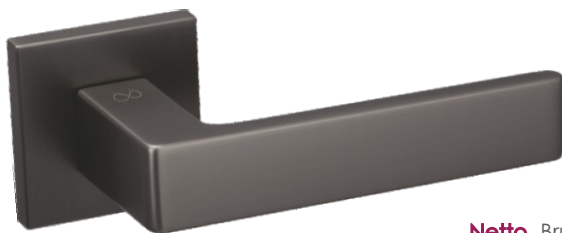

Apollo Fit KAF 200

	Netto	Brutto
Klamka	129,34	159,09
Szyld BB/PZ	41,82	51,44
Szyld WC	60,17	74,00

FIT 6 mm

Kolor: TYTAN

Pasujące rozetki: RFQ 201, RFQ 202, RFQ 203