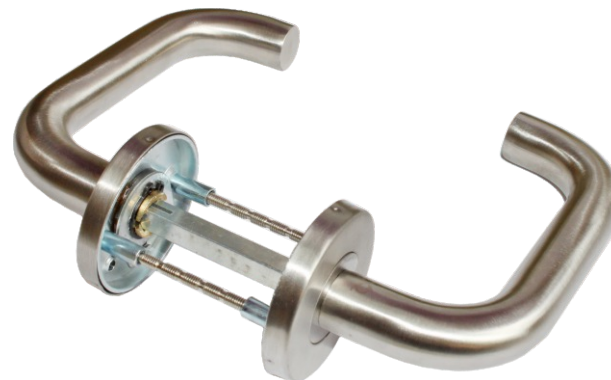

	Netto	Brutto
Klamka	42,62	52,42
Szyld BB/PZ	14,98	18,42
Szyld WC	39,16	48,16

Kolor: STAL NIERDZEWNA
Pasujące rozetki: RCX 501, RCX 502, RCX 503

Ultra KUL 512

Techniczna klamka Ultra 3/4

- Solidna konstrukcja
- Śruby przelotowe M5
- WC z dwukolorowym znacznikiem blokady (czerwony, zielony)

Ultra KUL 513

INOX PROFESSIONAL modele Inox na okrągłej rozetce otrzymały dodatkowe wzmocnienie montażu, poprzez system przedłużonego gwintu stabilizujący i wzmacniający montaż.

Kolor: STAL NIERDZEWNA
Rozstaw: 72 mm
Dostępne wersje:
wkładka - 12, WC - 13