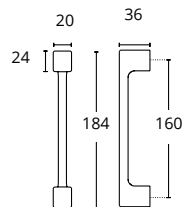

MODEL
1177P

Podane ceny za sztukę

New

KOLOR	NETTO	BRUTTO
Nikiel Satyna	68,92	84,77
Czarny Matowy	68,92	84,77
Chrom	76,25	93,79