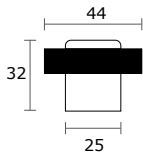

Jasny INOX C56

Jasnozłoty C58

KOLOR	NETTO	BRUTTO
Jasny INOX	51,32	63,12
Jasnozłoty	51,32	63,12