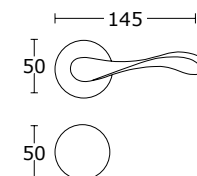

MODEL
625

BDR 251,99 309,95

15-190 **WK 69,60** 85,61

15-192 **WB 69,60** 85,61

15-095 **WC 118,80** 146,12

MODEL
425

BDR 203,99 250,91

15-190 **WK 69,60** 85,61

15-192 **WB 69,60** 85,61

15-095 **WC 118,80** 146,12