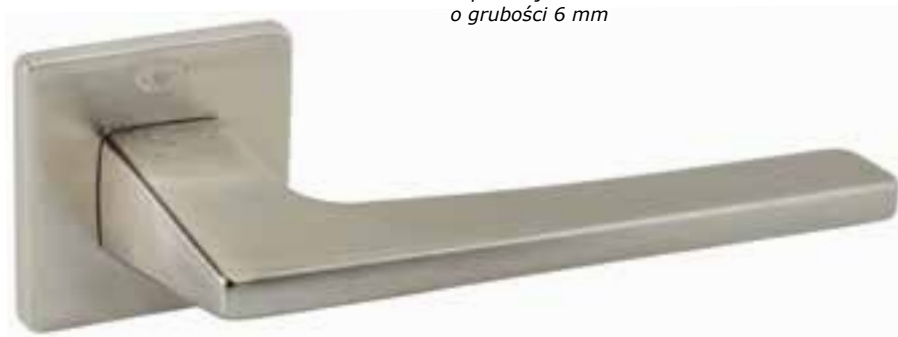

25-431 **WB 69,59** 85,60

25-425 **WC 119,99** 147,59

BDR 209,99 258,29

25-440 **WK 71,99** 88,55

25-434 **WB 71,99** 88,55

25-428 **WC 119,99** 147,59

MODEL
1495 S

THIN
na płaskiej rozecie
o grubości 6 mm