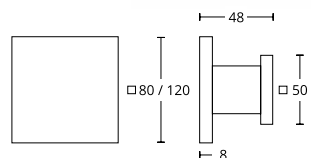

MODEL 1067

JM	RO-DZAJ	KOLOR	NETTO	BRUTTO
szt.	Ø 80	S05/M01	283,90	349,20
		Czarny Mat	312,13	383,92
kpl.	Ø 120	S05/M01	362,14	445,43
		Czarny Mat	399,23	491,05
kpl.	Ø 80	S05/M01	567,79	698,38
		Czarny Mat	624,25	767,83
kpl.	Ø 120	S05/M01	724,26	890,84
		Czarny Mat	798,46	982,11