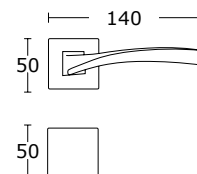

**MADE
IN
GREECE**