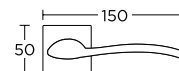

C58 - Jasny Złoty

KLAMKI NA ROZETACH KWADRATOWYCH

MODEL
1765

Nikiel Satyna - S05
25-195

BDR 251,99 309,95

15-164 **WK 64,80** 79,70

15-165 **WB 64,80** 79,70

15-026 **WC 116,40** 143,17