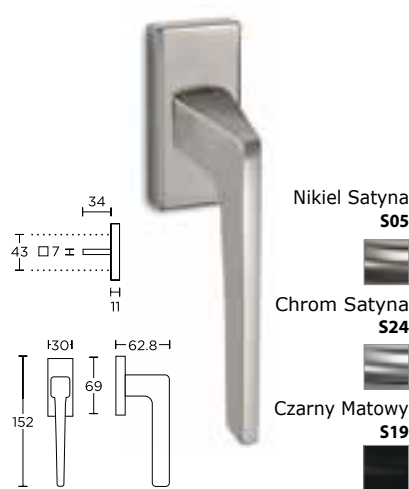

MODEL 1495 CW

Klamka okienna

Nikiel Satyna **S05**

Chrom Satyna **S24**

Czarny Matowy **S19**

KOLOR	NETTO	BRUTTO
Chrom Satyna	120,17	147,81
Nikiel Satyna	120,17	147,81
Czarny Matowy	143,56	176,58

Klamki okienne
i do drzwi profilowych