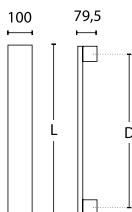

L	D	NETTO	BRUTTO
Czarny Matowy jednostronny - cena za sztukę			
1000	920	1889,69	2324,32
1200	1120	1951,79	2400,70
1500	1420	2013,89	2477,08
1600	1520	2051,80	2523,71
1800	1720	2146,97	2640,77
2000	1920	2217,94	2728,07
Czarny Matowy dwustronny - cena za komplet			
1000	920	3779,36	4648,61
1200	1120	3903,56	4801,38
1500	1420	4027,76	4954,14
1600	1520	4103,58	5047,40
1800	1720	4293,92	5281,52
2000	1920	4435,86	5456,11