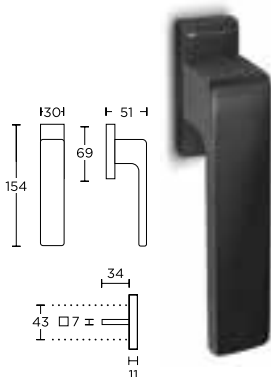

MODEL 1555 CW

Klamka okienna

KOLOR	NETTO	BRUTTO
Chrom Satyna	203,24	249,99
Czarny Matowy	203,24	249,99
Nikiel Satyna	203,24	249,99