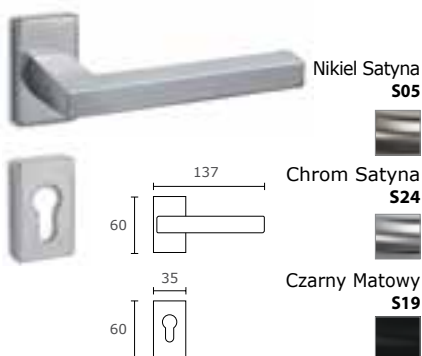

MODEL 865 Q11

Klamka do drzwi profilowych

Nikiel Satyna **S05**

Chrom Satyna **S24**

Czarny Matowy **S19**

KOLOR	NETTO	BRUTTO
Chrom Satyna	154,04	189,47
Czarny Matowy	154,04	189,47
Nikiel Satyna	154,04	189,47