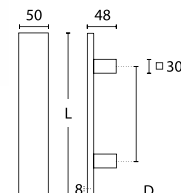

MODEL 919

SOLID

INOX 304

Inox

Czarny Matowy

L	D	NETTO	BRUTTO
Inox jednostronny - cena za sztukę			
400	230	546,83	672,60
500	350	583,93	718,23
600	400	621,02	763,85
800	600	700,87	862,07
1000	800	777,49	956,31
Czarny Matowy jednostronny - cena za sztukę			
400	230	546,83	672,60
500	350	583,93	718,23
600	400	621,02	763,85
800	600	700,87	862,07
1000	800	777,49	956,31
Inox dwustronny - cena za komplet			
400	230	1093,64	1345,18
500	350	1167,85	1436,46
600	400	1242,05	1527,72
800	600	1401,73	1724,13
1000	800	1554,97	1912,61
Czarny Matowy dwustronny - cena za komplet			
400	230	1093,64	1345,18
500	350	1167,85	1436,46
600	400	1242,05	1527,72
800	600	1401,73	1724,13
1000	800	1554,97	1912,61

L	D	NETTO	BRUTTO
Inox jednostronny - cena za sztukę			
400	230	408,11	501,98
500	350	473,44	582,33
600	400	529,08	650,77
800	600	638,77	785,69
1000	800	709,74	872,98
Czarny Matowy jednostronny - cena za sztukę			
400	230	408,11	501,98
500	350	473,44	582,33
600	400	529,08	650,77
800	600	638,77	785,69
1000	800	709,74	872,98
Inox dwustronny - cena za komplet			
400	230	816,20	1003,93
500	350	946,86	1164,64
600	400	1058,16	1301,54
800	600	1277,53	1571,36
1000	800	1419,48	1745,96
Czarny Matowy dwustronny - cena za komplet			
400	230	816,20	1003,93
500	350	946,86	1164,64
600	400	1058,16	1301,54
800	600	1277,53	1571,36
1000	800	1419,48	1745,96

L	D	NETTO	BRUTTO
Inox jednostronny - cena za sztukę			
400	230	692,00	851,16
500	350	754,10	927,54
600	400	789,59	971,20
800	600	842,82	1036,67
1000	800	1171,07	1440,42
1200	1000	1233,18	1516,81
1400	1200	1410,61	1735,05
1600	1400	1588,04	1953,29
1800	1600	1792,09	2204,27
2000	1800	1889,69	2324,32
Czarny Matowy jednostronny - cena za sztukę			
400	230	761,36	936,47
500	350	829,92	1020,80
600	400	868,63	1068,41
800	600	927,50	1140,83
1000	800	1288,02	1584,26
1200	1000	1356,58	1668,59
1400	1200	1551,76	1908,66
1600	1400	1746,92	2148,71
1800	1600	1969,52	2422,51
2000	1800	2075,99	2553,47

Cenę za komplet należy podwoić