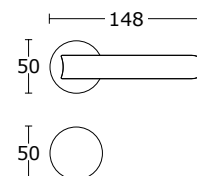

MADE
IN
GREECE