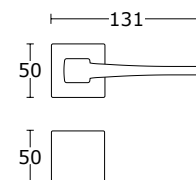

MADE
IN
GREECE