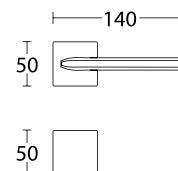

BDR 287,99 354,23

15-183 **WK 69,60** 85,61

15-185 **WB 69,60** 85,61

15-041 **WC 118,80** 146,12

BDR 257,99 317,33

15-162 **WK 64,80** 79,70

15-163 **WB 64,80** 79,70

15-038 **WC 116,40** 143,17

Nikiel Satyna - S05
15-010