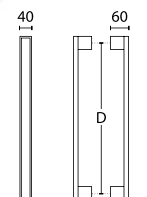

L	D	NETTO	BRUTTO
Nikiel Satyna jednostronny - cena za sztukę			
500	460	443,59	545,62
600	560	470,21	578,36
800	760	487,96	600,19
1000	960	558,92	687,47
1200	1160	603,29	742,05
Czarny Matowy jednostronny - cena za sztukę			
500	460	443,59	545,62
600	560	470,21	578,36
800	760	487,96	600,19
1000	960	558,92	687,47
1200	1160	603,29	742,05

Cenę za komplet należy podwoić