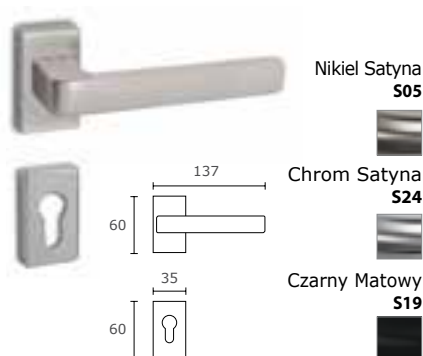

MODEL 1605 Q11

Klamka do drzwi profilowych

Nikiel Satyna **S05**

Chrom Satyna **S24**

Czarny Matowy **S19**

KOLOR	NETTO	BRUTTO
Chrom Satyna	144,37	177,58
Nikiel Satyna	144,37	177,58
Czarny Matowy	144,37	177,58

Podane ceny za sztukę.