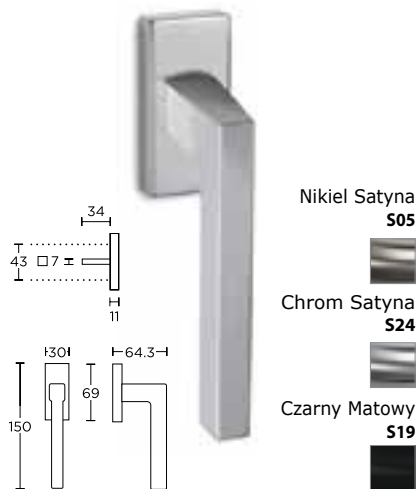

MODEL 865 CW

Klamka okienna

Nikiel Satyna **S05**

Chrom Satyna **S24**

Czarny Matowy **S19**

KOLOR	NETTO	BRUTTO
Chrom Satyna	128,23	157,72
Czarny Matowy	154,04	189,47
Nikiel Satyna	128,23	157,72

Podane ceny za sztukę