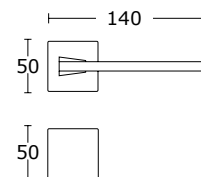

BDR 257,99 317,33

15-180 **WK 69,60** 85,61

15-182 **WB 69,60** 85,61

15-032 **WC 118,80** 146,12

BDR 257,99 317,33

15-187 **WK 69,60** 85,61

15-189 **WB 69,60** 85,61

15-035 **WC 118,80** 146,12

Chrom Satyna - S24
15-012