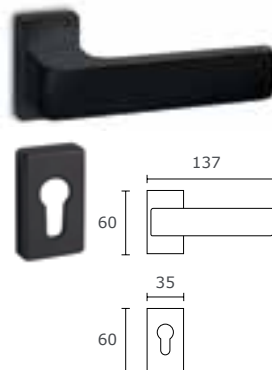

MODEL 1555 Q11

Klamka do drzwi profilowych

KOLOR	NETTO	BRUTTO
Chrom Satyna	243,56	299,58
Czarny Matowy	243,56	299,58
Nikiel Satyna	243,56	299,58