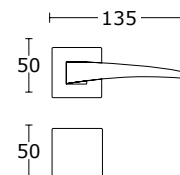

BDR 233,99 287,81

15-412 **WK 64,80** 79,70

15-413 **WB 64,80** 79,70

15-414 **WC 116,40** 143,17

BDR 233,99 287,81

15-162 **WK 64,80** 79,70

15-163 **WB 64,80** 79,70

15-038 **WC 116,40** 143,17

MADE
IN
GREECE