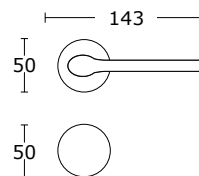

MADE
IN
GREECE