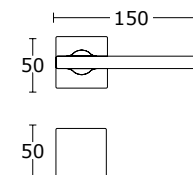

MADE
IN
GREECE