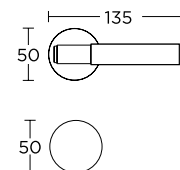

MADE
IN
GREECE