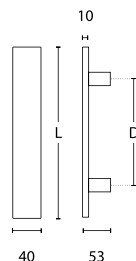

MODEL 1141

INOX 304

Inox

Czarny Matowy