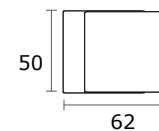

Mosiądz Matowy / Mosiądz - S26 / S16
15-509

BDR 257,99 317,33

15-412 **WK 64,80** 79,70

15-413 **WB 64,80** 79,70

15-414 **WC 116,40** 143,17

MODEL
785

Chrom Satyna - S24

szt. **126,00** 154,98