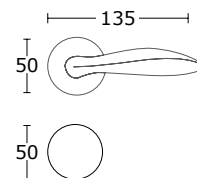

MODEL
625

Mosiądz Antyczny - S73
15-092

BDR 251,99 309,95

15-190 **WK 69,60** 85,61

15-192 **WB 69,60** 85,61

15-095 **WC 118,80** 146,12

MODEL
425

Mosiądz Antyczny - S73
15-091