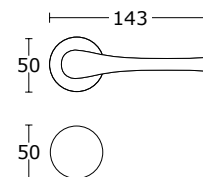

MODEL
1615

design by **Oleg Suzdalev**

BDR 251,99 309,95

15-166 **WK 64,80** 79,70

15-167 **WB 64,80** 79,70

15-055 **WC 116,40** 143,17

MADE
IN
GREECE

BDR 251,99 309,95

15-168 **WK 64,80** 79,70

15-169 **WB 64,80** 79,70

15-052 **WC 116,40** 143,17

BDR 275,99 339,47

15-196 **WK 69,60** 85,61

15-198 **WB 69,60** 85,61

15-058 **WC 118,80** 146,12