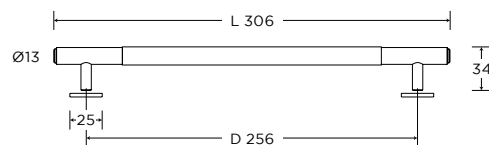

DŁUGOŚĆ (L) 306 x ROZSTAW (D) 256

bez rozety	25-172	Nikiel Satyna - S05	175,97	216,44
	25-171	Mosiądz Matowy - S26	175,97	216,44
	25-170	Brąz Matowy - S77	200,83	247,02
z rozetą	25-178	Nikiel Satyna - S05	192,11	236,30
	25-177	Mosiądz Matowy - S26	192,11	236,30
	25-176	Brąz Matowy - S77	211,16	259,73