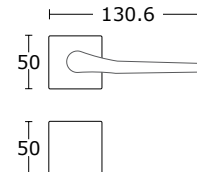

Czarny Matowy - S19
25-404

BDR 191,99 236,15

25-436 **WK 69,59** 85,60

25-430 **WB 69,59** 85,60

25-424 **WC 119,99** 147,59