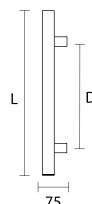

L	D	NETTO	BRUTTO
Nikiel Satyna jednostronny - cena za sztukę			
400	regulowany	399,23	491,05
500	regulowany	434,72	534,71
600	regulowany	470,21	578,36
800	regulowany	541,18	665,65
1000	regulowany	621,02	763,85
1200	regulowany	692,00	851,16
1400	regulowany	771,84	949,36
1600	regulowany	842,82	1036,67
1800	regulowany	922,67	1134,88
2000	regulowany	993,64	1222,18
Czarny Matowy jednostronny - cena za sztukę			
400	regulowany	399,23	491,05
500	regulowany	434,72	534,71
600	regulowany	470,21	578,36
800	regulowany	541,18	665,65
1000	regulowany	621,02	763,85
1200	regulowany	692,00	851,16
1400	regulowany	771,84	949,36
1600	regulowany	842,82	1036,67
1800	regulowany	922,67	1134,88
2000	regulowany	993,64	1222,18

Cenę za komplet należy podwoić