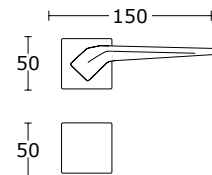

THIN
na płaskiej rozecie
o grubości 6 mm

design by **Christina Perdikaki**

Czarny Matowy - S19
25-395

BDR 347,99 428,03

25-436 **WK 69,59** 85,60

25-430 **WB 69,59** 85,60

25-424 **WC 119,99** 147,59

Chrom - S04
25-394