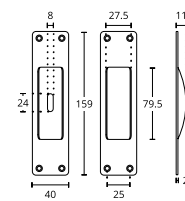

Wymiary (mm)

MODEL 155

KOLOR	NETTO	BRUTTO
Nikiel Satyna	98,24	120,84
Czarny Matowy	98,24	120,84
Mosiądz Matowy	98,24	120,84
Mosiądz Antyczny	107,05	131,67

Wymiary (mm)

Ceny za sztukę

MODEL 1159

Jasny INOX C56