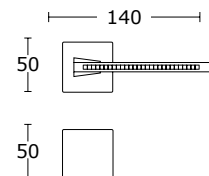

MODEL
1125

Chrom - S04
15-067

BDR 311,99 383,75

15-180 **WK 69,60** 85,61

15-182 **WB 69,60** 85,61

15-032 **WC 118,80** 146,12

Nikiel Satyna - S05
15-331

BDR 287,99 354,23