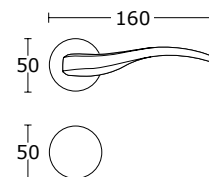

15-573 **WC 116,40** 143,17

MODEL
1625

design by **Oleg Suzdalev**

Mosiądz Antyczny - S73
15-854

BDR 227,99 280,43

15-190 **WK 69,60** 85,61

15-192 **WB 69,60** 85,61

15-095 **WC 118,80** 146,12