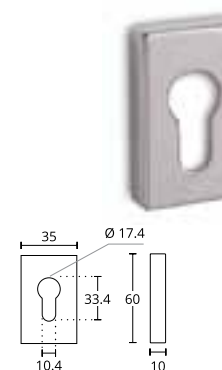

MODEL 1555 Q11

Klamka do drzwi profilowych

KOLOR	NETTO	BRUTTO
Chrom Satyna	243,56	299,58
Czarny Matowy	243,56	299,58
Nikiel Satyna	243,56	299,58

MODEL 1555 OY

Rozeta prostokątna Q11 35x60

KOLOR	NETTO	BRUTTO
Chrom Satyna	31,45	38,68
Czarny Matowy	31,45	38,68
Nikiel Satyna	31,45	38,68