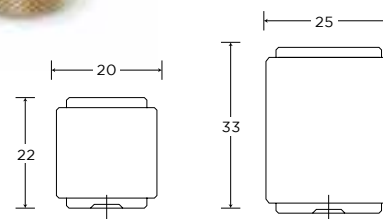

DŁUGOŚĆ (L) 306 x ROZSTAW (D) 256

bez rozety	25-172	Nikiel Satyna - S05	175,97	216,44
	25-171	Mosiądz Matowy - S26	175,97	216,44
	25-170	Brąz Matowy - S77	200,83	247,02
z rozetą	25-178	Nikiel Satyna - S05	192,11	236,30
	25-177	Mosiądz Matowy - S26	192,11	236,30
	25-176	Brąz Matowy - S77	211,16	259,73