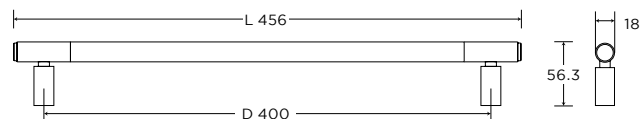

szt.	25-161	Nikiel Satyna - S05	513,24	631,29
	25-162	Mosiądz Matowy - S26	513,24	631,29
	25-163	Brąz Matowy - S77	564,56	694,41
kpl.	25-166	Nikiel Satyna - S05	1026,48	1262,57
	25-165	Mosiądz Matowy - S26	1026,48	1262,57
	25-164	Brąz Matowy - S77	1129,13	1388,83