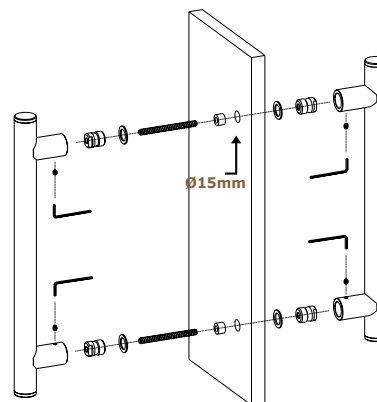

ASSEMBLY / MONTAŻ

MONTAŻ KLAMKI
NA ROZECIE KWADRATOWEJ

DOOR HANDLE
WITH 2145 ROSETTE ASSEMBLY

MONTAŻ KLAMKI
MODEL 2055

DOOR HANDLE
WITH 2055 ASSEMBLY PLATE

MONTAŻ POCHWYTU JEDNOSTRONNEGO
NA DREWNOWKRĘT

SINGLE PULL HANDLE ASSEMBLY
WITHOUT HOLES