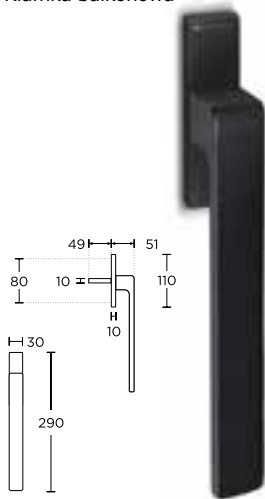

Klamki okienne i do drzwi profilowych

MODEL 1555 SW

Klamka balkonowa

KOLOR	NETTO	BRUTTO
Chrom Satyna	390,36	480,14
Czarny Matowy	390,36	480,14
Nikiel Satyna	390,36	480,14

Podane ceny za sztukę