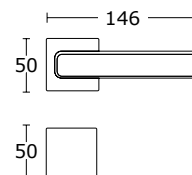

MODEL
2145

design by **Sotiris Lazou**

Chrom / Czarny Matowy - S19 / S04
15-020

BDR 407,99 501,83

15-180 **WK 69,60** 85,61

15-182 **WB 69,60** 85,61

15-032 **WC 118,80** 146,12

MADE
IN
GREECE

Nikiel Satyna - S05
15-019

Chrom Satyna - S24
15-018

Czarny Matowy - S19
15-254

BDR 407,99 501,83

15-164 **WK 64,80** 79,70

15-165 **WB 64,80** 79,70

15-026 **WC 116,40** 143,17

BDR 407,99 501,83

15-160 **WK 64,80** 79,70

15-161 **WB 64,80** 79,70

15-029 **WC 116,40** 143,17

BDR 407,99 501,83

15-162 **WK 64,80** 79,70

15-163 **WB 64,80** 79,70

15-038 **WC 116,40** 143,17