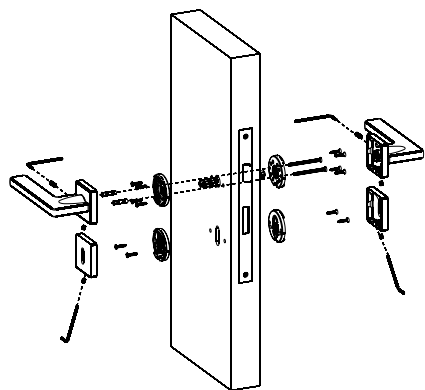

ASSEMBLY / MONTAŻ

MONTAŻ KLAMKI
NA ROZECIE KWADRATOWEJ

DOOR HANDLE
WITH 2145 ROSETTE ASSEMBLY

MONTAŻ KLAMKI
MODEL 2055

DOOR HANDLE
WITH 2055 ASSEMBLY PLATE

MONTAŻ POCHWYTU JEDNOSTRONNEGO
NA DREWNOWKRĘT

SINGLE PULL HANDLE ASSEMBLY
WITHOUT HOLES