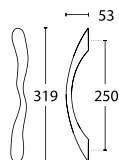

MODEL 473

L	D	NETTO	BRUTTO
Nikiel Satyna jednostronny - cena za sztukę			
319	250	214,54	263,88
Mosiądz Matowy jednostronny - cena za sztukę			
319	250	209,70	257,93
Mosiądz Antyczny jednostronny - cena za sztukę			
319	250	236,32	290,67
Nikiel Satyna dwustronny - cena za komplet			
319	250	429,07	527,76
Mosiądz Matowy dwustronny - cena za komplet			
319	250	419,40	515,86
Mosiądz Antyczny dwustronny - cena za komplet			
319	250	472,63	581,33