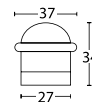

KOLOR	NETTO	BRUTTO
Nikiel Satyna	49,86	61,33
Mosiądz Satyna	49,86	61,33
Mosiądz Antyczny	54,25	66,73