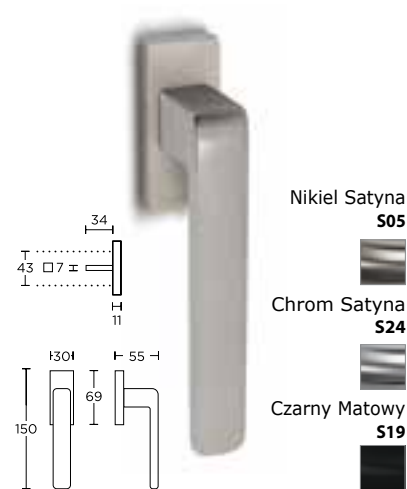

MODEL 1605 CW

Klamka okienna

Nikiel Satyna **S05**

Chrom Satyna **S24**

Czarny Matowy **S19**

KOLOR	NETTO	BRUTTO
Chrom Satyna	120,17	147,81
Nikiel Satyna	120,17	147,81
Czarny Matowy	120,17	147,81