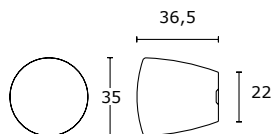

MODEL
1013-35

New

KOLOR	NETTO	BRUTTO
Nikiel Satyna	67,45	82,96
Chrom Satyna	67,45	82,96
Chrom	74,78	91,98
Mosiądz Antyczny	74,78	91,98