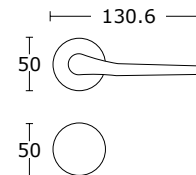

15-198 **WB 69,60** 85,61

15-058 **WC 118,80** 146,12

MODEL
1505

Złoty - S20
15-512

BDR 203,99 250,91

15-569 **WK 69,60** 85,61

15-571 **WB 69,60** 85,61

15-570 **WC 118,80** 146,12