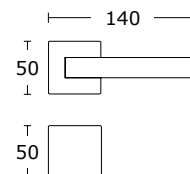

Mosiądz Antyczny - S73
25-512

BDR 227,99 280,43

15-183 **WK 69,60** 85,61

15-185 **WB 69,60** 85,61

15-041 **WC 118,80** 146,12