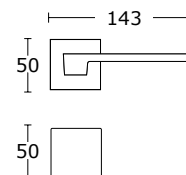

15-161 **WB 64,80** 79,70

15-029 **WC 116,40** 143,17

MODEL
1535

Nikiel Satyna - S05
15-393

BDR 215,99 265,67

15-164 **WK 64,80** 79,70

15-165 **WB 64,80** 79,70

15-026 **WC 116,40** 143,17