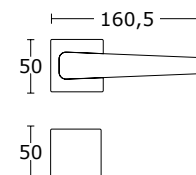

Złoty Satyna - S30
25-498

BDR 359,99 442,79

25-367 **WK 64,80** 79,70

25-369 **WB 64,80** 79,70

25-368 **WC 116,40** 143,17