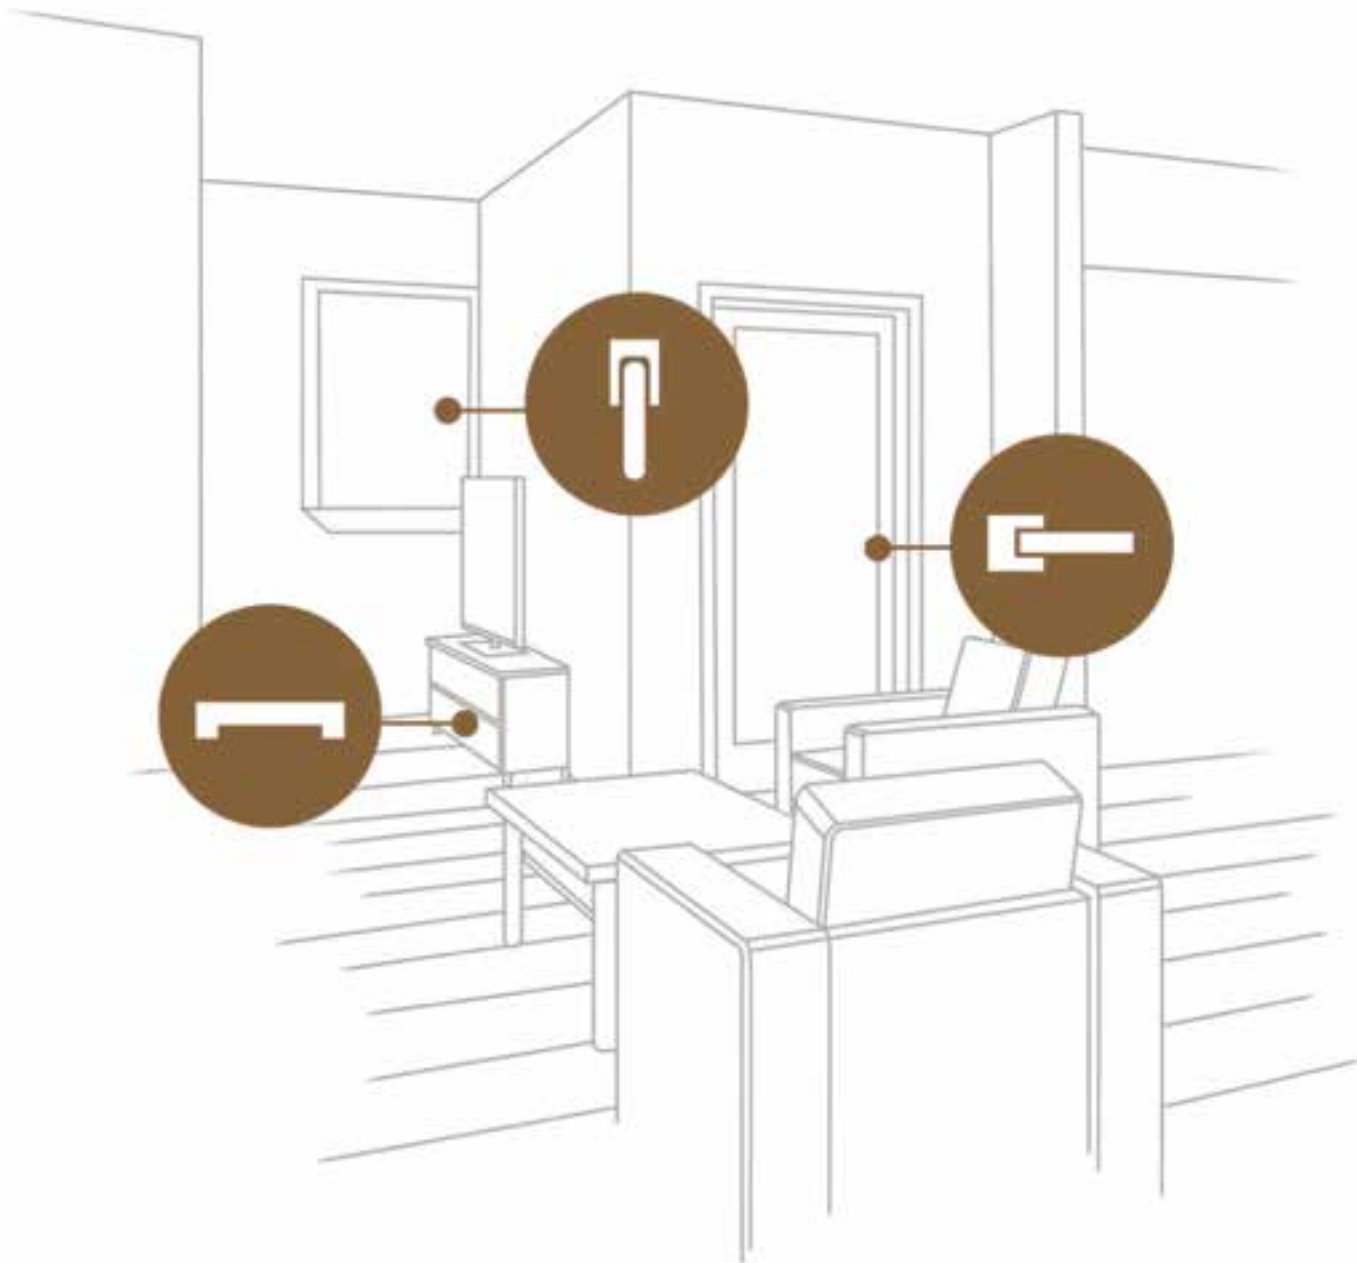

15-058 **WC 118,80** 146,12

ROZWIĄZANIA DLA DOMU HOME SERIES & ACCESSORIES

MODEL
1745

POCHWYTY I GAŁKI

Kanelaz

by
CONVEX®

DŁUGOŚĆ (L) 266 ROZSTAW (D) 210

szt.	25-149	Nikiel Satyna - S05	576,66	709,29
	25-150	Mosiądz Matowy - S26	576,67	709,30
	25-151	Brąz Matowy - S77	634,74	780,73
kpl.	25-157	Nikiel Satyna - S05	1153,33	1418,60
	25-156	Mosiądz Matowy - S26	1153,33	1418,60
	25-155	Brąz Matowy - S77	1269,47	1561,45