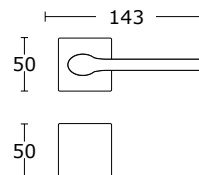

BDR 197,99 243,53

25-439 **WK 69,59** 85,60

25-433 **WB 69,59** 85,60

25-427 **WC 119,99** 147,59

Złoty - S20
25-403

Chrom Satyna - S24
25-400

Chrom - S04
25-401

BDR 215,99 265,67