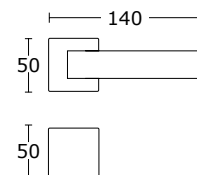

MADE
IN
GREECE