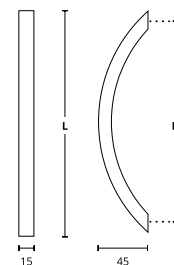

L	D	NETTO	BRUTTO
Nikiel satyna jednostronny - cena za sztukę			
300	250	371,00	456,33
555	500	634,74	780,73
Nikiel satyna dwustronny - cena za komplet			
300	250	742,01	912,67
555	500	1269,47	1561,45