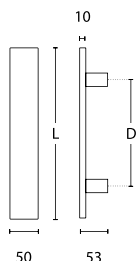

MODEL 1147

INOX 304

Inox

Czarny Matowy