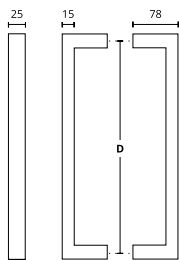

931

INOX
304

L	D	NETTO	BRUTTO
Inox dwustronny - cena za komplet			
400	380	621,02	763,85
600	580	709,74	827,98
800	782	842,82	1036,67

Pochwyt nie występuje pojedynczo

927

INOX
304