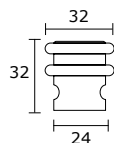

KOLOR	NETTO	BRUTTO
Nikiel Satyna	79,19	97,40
Mosiądz Satyna	79,19	97,40