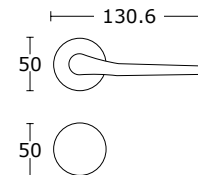

	BDR 191,99	236,15
 15-415	WK 64,80	79,70
 15-406	WB 64,80	79,70
 15-416	WC 116,40	143,17

MODEL
1505

Nikiel Satyna - S05
15-336

BDR 179,99 221,39

15-168 **WK 64,80** 79,70

15-169 **WB 64,80** 79,70

15-052 **WC 116,40** 143,17