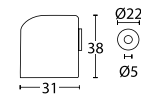

KOLOR	NETTO	BRUTTO
Nikiel Satyna	127,57	156,91
Mosiądz Satyna	127,57	156,91
Mosiądz Antyczny	140,77	173,15