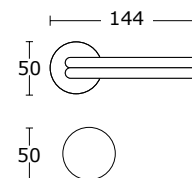

MODEL
1665

design by **Teseo Berghella**

BDR 263,99 324,71

15-196 **WK 69,60** 85,61

15-198 **WB 69,60** 85,61

15-058 **WC 118,80** 146,12

MADE
IN
GREECE

BDR 239,99 295,19

15-168 **WK 64,80** 79,70

15-169 **WB 64,80** 79,70

15-052 **WC 116,40** 143,17

BDR 239,99 295,19

15-166 **WK 64,80** 79,70

15-167 **WB 64,80** 79,70

15-055 **WC 116,40** 143,17

BDR 239,99 295,19

15-572 **WK 64,80** 79,70

15-574 **WB 64,80** 79,70

15-573 **WC 116,40** 143,17