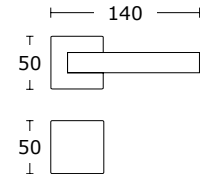

MADE
IN
GREECE