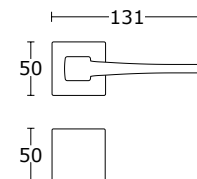

Czarny Matowy - S19
25-410

BDR 179,99 221,39

25-436 **WK 69,59** 85,60

25-430 **WB 69,59** 85,60

25-424 **WC 119,99** 147,59