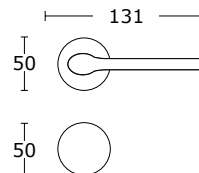

15-573 **WC 116,40** 143,17

Biały Matowy - S06
25-507

Mosiądz Matowy - S26
25-508

Złoty - S20
15-511

BDR 191,99 236,15

25-514 **WK 64,80** 79,70

25-515 **WB 64,80** 79,70

25-516 **WC 116,40** 143,17