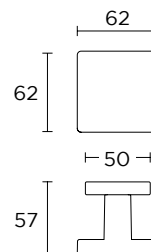

szt.	138,00	169,74
	kpl.	276,00	339,48