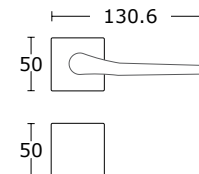

**MADE
IN
GREECE**