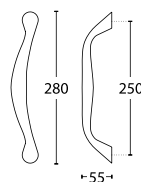

MODEL 627

L	D	NETTO	BRUTTO
Nikiel Satyna jednostronny - cena za sztukę			
280	250	214,54	263,88
Mosiądz Matowy jednostronny - cena za sztukę			
280	250	214,54	263,88
Mosiądz Antyczny jednostronny - cena za sztukę			
280	250	236,32	290,67
Nikiel Satyna dwustronny - cena za komplet			
280	250	429,07	527,76
Mosiądz Matowy dwustronny - cena za komplet			
280	250	429,07	527,76
Mosiądz Antyczny dwustronny - cena za komplet			
280	250	472,63	581,33