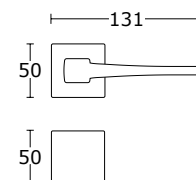

 **THIN**
na płaskiej rozecie
o grubości 6 mm

Chrom - S04
25-413

BDR 215,99 265,67

25-435 **WK 71,99** 88,55

25-429 **WB 71,99** 88,55

25-383 **WC 119,99** 147,59

Mosiądz Satyna - S02
25-411

Złoty - S20
25-415