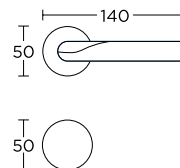

MODEL
1775

design by **Teseo Berghella**

Mosiądz Antyczny - S73
25-193

	BDR	275,99	339,47
	15-190	WK 69,60	85,61
	15-192	WB 69,60	85,61
	15-095	WC 118,80	146,12

Nikiel Satyna - S05
25-191

	BDR	203,99	250,91
	15-168	WK 64,80	79,70
	15-169	WB 64,80	79,70
	15-052	WC 116,40	143,17