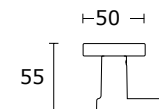

MADE
IN
GREECE