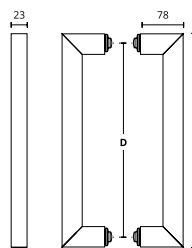

L	D	NETTO	BRUTTO
Inox dwustronny - cena za komplet			
600	568	550,06	676,57
800	768	638,77	785,69
Chrom dwustronny - cena za komplet			
600	568	604,90	744,03
800	768	702,48	864,05

Pochwyt nie występuje pojedynczo

883

BRASS

Nikiel Satyna