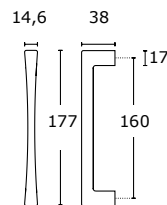

MODEL
1177P

Podane ceny za sztukę

New

KOLOR	NETTO	BRUTTO
Nikiel Satyna	68,92	84,77
Czarny Matowy	68,92	84,77
Chrom	76,25	93,79

MODEL
1173P

New

KOLOR	NETTO	BRUTTO
Nikiel Satyna	68,92	84,77
Biały Matowy	68,92	84,77
Czarny Matowy	68,92	84,77
Chrom	76,25	93,79
Mosiądz Antyczny	76,25	93,79