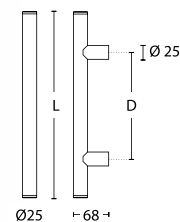

MODEL 643

INOX 304

Inox

L	D	NETTO	BRUTTO
Inox jednostronny - cena za sztukę			
400	230	354,88	436,50
500	350	399,23	491,05
600	400	461,34	567,45
800	600	532,31	654,74
1000	800	585,54	720,21
1200	1000	621,02	763,85
Czarny Matowy jednostronny - cena za sztukę			
400	230	354,88	436,50
500	350	399,23	491,05
600	400	461,34	567,45
800	600	532,31	654,74
1000	800	585,54	720,21
1200	1000	621,02	763,85

Cenę za komplet należy podwoić

L	D	NETTO	BRUTTO
Inox - cena za sztukę			
400	230	301,64	371,02
500	350	319,39	392,85
600	400	337,13	414,67
800	600	372,62	458,32
1000	800	408,11	501,98
Czarny Matowy - cena za sztukę			
400	230	301,64	371,02
500	350	319,39	392,85
600	400	337,13	414,67
800	600	372,62	458,32
1000	800	408,11	501,98

Cenę za komplet należy podwoić

L	D	NETTO	BRUTTO
Inox jednostronny - cena za sztukę			
400	230	337,13	414,67
500	350	363,74	447,40
600	400	399,23	491,05
800	600	434,72	534,71
1000	800	479,08	589,27
1200	1000	523,44	643,83
1500	1300	558,92	687,47
1600	1400	576,67	709,30
1800	1600	621,02	763,85
2000	1800	656,51	807,51

Cenę za komplet należy podwoić