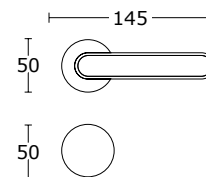

15-167 **WB 64,80** 79,70

15-055 **WC 116,40** 143,17

MODEL
2195

design by **Yiannis Ghikas**

Miedź / Biały - S10 / S06
15-076

	BDR 383,99	472,31
 15-186	WK 69,60	85,61
 15-402	WB 69,60	85,61
 15-401	WC 118,80	146,12