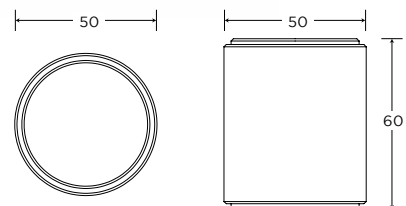

CENA NETTO PLN / CENA BRUTTO PLN