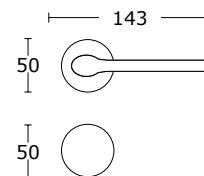

Czarny Matowy - S19
25-187

BDR 179,99 221,39

15-572 **WK 64,80** 79,70

15-574 **WB 64,80** 79,70

15-573 **WC 116,40** 143,17