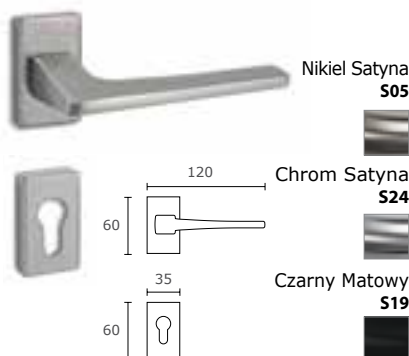

MODEL 1495 Q11

Klamka do drzwi profilowych

Nikiel Satyna **S05**

Chrom Satyna **S24**

Czarny Matowy **S19**

KOLOR	NETTO	BRUTTO
Chrom Satyna	143,56	176,58
Nikiel Satyna	143,56	176,58
Czarny Matowy	143,56	176,58