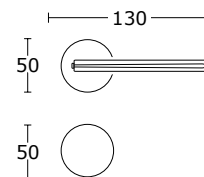

AWARDED DESIGNERS & PREMIUM

MODEL
2415

design by **Yiannis Ghikas**

Brąz Matowy - S77
25-496

BDR 239,99 295,19

25-146 **WK 69,60** 85,61

15-148 **WB 69,60** 85,61

25-147 **WC 118,80** 146,12