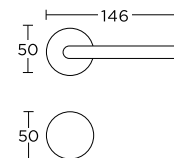

Czarny Matowy - S19
25-445

BDR 173,99 214,01

15-572 **WK 64,80** 79,70

15-574 **WB 64,80** 79,70

15-573 **WC 116,40** 143,17