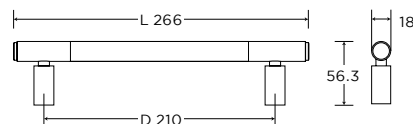

szt.	25-161	Nikiel Satyna - S05	513,24	631,29
	25-162	Mosiądz Matowy - S26	513,24	631,29
	25-163	Brąz Matowy - S77	564,56	694,41
kpl.	25-166	Nikiel Satyna - S05	1026,48	1262,57
	25-165	Mosiądz Matowy - S26	1026,48	1262,57
	25-164	Brąz Matowy - S77	1129,13	1388,83