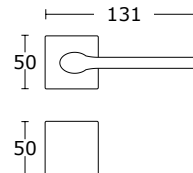

BDR 215,99 265,67

25-435 **WK 71,99** 88,55

25-429 **WB 71,99** 88,55

25-383 **WC 119,99** 147,59

Nikiel Satyna - S05
25-417

Złoty - S20
25-420

Chrom Satyna - S24
25-416

BDR 197,99 243,53