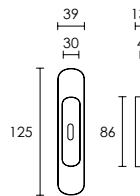

Wymiary (mm)

MODEL 155

KOLOR	NETTO	BRUTTO
Nikiel Satyna	98,24	120,84
Czarny Matowy	98,24	120,84
Mosiądz Matowy	98,24	120,84
Mosiądz Antyczny	107,05	131,67

Wymiary (mm)

Ceny za sztukę

MODEL 1159

Jasny INOX C56