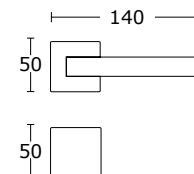

MADE
IN
GREECE