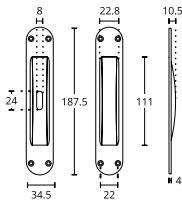

KOLOR	NETTO	BRUTTO
Nikiel Satyna	79,19	97,40
Mosiądz Matowy	79,19	97,40
Mosiądz Antyczny	86,52	106,42

Wymiary (mm)

Podane ceny za sztukę