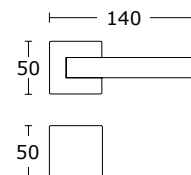

Czarny Matowy - S19
25-362

BDR 215,99 265,67

25-436 **WK 69,59** 85,60

25-430 **WB 69,59** 85,60

25-424 **WC 119,99** 147,59