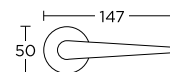

MADE
IN
GREECE