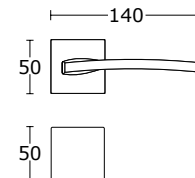

MODEL
925

BDR 191,99 236,15

15-164 **WK 64,80** 79,70

15-165 **WB 64,80** 79,70

15-026 **WC 116,40** 143,17

MADE
IN
GREECE

BDR 191,99 236,15

15-160 **WK 64,80** 79,70

15-161 **WB 64,80** 79,70

15-029 **WC 116,40** 143,17

BDR 191,99 236,15

15-412 **WK 64,80** 79,70

15-413 **WB 64,80** 79,70

15-414 **WC 116,40** 143,17

BDR 215,99 265,67

15-183 **WK 69,60** 85,61

15-185 **WB 69,60** 85,61

15-041 **WC 118,80** 146,12