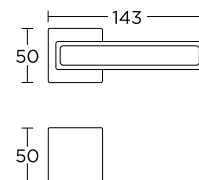

Nikiel Satyna / Czarny Matowy
- S05 / S19