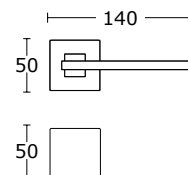

BDR 257,99 317,33

15-164 **WK 64,80** 79,70

15-165 **WB 64,80** 79,70

15-026 **WC 116,40** 143,17