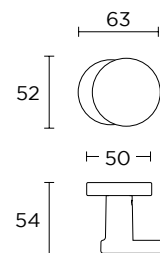

Nikiel Satyna - S05