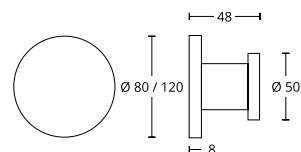

MODEL 1069

JM	RO-DZAJ	KOLOR	NETTO	BRUTTO
szt.	Ø 80	S05/M01	221,8	272,81
		Czarny Mat	244,38	300,59
kpl.	Ø 120	S05/M01	333,1	409,71
		Czarny Mat	366,17	450,39
kpl.	Ø 80	S05/M01	443,59	545,62
		Czarny Mat	488,76	601,17
kpl.	Ø 120	S05/M01	666,19	819,41
		Czarny Mat	732,32	900,75