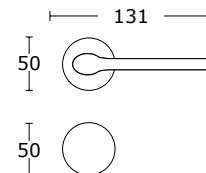

MODEL
1485

NAJLEPSZA
CENA

BDR 159,99 196,79

15-415 **WK 64,80** 79,70

15-406 **WB 64,80** 79,70

15-416 **WC 116,40** 143,17

MADE
IN
GREECE

BDR 209,99 258,29

15-196 **WK 69,60** 85,61

15-198 **WB 69,60** 85,61

15-058 **WC 118,80** 146,12

BDR 191,99 236,15

15-166 **WK 64,80** 79,70

15-167 **WB 64,80** 79,70

15-055 **WC 116,40** 143,17

BDR 191,99 236,15

15-168 **WK 64,80** 79,70

15-169 **WB 64,80** 79,70

15-052 **WC 116,40** 143,17