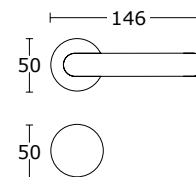

MADE
IN
GREECE