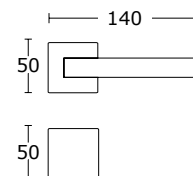

Czarny Matowy - S19
25-397

BDR 185,99 228,77

25-436 **WK 69,59** 85,60

25-430 **WB 69,59** 85,60

25-424 **WC 119,99** 147,59