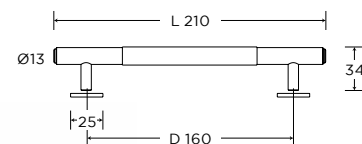

DŁUGOŚĆ (L) 306 x ROZSTAW (D) 256

bez rozety	25-172	Nikiel Satyna - S05	175,97	216,44
	25-171	Mosiądz Matowy - S26	175,97	216,44
	25-170	Brąz Matowy - S77	200,83	247,02
z rozetą	25-178	Nikiel Satyna - S05	192,11	236,30
	25-177	Mosiądz Matowy - S26	192,11	236,30
	25-176	Brąz Matowy - S77	211,16	259,73