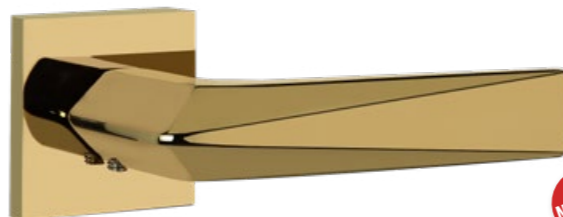

AULLA SLIM KA - BSO

Kolor: **CZARNY**

NOWOŚĆ

TORRANO SLIM KT - 9SO

Kolor: **ZŁOTO PVD**

NOWOŚĆ

MONTTI SLIM KM - 3SO

Kolor: **SATYNA**