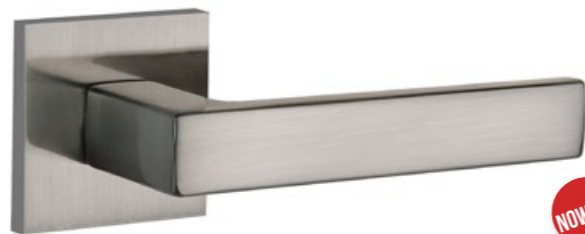

NOWOŚĆ

WEST KW - 200

Kolor: **CHROM**