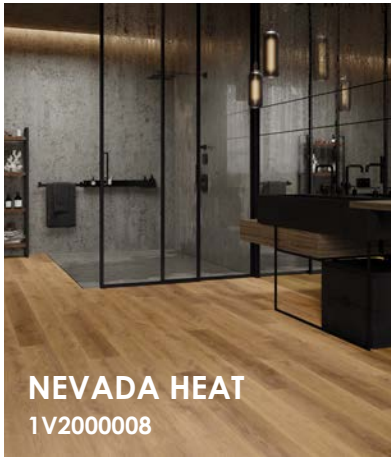

CORAL BAY
1V2000002