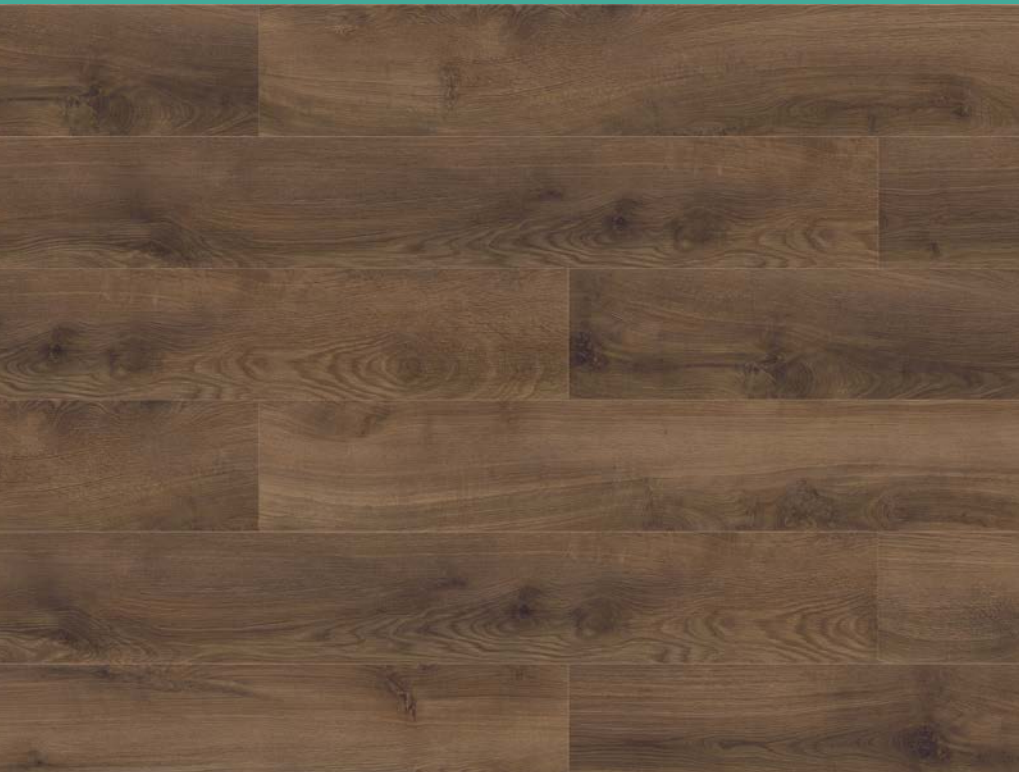

RDZEŃ
DENSCORE™

gwarancja 25 lat

MODERN HAVANA

1V2000009

Na Kubie rośnie około 7000 różnych gatunków roślin, z których połowa występuje tylko na tej wyspie. Rysunek ciemnej, jak kubański tytoń podłogi idealnie odwzorowuje naturę i prawdziwe drewno.