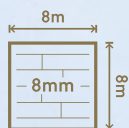

Bezprogowa

O PODŁOGĘ SIĘ NIE MARTW!

Technologia AQUA ZERO polega na połączeniu wodoodpornej, gęstej płyty HDF ze szczelnym zamkiem Aqua Pearl. Zastosowany specjalny, zielony HDF tworzy solidny rdzeń paneli. Wilgoć, nieprzyjemne zapachy, bakterie i brud nie przedostają się pod panele. Częste czyszczenie, także mopami parowymi, jest całkowicie bezpieczne.

WODOODPORNOŚĆ POTWIERDZONA NIEZALEŻNYM TESTEM

Podłoga AQUA ZERO spełnia nie tylko wymagania testu NALFA, ale także gwarantuje utrzymanie wszystkich cech użytkowych i estetycznych przez 72 godziny od zalania, według prób producenta.

PANELE AQUA ZERO PRZETRWAJĄ TESTY:

- dzieci
- zwierząt domowych
- wewnątrz z bezpośrednim wyjściem na zewnątrz
- częstego podlewania roślin doniczkowych
- sprzątania na mokro, a także z użyciem mopa parowego.

Prawdopodobnie pierwsza na świecie podłoga pływająca, którą można zastosować bez listew w przejściach między pomieszczeniami.

Wyjątkowo mocny zamek Aqua Pearl pozwala na układanie na dużych powierzchniach.

AURUM