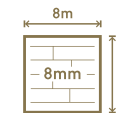

P 85 / COKÓŁ

2500 mm x 85 mm x 16 mm

Bezprogowa