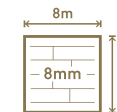

**D 40014 / DĄB MASCARPONE**

**P 85 / COKÓŁ**

2500 mm x 85 mm x 16 mm

Bezprogowa

1380 mm

157 mm

8 mm

Bezprogowa