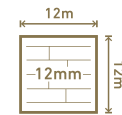

NEW!

22 / SYMFONIA

**D 40384 / DAŁ LIBRETTO**

**P 85 / COKÓŁ**

2500 mm x 85 mm x 16 mm

Bezprogowa

1380 mm

191 mm

12 mm

Bezprogowa

**P 85 / COKÓŁ**

2500 mm x 85 mm x 16 mm

**D 4529 / DĄB SOŁO**

1380 mm

191 mm

12 mm

NEW!

24 / SYMFONIA

**D 40424 / DAŁB ANDANTE**

**P 85 / COKÓŁ**

2500 mm x 85 mm x 16 mm

Bezprogowa

1380 mm

191 mm

12 mm

**NEW!**  
25 / SYMFONIA

Bezprogowa

**P 85 / COKÓŁ**  
2500 mm x 85 mm x 16 mm

**D 40414 / DĄB ADAGIO**

1380 mm

191 mm

12 mm