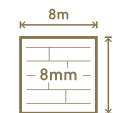

1380 mm

157 mm

8 mm

**D 40114 / DĄB LIMONCELLO**

62 / DOLCE

**D 40144 / DĄB HONEY**

**P 85 / COKÓŁ**

2500 mm x 85 mm x 16 mm

**D 40064 / DĄB CARMELLO**

1380 mm

157 mm

8 mm

64 / DOLCE

**D 40134** / DĄB TIRAMISU

**P 85** / COKÓŁ

2500 mm x 85 mm x 16 mm