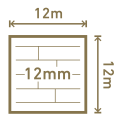

# AURUM

O podłogę się nie martw

	DŁUGOŚĆ	SZEROKOŚĆ	GRUBOŚĆ		
<b>INFINITY</b> 	 2025 mm	 242 mm	 10 mm		p. 8
<b>SYMFONIA</b> 	 1380 mm	 191 mm	 12 mm		p. 16
<b>FIORI</b> 	 1380 mm	 242 mm	 10 mm		p. 26
<b>MOVIE</b> 	 1380 mm	 242 mm	 8 mm		p. 36

NEW!

22 / SYMFONIA

**D 40384 / DAŁ LIBRETTO**

**P 85 / COKÓŁ**

2500 mm x 85 mm x 16 mm

Bezprogowa

1380 mm

191 mm

NEW!

24 / SYMFONIA

**D 40424 / DAŁB ANDANTE**

**P 85 / COKÓŁ**

2500 mm x 85 mm x 16 mm

Bezprogowa

1380 mm

191 mm

12 mm

**NEW!**  
25 / SYMFONIA

Bezprogowa

**P 85 / COKÓŁ**  
2500 mm x 85 mm x 16 mm

**D 40414 / DĄB ADAGIO**

1380 mm

191 mm

12 mm