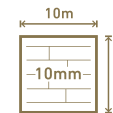

2500 mm x 85 mm x 16 mm

**D 40444 / DAŁB CORTADO**

NEW!

70 / SEFORA

**D 40454 / DĄB CAPPUCCINO**

**P 85 / COKÓŁ**

2500 mm x 85 mm x 16 mm

Bezprogowa