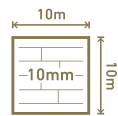

Bezprogowa

**P 85 / COKÓŁ**

2500 mm x 85 mm x 16 mm

**D 4586 / DĄB ORCHIDEA**

1380 mm

242 mm

10 mm

32 / FIORI

**D 4587 / DĄB TULIP**

**P 85 / COKÓŁ**

2500 mm x 85 mm x 16 mm

Bezprogowa

1380 mm

242 mm

10 mm

NEW!

33 / FIORI

Bezprogowa

1380 mm

242 mm

10 mm

**P 85 / COKÓŁ**

2500 mm x 85 mm x 16 mm

**D 40374 / DĄB PILEA**

**D 4589** / DĄB DALIA

**P 85** / COKÓŁ

2500 mm x 85 mm x 16 mm

Bezprogowa

1380 mm

242 mm

10 mm

Bezprogowa