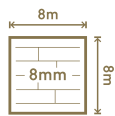

Bezprogowa

72h
AQUA
ZERO

P 85 / COKÓŁ

2500 mm x 85 mm x 16 mm

D 40344 / DĄB CASABLANCA