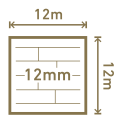

2500 mm x 85 mm x 16 mm

Bezprogowa

2025 mm

242 mm

10 mm

Bezprogowa

**P 85 / COKÓŁ**  
2500 mm x 85 mm x 16 mm

**D 4591 / DĄB HORIZON**

NEW!

18 / SYMFONIA

**D 40434** / DĄB FURIOSO

**P 85** / COKÓŁ

2500 mm x 85 mm x 16 mm

Bezprogowa

1380 mm

191 mm

12 mm

Bezprogowa

1380 mm

191 mm

12 mm

**P 85 / COKÓŁ**

2500 mm x 85 mm x 16 mm

**D 40074 / DĄB FORTE**

NEW!

20 / SYMFONIA

**D 40394 / DAŁB DELICATO**

**P 85 / COKÓŁ**

2500 mm x 85 mm x 16 mm

Bezprogowa

1380 mm

191 mm