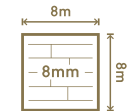

40 / MOVIE

**D 40154 / DAŁB MUSICAL**

**P 85 / COKÓŁ**

2500 mm x 85 mm x 16 mm

Bezprogowa

1380 mm

242 mm

8 mm

8 mm

**D 4580 / DĄB WESTERN**

**P 85 / COKÓŁ**

2500 mm x 85 mm x 16 mm

Bezprogowa

1380 mm

242 mm

8 mm

Bezprogowa

**P 85 / COKÓŁ**

2500 mm x 85 mm x 16 mm

1380 mm

242 mm

8 mm

**D 4581 / DĄB HOLLYWOOD**

**D 4582 / DĄB OSKAR**