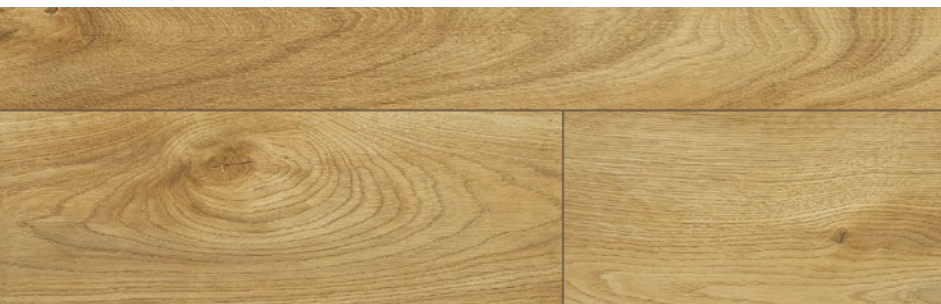

Bezprogowa

**P 85 / COKÓŁ**  
2500 mm x 85 mm x 16 mm

**D 4574 / DĄB EAGLE**

1380 mm

191 mm

8 mm

52 / VOLO

**D 4575 / DĄB PEACOCK**