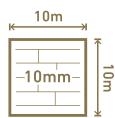

NEW!

28 / FIORI

**D 4531 / DAŁB CROCUS**

**P 85 / COKÓŁ**

2500 mm x 85 mm x 16 mm

Bezprogowa

1380 mm

242 mm

10 mm

**NEW!**  
29 / FIORI

Bezprogowa

1380 mm

242 mm

10 mm

**P 85 / COKÓŁ**  
2500 mm x 85 mm x 16 mm

**D 40364 / DĄB MAJALIS**

30 / FIORI

**D 4585** / DĄB DAISY

**P 85** / COKÓŁ

2500 mm x 85 mm x 16 mm

Bezprogowa

1380 mm

242 mm

10 mm

Bezprogowa

**P 85 / COKÓŁ**

2500 mm x 85 mm x 16 mm

**D 4586 / DĄB ORCHIDEA**

1380 mm

242 mm

10 mm

32 / FIORI