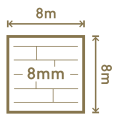

Bezprogowa

P 85 / COKÓŁ

2500 mm x 85 mm x 16 mm

D 40254 / DAŁB CONDOR