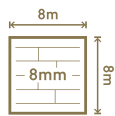

**D 40014 / DĄB MASCARPONE**

**P 85 / COKÓŁ**

2500 mm x 85 mm x 16 mm

Bezprogowa

1380 mm

157 mm

8 mm

Bezprogowa

1380 mm

157 mm

8 mm

**P 85 / COKÓŁ**

2500 mm x 85 mm x 16 mm

**D 40054 / DAŁB GRAPPA**

60 / DOLCE

**D 40224 / DAŁB MERINGA**