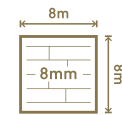

33 / FIORI

Bezprogowa

1380 mm

242 mm

10 mm

**P 85 / COKÓŁ**

2500 mm x 85 mm x 16 mm

**D 40374 / DĄB PILEA**

**D 4589** / DĄB DALIA

**P 85** / COKÓŁ

2500 mm x 85 mm x 16 mm

Bezprogowa

1380 mm

242 mm

10 mm

Bezprogowa

NEW!

38 / MOVIE

**D 40354 / DAŁB COMEDY**

**P 85 / COKÓŁ**

2500 mm x 85 mm x 16 mm

Bezprogowa

1380 mm

242 mm

40 / MOVIE

**D 40154 / DAŁB MUSICAL**

**P 85 / COKÓŁ**

2500 mm x 85 mm x 16 mm

Bezprogowa

1380 mm

242 mm

8 mm