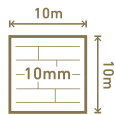

30 / FIORI

**D 4585** / DĄB DAISY

**P 85** / COKÓŁ

2500 mm x 85 mm x 16 mm

Bezprogowa

1380 mm

242 mm

10 mm

Bezprogowa

**P 85 / COKÓŁ**

2500 mm x 85 mm x 16 mm

**D 4586 / DĄB ORCHIDEA**

1380 mm

242 mm

10 mm

32 / FIORI

**D 4587 / DĄB TULIP**

**P 85 / COKÓŁ**

2500 mm x 85 mm x 16 mm

Bezprogowa

1380 mm

242 mm

10 mm

NEW!

33 / FIORI

Bezprogowa

1380 mm

242 mm

10 mm

**P 85 / COKÓŁ**

2500 mm x 85 mm x 16 mm

**D 40374 / DĄB PILEA**