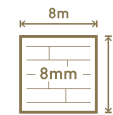

P 85 / COKÓŁ

2500 mm x 85 mm x 16 mm

Bezprogowa