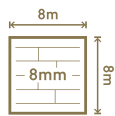

50 / VOLO

**D 4573 / DĄB STORK**

**P 85 / COKÓŁ**

2500 mm x 85 mm x 16 mm

Bezprogowa

1380 mm

191 mm

8 mm

Bezprogowa

**P 85 / COKÓŁ**  
2500 mm x 85 mm x 16 mm

**D 4574 / DĄB EAGLE**

1380 mm

191 mm

8 mm

52 / VOLO

**D 4575 / DĄB PEACOCK**