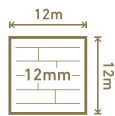

12 mm

Bezprogowa

1380 mm

191 mm

12 mm

**P 85 / COKÓŁ**

2500 mm x 85 mm x 16 mm

**D 40074 / DĄB FORTE**

NEW!

20 / SYMFONIA

**D 40394 / DAŁB DELICATO**

**P 85 / COKÓŁ**

2500 mm x 85 mm x 16 mm

Bezprogowa

1380 mm

191 mm

12 mm

**NEW!**  
21 / SYMFONIA

Bezprogowa

**P 85 / COKÓŁ**  
2500 mm x 85 mm x 16 mm

**D 40404 / DĄB MODERATO**

1380 mm

191 mm

12 mm

NEW!

22 / SYMFONIA

**D 40384 / DAŁ LIBRETTO**

**P 85 / COKÓŁ**

2500 mm x 85 mm x 16 mm

Bezprogowa

1380 mm

191 mm