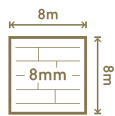

50 / VOLO

**D 4573 / DĄB STORK**

**P 85 / COKÓŁ**

2500 mm x 85 mm x 16 mm

Bezprogowa

1380 mm

191 mm

8 mm

Bezprogowa

**P 85 / COKÓŁ**  
2500 mm x 85 mm x 16 mm

**D 4574 / DĄB EAGLE**

1380 mm

191 mm

8 mm

52 / VOLO

**D 4575 / DĄB PEACOCK**

**P 85 / COKÓŁ**

2500 mm x 85 mm x 16 mm

Bezprogowa

1380 mm

191 mm

8 mm

Bezprogowa

1380 mm

191 mm

8 mm

**P 85 / COKÓŁ**

2500 mm x 85 mm x 16 mm

**D 4576 / DAŁB LARK**

**D 4577 / DĄB HAWK**

**P 85 / COKÓŁ**

2500 mm x 85 mm x 16 mm