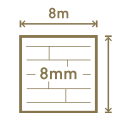

50 / VOLO

**D 4573 / DĄB STORK**

**P 85 / COKÓŁ**

2500 mm x 85 mm x 16 mm

Bezprogowa

1380 mm

191 mm

8 mm

Bezprogowa

**P 85 / COKÓŁ**  
2500 mm x 85 mm x 16 mm

**D 4574 / DĄB EAGLE**

1380 mm

191 mm

8 mm

52 / VOLO

**D 4575 / DĄB PEACOCK**