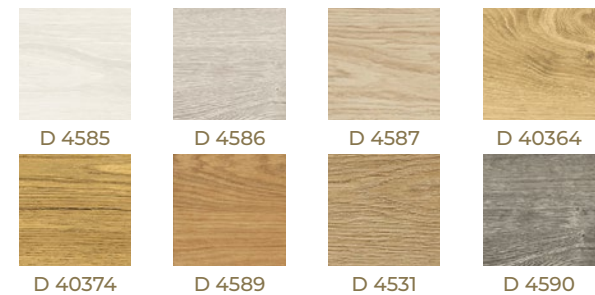

# FIORI

ORGANICZNE PIĘKNO

1380 mm 242 mm 10 mm

Bezprogowa

D 4586

Kolekcja Fiori powstała z zachwyty naturą, którą lubimy się otaczać. Codzienna rutyna podlewania domowych kwiatów już nie będzie wiązała się ze stresem o zalanie podłogi. Struktura synchroniczna zadba o to, by podłoga wyglądała naturalnie, a światło pięknie podkreślało indywidualny charakter wnętrza.