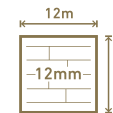

2500 mm x 85 mm x 16 mm

Bezprogowa

2025 mm

242 mm

10 mm

Bezprogowa

**P 85 / COKÓŁ**  
2500 mm x 85 mm x 16 mm

**D 4591 / DĄB HORIZON**

NEW!

18 / SYMFONIA

**D 40434** / DĄB FURIOSO

**P 85** / COKÓŁ

2500 mm x 85 mm x 16 mm

Bezprogowa

1380 mm

191 mm

12 mm

Bezprogowa

1380 mm

191 mm

12 mm

**P 85 / COKÓŁ**

2500 mm x 85 mm x 16 mm

**D 40074 / DĄB FORTE**

NEW!

20 / SYMFONIA

**D 40394 / DAŁB DELICATO**

**P 85 / COKÓŁ**

2500 mm x 85 mm x 16 mm

Bezprogowa

1380 mm

191 mm