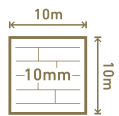

12 mm

**NEW!**  
25 / SYMFONIA

Bezprogowa

**P 85 / COKÓŁ**  
2500 mm x 85 mm x 16 mm

**D 40414 / DĄB ADAGIO**

1380 mm

191 mm

12 mm

NEW!

28 / FIORI

**D 4531 / DAŁB CROCUS**

**P 85 / COKÓŁ**

2500 mm x 85 mm x 16 mm

Bezprogowa

1380 mm

242 mm

10 mm

**NEW!**  
29 / FIORI

Bezprogowa

1380 mm

242 mm

10 mm

**P 85 / COKÓŁ**  
2500 mm x 85 mm x 16 mm

**D 40364 / DĄB MAJALIS**

30 / FIORI

**D 4585** / DĄB DAISY

**P 85** / COKÓŁ

2500 mm x 85 mm x 16 mm

Bezprogowa

1380 mm

242 mm

10 mm