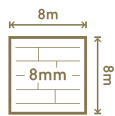

40 / MOVIE

**D 40154 / DAŁB MUSICAL**

**P 85 / COKÓŁ**

2500 mm x 85 mm x 16 mm

Bezprogowa

1380 mm

242 mm

8 mm

8 mm

**D 4580 / DĄB WESTERN**

**P 85 / COKÓŁ**

2500 mm x 85 mm x 16 mm

Bezprogowa

1380 mm

242 mm

8 mm

Bezprogowa

**P 85 / COKÓŁ**

2500 mm x 85 mm x 16 mm

1380 mm

242 mm

8 mm

**D 4581 / DĄB HOLLYWOOD**

**D 4582 / DĄB OSKAR**

**P 85 / COKÓŁ**

2500 mm x 85 mm x 16 mm

Bezprogowa

1380 mm

242 mm

8 mm

Bezprogowa

**P 85 / COKÓŁ**