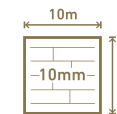

10 mm

**NEW!**  
29 / FIORI

Bezprogowa

1380 mm

242 mm

10 mm

**P 85 / COKÓŁ**  
2500 mm x 85 mm x 16 mm

**D 40364 / DĄB MAJALIS**

30 / FIORI

**D 4585** / DĄB DAISY

**P 85** / COKÓŁ

2500 mm x 85 mm x 16 mm

Bezprogowa

1380 mm

242 mm

10 mm

Bezprogowa

**P 85 / COKÓŁ**

2500 mm x 85 mm x 16 mm

**D 4586 / DĄB ORCHIDEA**

1380 mm

242 mm

10 mm

32 / FIORI

**D 4587 / DĄB TULIP**

**P 85 / COKÓŁ**

2500 mm x 85 mm x 16 mm

Bezprogowa

1380 mm

242 mm

10 mm

NEW!