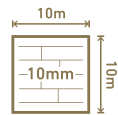

Bezprogowa