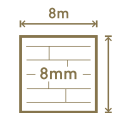

NEW!

48 / VOLO

**D 40324 / DAŁB FALCON**

**P 85 / COKÓŁ**

2500 mm x 85 mm x 16 mm

Bezprogowa

1380 mm

191 mm