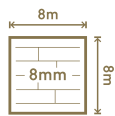

1380 mm

157 mm

8 mm

**D 40114 / DĄB LIMONCELLO**

62 / DOLCE

**D 40144 / DĄB HONEY**

**P 85 / COKÓŁ**

2500 mm x 85 mm x 16 mm

**D 40064 / DĄB CARMELLO**

1380 mm

157 mm

8 mm

64 / DOLCE

**D 40134** / DĄB TIRAMISU

**P 85** / COKÓŁ

2500 mm x 85 mm x 16 mm

Bezprogowa

1380 mm

157 mm

8 mm

Bezprogowa

1380 mm

157 mm

8 mm