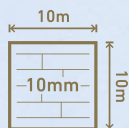

O PODŁOGĘ SIĘ NIE MARTW!

Technologia AQUA ZERO polega na połączeniu wodoodpornej, gęstej płyty HDF ze szczelnym zamkiem Aqua Pearl. Zastosowany specjalny, zielony HDF tworzy solidny rdzeń paneli. Wilgoć, nieprzyjemne zapachy, bakterie i brud nie przedostają się pod panele. Częste czyszczenie, także mopami parowymi, jest całkowicie bezpieczne.

WODOODPORNOŚĆ POTWIERDZONA NIEZALEŻNYM TESTEM

Podłoga AQUA ZERO spełnia nie tylko wymagania testu NALFA, ale także gwarantuje utrzymanie wszystkich cech użytkowych i estetycznych przez 72 godziny od zalania, według prób producenta.

PANELE AQUA ZERO PRZETRWAJĄ TESTY:

- dzieci
- zwierząt domowych
- wewnątrz z bezpośrednim wyjściem na zewnątrz
- częstego podlewania roślin doniczkowych
- sprzątania na mokro, a także z użyciem mopa parowego.

Prawdopodobnie pierwsza na świecie podłoga pływająca, którą można zastosować bez listew w przejściach między pomieszczeniami.

Wyjątkowo mocny zamek Aqua Pearl pozwala na układanie na dużych powierzchniach.

AURUM