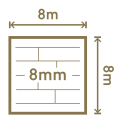

191 mm

8 mm

**P 85 / COKÓŁ**

2500 mm x 85 mm x 16 mm

**D 4576 / DAŁB LARK**

**D 4577 / DĄB HAWK**

**P 85 / COKÓŁ**

2500 mm x 85 mm x 16 mm

Bezprogowa

1380 mm

191 mm

8 mm

**NEW!**  
55 / VOLO

Bezprogowa

**P 85 / COKÓŁ**  
2500 mm x 85 mm x 16 mm

**D 40334 / DĄB ALBATROS**