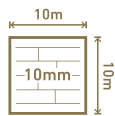

2500 mm x 85 mm x 16 mm

Bezprogowa

1380 mm

191 mm

10 mm

**NEW!**  
**75 / SEFORA**

Bezprogowa

1380 mm

191 mm

10 mm

**P 85 / COKÓŁ**  
2500 mm x 85 mm x 16 mm

**D 40504 / DĄB ESPRESSO**