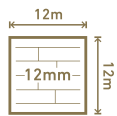

Bezprogowa

P 85 / COKÓŁ

2500 mm x 85 mm x 16 mm

D 4529 / DĄB SOŁO