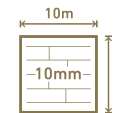

P 85 / COKÓŁ

2500 mm x 85 mm x 16 mm

Bezprogowa