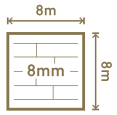

**D 40014 / DĄB MASCARPONE**

**P 85 / COKÓŁ**

2500 mm x 85 mm x 16 mm

Bezprogowa

1380 mm

157 mm

8 mm

Bezprogowa

1380 mm

157 mm

8 mm

**P 85 / COKÓŁ**

2500 mm x 85 mm x 16 mm

**D 40054 / DAŁB GRAPPA**

60 / DOLCE

**D 40224 / DAŁB MERINGA**

**P 85 / COKÓŁ**

2500 mm x 85 mm x 16 mm

Bezprogowa

1380 mm

157 mm

8 mm

Bezprogowa

**P 85 / COKÓŁ**  
2500 mm x 85 mm x 16 mm

1380 mm

157 mm

8 mm

**D 40114 / DĄB LIMONCELLO**

62 / DOLCE

**D 40144 / DĄB HONEY**

**P 85 / COKÓŁ**

2500 mm x 85 mm x 16 mm