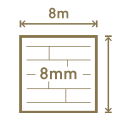

**D 40014 / DĄB MASCARPONE**

**P 85 / COKÓŁ**

2500 mm x 85 mm x 16 mm

Bezprogowa

1380 mm

157 mm

8 mm

Bezprogowa

**P 85 / COKÓŁ**

2500 mm x 85 mm x 16 mm

Bezprogowa

1380 mm

157 mm

8 mm

Bezprogowa

**P 85 / COKÓŁ**  
2500 mm x 85 mm x 16 mm

1380 mm

157 mm

8 mm

**D 40114 / DĄB LIMONCELLO**

62 / DOLCE

**D 40144 / DĄB HONEY**

**P 85 / COKÓŁ**

2500 mm x 85 mm x 16 mm