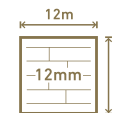

12 mm

Bezprogowa

1380 mm

191 mm

12 mm

**P 85 / COKÓŁ**

2500 mm x 85 mm x 16 mm

**D 40074 / DĄB FORTE**

NEW!

20 / SYMFONIA

**D 40394 / DAŁB DELICATO**

**P 85 / COKÓŁ**

2500 mm x 85 mm x 16 mm

Bezprogowa

1380 mm

191 mm

12 mm

**NEW!**  
21 / SYMFONIA

Bezprogowa

**P 85 / COKÓŁ**  
2500 mm x 85 mm x 16 mm

**D 40404 / DĄB MODERATO**

1380 mm

191 mm

12 mm

NEW!

22 / SYMFONIA

**D 40384 / DAŁ LIBRETTO**

**P 85 / COKÓŁ**

2500 mm x 85 mm x 16 mm

Bezprogowa

1380 mm

191 mm