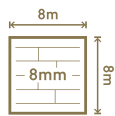

40 / MOVIE

**D 40154 / DAŁB MUSICAL**

**P 85 / COKÓŁ**

2500 mm x 85 mm x 16 mm

Bezprogowa

1380 mm

242 mm

8 mm

8 mm

**D 4580 / DĄB WESTERN**

**P 85 / COKÓŁ**

2500 mm x 85 mm x 16 mm

Bezprogowa

1380 mm

242 mm

8 mm

Bezprogowa

**P 85 / COKÓŁ**

2500 mm x 85 mm x 16 mm

1380 mm

242 mm

8 mm

**D 4581 / DĄB HOLLYWOOD**

**D 4582 / DĄB OSKAR**