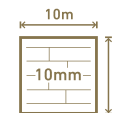

D 40504

NEW!

68 / SEFORA

**D 4588** / DĄB AFFOGATO

**P 85** / COKÓŁ

2500 mm x 85 mm x 16 mm

Bezprogowa

1380 mm