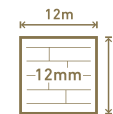

NEW!

20 / SYMFONIA

**D 40394 / DAŁB DELICATO**

**P 85 / COKÓŁ**

2500 mm x 85 mm x 16 mm

Bezprogowa

1380 mm

191 mm

12 mm

**NEW!**  
21 / SYMFONIA

Bezprogowa

**P 85 / COKÓŁ**  
2500 mm x 85 mm x 16 mm

**D 40404 / DĄB MODERATO**

1380 mm

191 mm

12 mm

NEW!

22 / SYMFONIA

**D 40384 / DAŁ LIBRETTO**

**P 85 / COKÓŁ**

2500 mm x 85 mm x 16 mm

Bezprogowa

1380 mm

191 mm

12 mm

Bezprogowa

**P 85 / COKÓŁ**

2500 mm x 85 mm x 16 mm

**D 4529 / DĄB SOŁO**

1380 mm

191 mm

12 mm