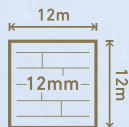

O PODŁOGĘ SIĘ NIE MARTW!

Technologia AQUA ZERO polega na połączeniu wodoodpornej, gęstej płyty HDF ze szczelnym zamkiem Aqua Pearl. Zastosowany specjalny, zielony HDF tworzy solidny rdzeń paneli. Wilgoć, nieprzyjemne zapachy, bakterie i brud nie przedostają się pod panele. Częste czyszczenie, także mopami parowymi, jest całkowicie bezpieczne.

WODOODPORNOŚĆ POTWIERDZONA NIEZALEŻNYM TESTEM

Podłoga AQUA ZERO spełnia nie tylko wymagania testu NALFA, ale także gwarantuje utrzymanie wszystkich cech użytkowych i estetycznych przez 72 godziny od zalania, według prób producenta.

PANELE AQUA ZERO PRZETRWAJĄ TESTY:

- dzieci
- zwierząt domowych
- wewnątrz z bezpośrednim wyjściem na zewnątrz
- częstego podlewania roślin doniczkowych
- sprzątania na mokro, a także z użyciem mopa parowego.

Prawdopodobnie pierwsza na świecie podłoga pływająca, którą można zastosować bez listew w przejściach między pomieszczeniami.

Wyjątkowo mocny zamek Aqua Pearl pozwala na układanie na dużych powierzchniach.

AURUM