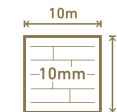

Bezprogowa

**P 85 / COKÓŁ**

2500 mm x 85 mm x 16 mm

**D 4586 / DĄB ORCHIDEA**

1380 mm

242 mm

10 mm

32 / FIORI

**D 4587 / DĄB TULIP**

**P 85 / COKÓŁ**

2500 mm x 85 mm x 16 mm

Bezprogowa

1380 mm

242 mm

10 mm

NEW!

33 / FIORI

Bezprogowa

1380 mm

242 mm

10 mm

**P 85 / COKÓŁ**

2500 mm x 85 mm x 16 mm

**D 40374 / DĄB PILEA**

**D 4589** / DĄB DALIA

**P 85** / COKÓŁ

2500 mm x 85 mm x 16 mm

Bezprogowa

1380 mm

242 mm

10 mm

Bezprogowa