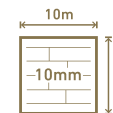

NEW!

28 / FIORI

**D 4531 / DAŁB CROCUS**

**P 85 / COKÓŁ**

2500 mm x 85 mm x 16 mm

Bezprogowa

1380 mm

242 mm

10 mm

**NEW!**  
29 / FIORI

Bezprogowa

1380 mm

242 mm

10 mm

**P 85 / COKÓŁ**  
2500 mm x 85 mm x 16 mm

**D 40364 / DĄB MAJALIS**

30 / FIORI

**D 4585** / DĄB DAISY

**P 85** / COKÓŁ

2500 mm x 85 mm x 16 mm

Bezprogowa

1380 mm

242 mm

10 mm

Bezprogowa

**P 85 / COKÓŁ**

2500 mm x 85 mm x 16 mm

**D 4586 / DĄB ORCHIDEA**

1380 mm

242 mm

10 mm

32 / FIORI