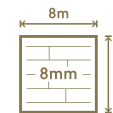

NEW!

38 / MOVIE

**D 40354 / DAŁB COMEDY**

**P 85 / COKÓŁ**

2500 mm x 85 mm x 16 mm

Bezprogowa

1380 mm

242 mm

40 / MOVIE

**D 40154 / DAŁB MUSICAL**

**P 85 / COKÓŁ**

2500 mm x 85 mm x 16 mm

Bezprogowa

1380 mm

242 mm

8 mm