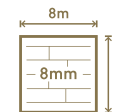

40 / MOVIE

**D 40154 / DAŁB MUSICAL**

**P 85 / COKÓŁ**

2500 mm x 85 mm x 16 mm

Bezprogowa

1380 mm

242 mm

8 mm

8 mm

**D 4580 / DĄB WESTERN**

**P 85 / COKÓŁ**

2500 mm x 85 mm x 16 mm

Bezprogowa

1380 mm

242 mm

8 mm

Bezprogowa

**P 85 / COKÓŁ**

2500 mm x 85 mm x 16 mm

1380 mm

242 mm

8 mm

**D 4581 / DĄB HOLLYWOOD**

**D 4582 / DĄB OSKAR**

**P 85 / COKÓŁ**

2500 mm x 85 mm x 16 mm

Bezprogowa

1380 mm

242 mm

8 mm

Bezprogowa

**P 85 / COKÓŁ**