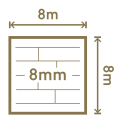

**P 85 / COKÓŁ**

2500 mm x 85 mm x 16 mm

Bezprogowa

1380 mm

157 mm

8 mm

Bezprogowa

**P 85 / COKÓŁ**  
2500 mm x 85 mm x 16 mm

1380 mm

157 mm

8 mm

**D 40114 / DĄB LIMONCELLO**

62 / DOLCE

**D 40144 / DĄB HONEY**

**P 85 / COKÓŁ**

2500 mm x 85 mm x 16 mm

Bezprogowa

1380 mm

157 mm

8 mm

Bezprogowa

72h  
AQUA  
ZERO

**P 85 / COKÓŁ**

2500 mm x 85 mm x 16 mm

**D 40064 / DĄB CARMELLO**

1380 mm

157 mm

8 mm

64 / DOLCE

**D 40134** / DĄB TIRAMISU

**P 85** / COKÓŁ

2500 mm x 85 mm x 16 mm