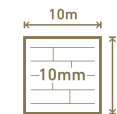

12 mm

**NEW!**  
25 / SYMFONIA

Bezprogowa

**P 85 / COKÓŁ**  
2500 mm x 85 mm x 16 mm

**D 40414 / DĄB ADAGIO**

1380 mm

191 mm

12 mm

NEW!

28 / FIORI

**D 4531 / DAŁB CROCUS**

**P 85 / COKÓŁ**

2500 mm x 85 mm x 16 mm

Bezprogowa

1380 mm

242 mm

10 mm

**NEW!**  
29 / FIORI

Bezprogowa

1380 mm

242 mm

10 mm

**P 85 / COKÓŁ**  
2500 mm x 85 mm x 16 mm

**D 40364 / DĄB MAJALIS**

30 / FIORI

**D 4585** / DĄB DAISY

**P 85** / COKÓŁ

2500 mm x 85 mm x 16 mm

Bezprogowa

1380 mm

242 mm

10 mm