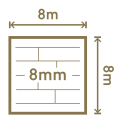

Bezprogowa

P 85 / COKÓŁ

2500 mm x 85 mm x 16 mm

D 40234 / DĄB FESTIWAL