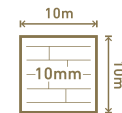

**P 85 / COKÓŁ**

2500 mm x 85 mm x 16 mm

**D 40464 / DAŁB MACCHIATO**

NEW!

72 / SEFORA

**D 40474 / DĄB AMERICANO**

**P 85 / COKÓŁ**

2500 mm x 85 mm x 16 mm