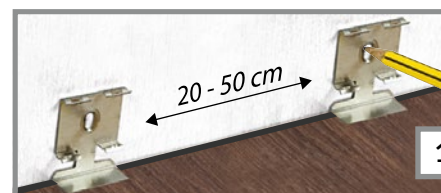

## MONTAŻ

klamra mocująca

wkret i kotek rozporowy  $\varnothing 6$  mm

**Łatwy i szybki montaż** za pomocą klamer mocujących z możliwością demontażu i powtórnej instalacji.

Łączenie cokołu w narożnikach wewnętrznych, zewnętrznych jak i na długości **nie wymaga zastosowania dodatkowych akcesoriów**.