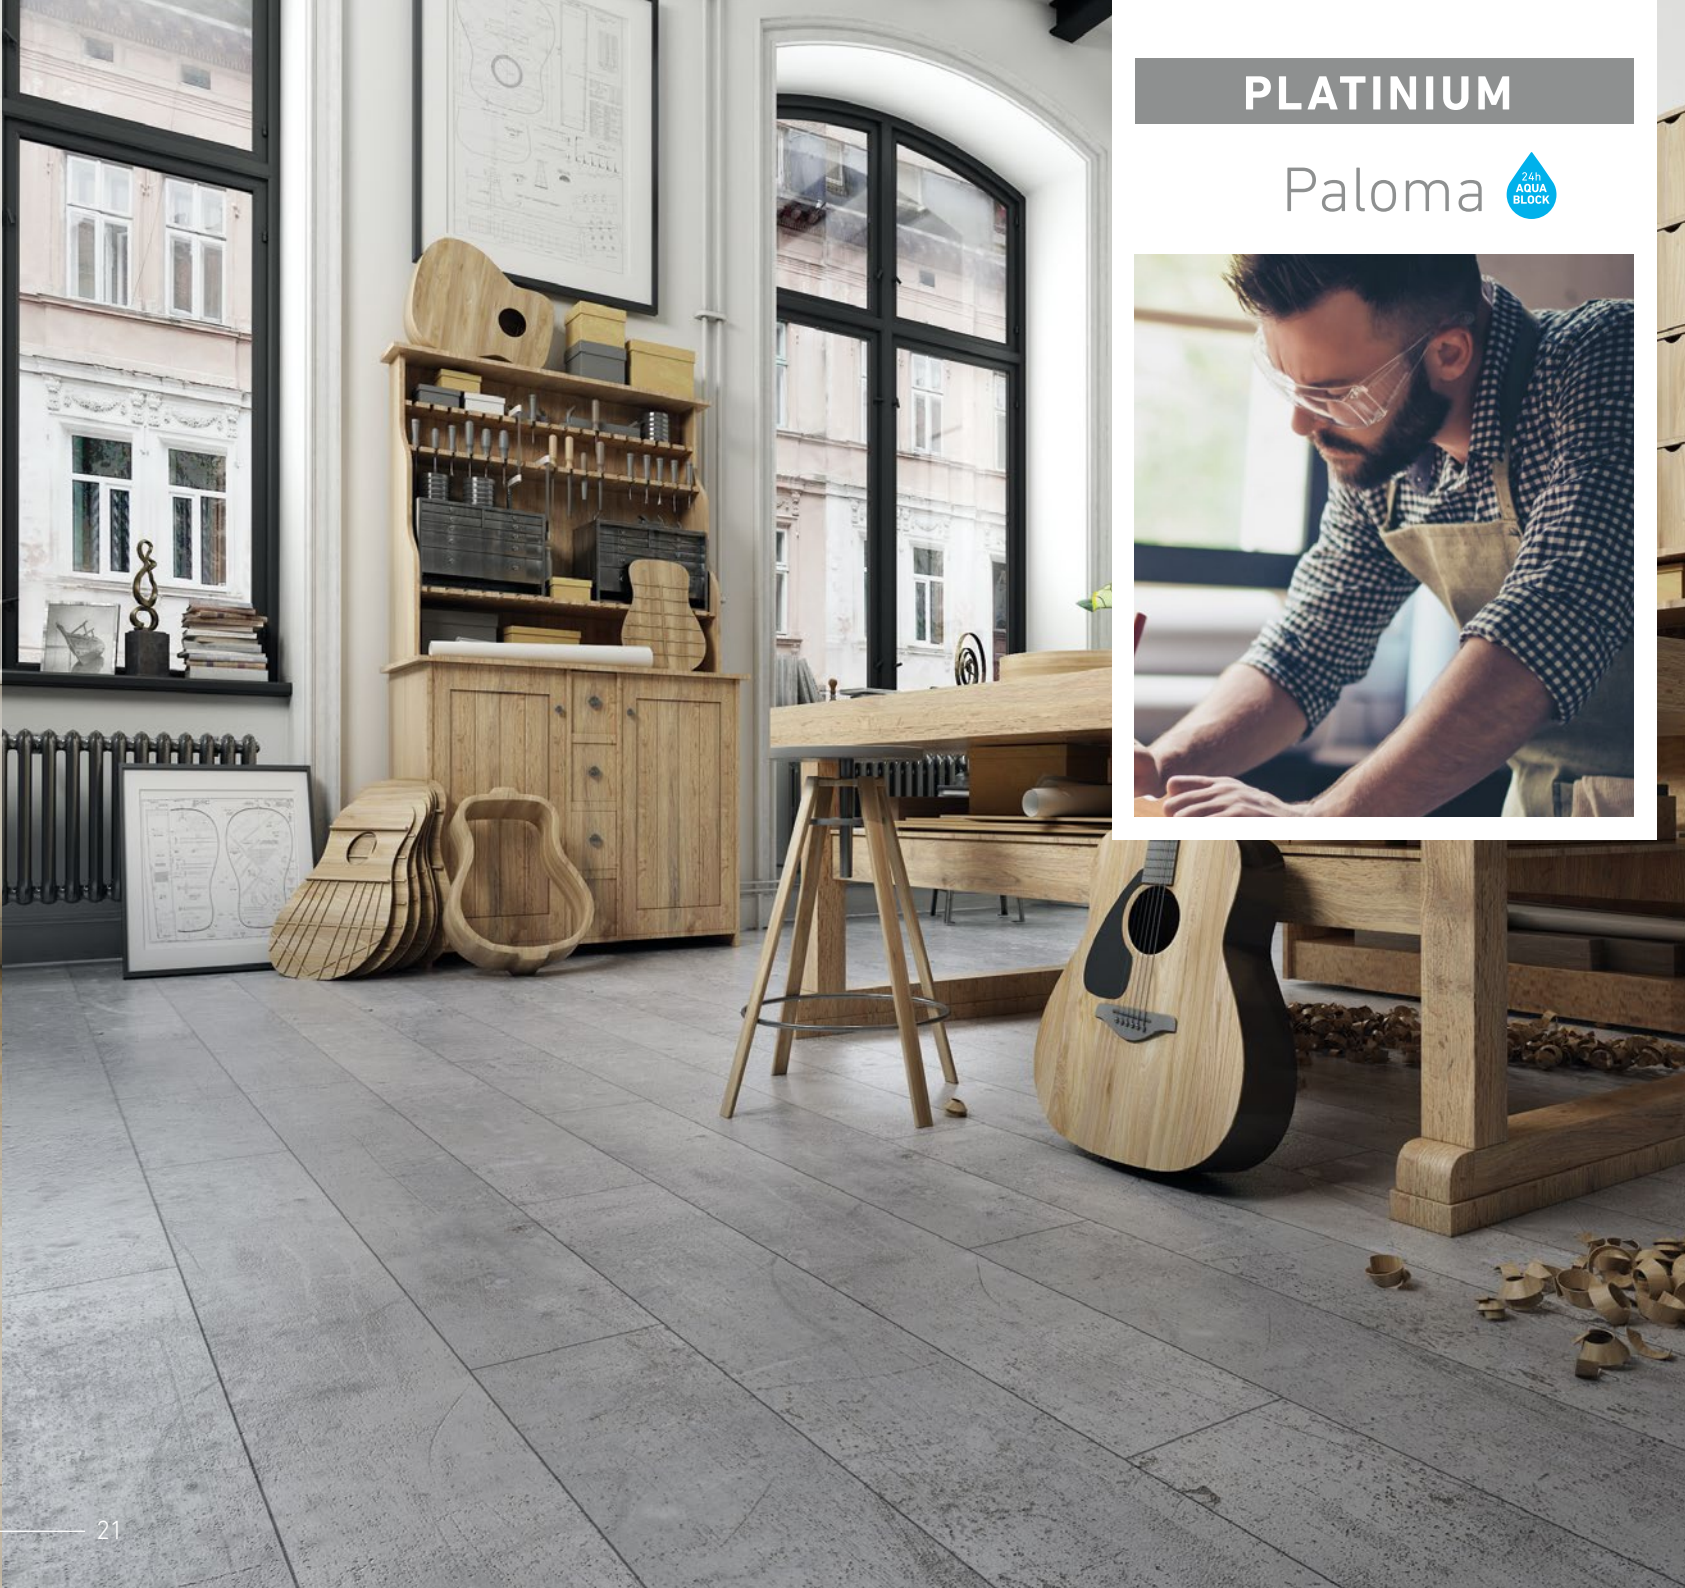

PLATINIUM

Paloma

D1038
Beton Millenium