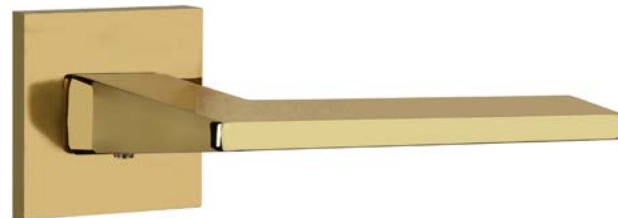

TORRANO SLIM KT - 6S0

Kolor: ZŁOTO MAT

KATANIA SLIM KK - BSO

Kolor: CZARNY

KATANIA SLIM KK - 6S0

Kolor: **ZŁOTY MAT**

TOWN SLIM KT2 - 6S0

Kolor: **ZŁOTY MAT**

TOWN SLIM KT2 - BS0

Kolor: **CZARNY**

TOWN SLIM KT2-1S0

Kolor: **CHROM MAT**

MONTTI SLIM KM - 3SO

Kolor: **SATYNA**

MONTTI SLIM KM - 9SO

Kolor: **ZŁOTO PVD**