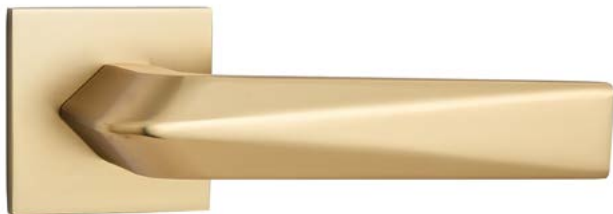

AULLA SLIM KA - BSO

Kolor: **CZARNY**

TORRANO SLIM KT - 9SO

Kolor: **ZŁOTO PVD**

TORRANO SLIM KT - BSO

Kolor: CZARNY

KATANIA SLIM KK - 9S0

Kolor: ZŁOTO PVD

TORRANO SLIM KT - 6S0

Kolor: ZŁOTO MAT

KATANIA SLIM KK - BSO

Kolor: CZARNY

KATANIA SLIM KK - 6S0

Kolor: **ZŁOTY MAT**

TOWN SLIM KT2 - 6S0

Kolor: **ZŁOTY MAT**

TOWN SLIM KT2 - BS0

Kolor: **CZARNY**

TOWN SLIM KT2-1S0

Kolor: **CHROM MAT**

MONTTI SLIM KM - 3SO

Kolor: **SATYNA**

MONTTI SLIM KM - 9SO

Kolor: **ZŁOTO PVD**